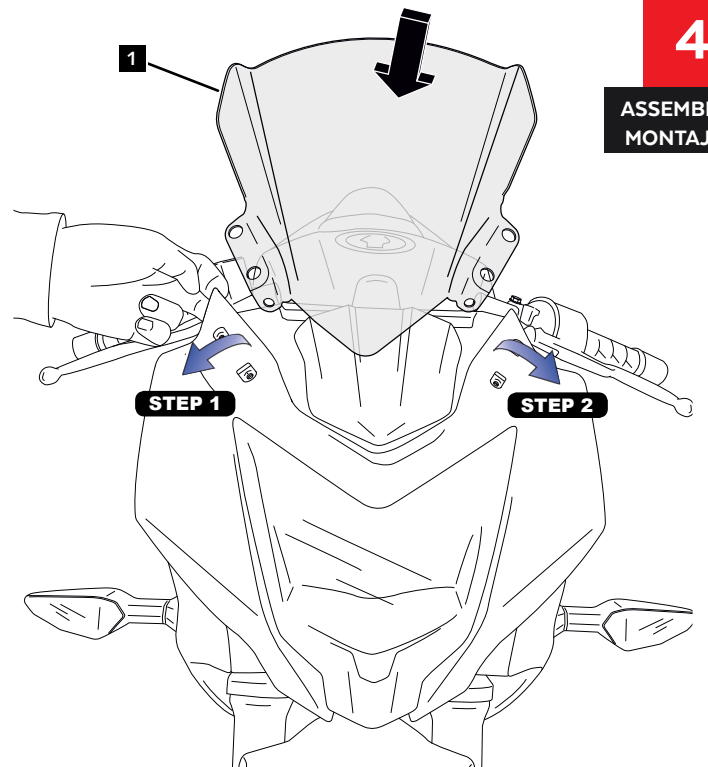

A Tornillería original
Original screw

4

ASSEMBLY
MONTAJE