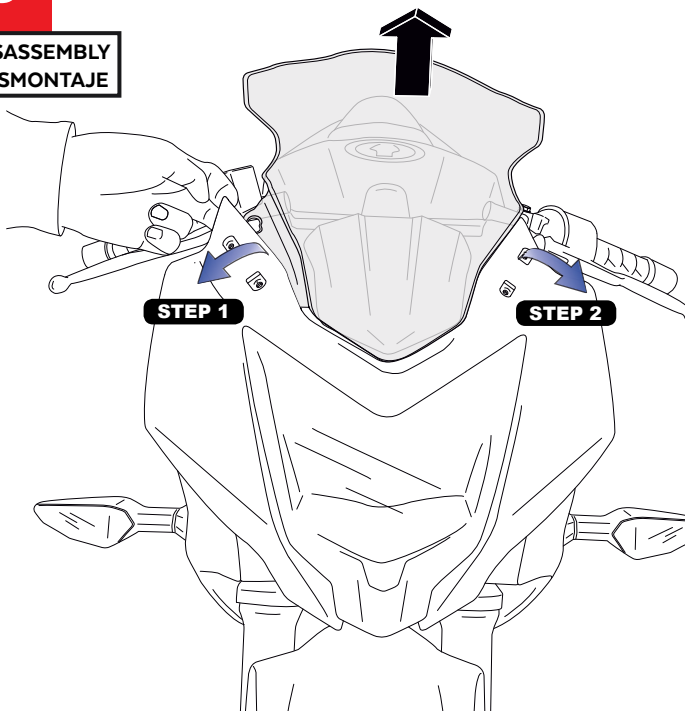

ALLEN

Nº 4

ID.	PIEZA/PART	DESCRIPCIÓN	DESCRIPTION	QTY.	REF.:
1		Cúpula RACING	RACING screen	1	3539C/F/H/N/V/WM3

KAWASAKI NINJA 125 '19-

INSTRUCCIONES DE MONTAJE - MOUNTING INSTRUCTIONS - MONTAGEANLEITUNG

1

DISASSEMBLY
DESMONTAJE

QUITAR TAPA ORIGINAL /
REMOVE ORIGINAL COVER

A Tornillería original
Original screw

2

DISASSEMBLY
DESMONTAJE

A Tornillería original
Original screw

3

DISASSEMBLY
DESMONTAJE