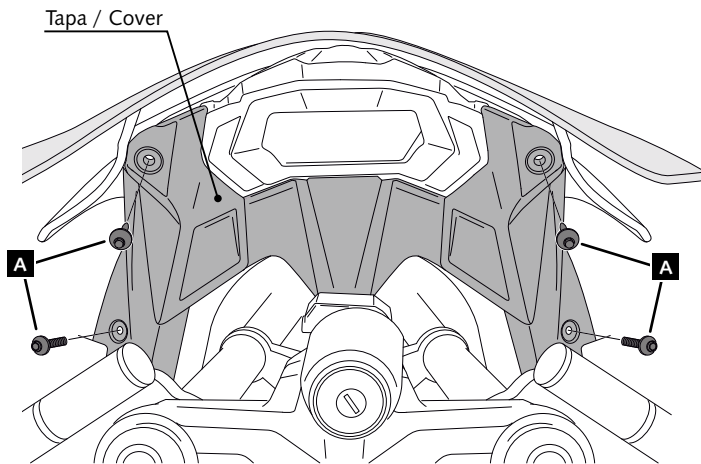

KAWASAKI NINJA 125 '19-

INSTRUCCIONES DE MONTAJE - MOUNTING INSTRUCTIONS - MONTAGEANLEITUNG

1

DISASSEMBLY
DESMONTAJE

QUITAR TAPA ORIGINAL /
REMOVE ORIGINAL COVER