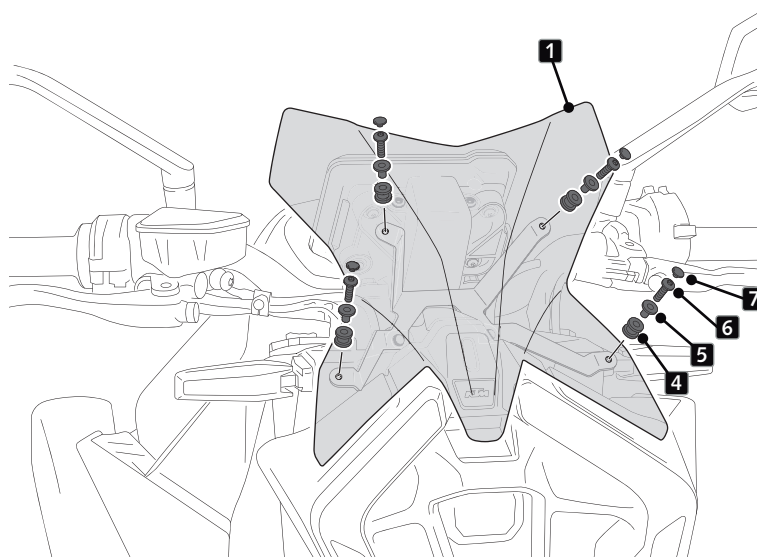

ID	PIEZA/PART	DESCRIPCIÓN	DESCRIPTION	QTY	REF
1		Cúpula Sport	Sport Screen	1	11009W/H/F/N/J/ C/TM3
2		Soporte central	Central support	1	SOPOR1P3--21995
3		Arandela de Nylon M5	M5 Nylon washer	2	ARNV00000000245
4		Silentblock Ø9 xØ6 x8mm	Ø9 xØ6 x8mm Silentblock	4	AROPASACABLES-3
5		Casquillo con valona Ø12xØ6,8x7,3	Ø12xØ6,8x7,3 Bush with flange	4	CASQUI-1A---750
6		Tornillo Allen M5x12 Ø11 ISO 7380	M5x12 Ø11 ISO 7380 Allen screw	6	TORNI-AI----520
7		Tapón tornillo M5 ISO 7380	M5 ISO 7380 screw cap	6	TAPON-----85

# KTM 990 DUKE '24-

INSTRUCCIONES DE MONTAJE - MOUNTING INSTRUCTIONS - MONTAGEANLEITUNG

**1**

**DISASSEMBLY  
DESMONTAJE**

**2**

**ASSEMBLY  
MONTAJE**

**6**  Par de apriete - 4 Nm  
Tightening torque - 4Nm

**3**

**ASSEMBLY  
MONTAJE**

**6**  Par de apriete - 3,5 Nm  
Tightening torque - 3,5Nm