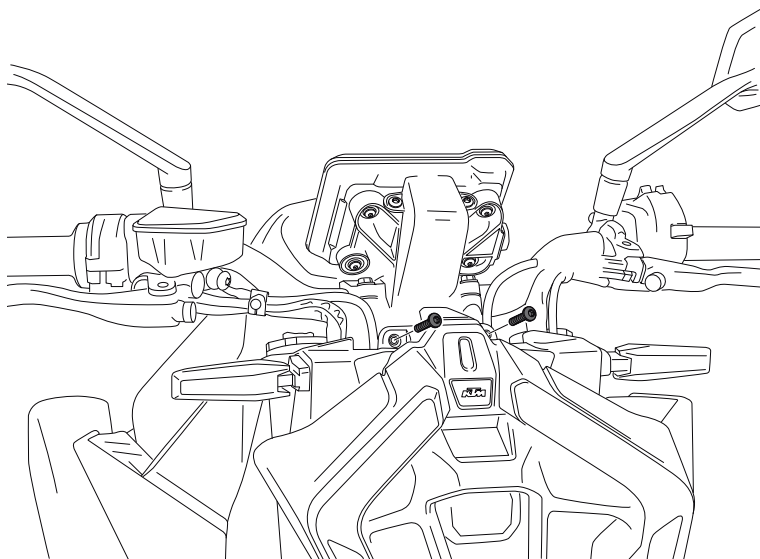

KTM 990 DUKE '24-

INSTRUCCIONES DE MONTAJE - MOUNTING INSTRUCTIONS - MONTAGEANLEITUNG

1

**DISASSEMBLY
DESMONTAJE**