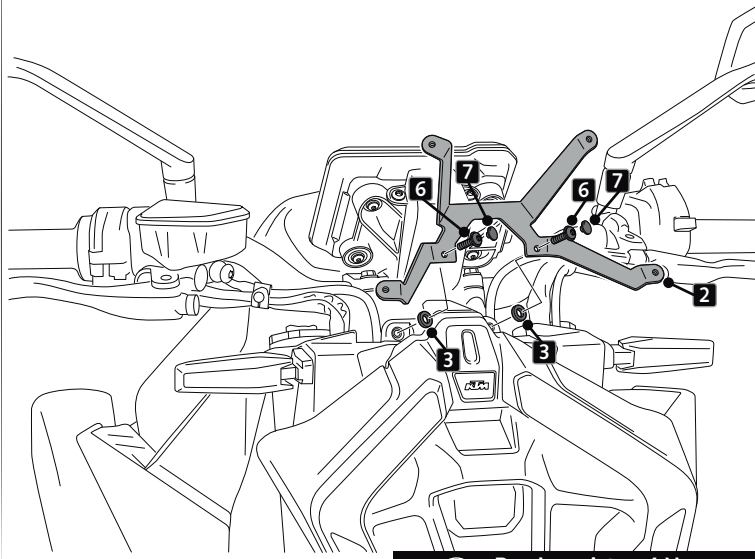

ID	PIEZA/PART	DESCRIPCIÓN	DESCRIPTION	QTY	REF
1		Cúpula Sport	Sport Screen	1	11009W/H/F/N/J/ C/TM3
2		Soporte central	Central support	1	SOPOR1P3--21995
3		Arandela de Nylon M5	M5 Nylon washer	2	ARNV00000000245
4		Silentblock Ø9 xØ6 x8mm	Ø9 xØ6 x8mm Silentblock	4	AROPASACABLES-3
5		Casquillo con valona Ø12xØ6,8x7,3	Ø12xØ6,8x7,3 Bush with flange	4	CASQUI-1A---750
6		Tornillo Allen M5x12 Ø11 ISO 7380	M5x12 Ø11 ISO 7380 Allen screw	6	TORNI-AI----520
7		Tapón tornillo M5 ISO 7380	M5 ISO 7380 screw cap	6	TAPON-----85

# KTM 990 DUKE '24-

INSTRUCCIONES DE MONTAJE - MOUNTING INSTRUCTIONS - MONTAGEANLEITUNG

**1**

**DISASSEMBLY  
DESMONTAJE**

**2**

**ASSEMBLY  
MONTAJE**

**6**  Par de apriete - 4 Nm  
Tightening torque - 4Nm

**3**

**ASSEMBLY  
MONTAJE**

**6**  Par de apriete - 3,5 Nm  
Tightening torque - 3,5Nm