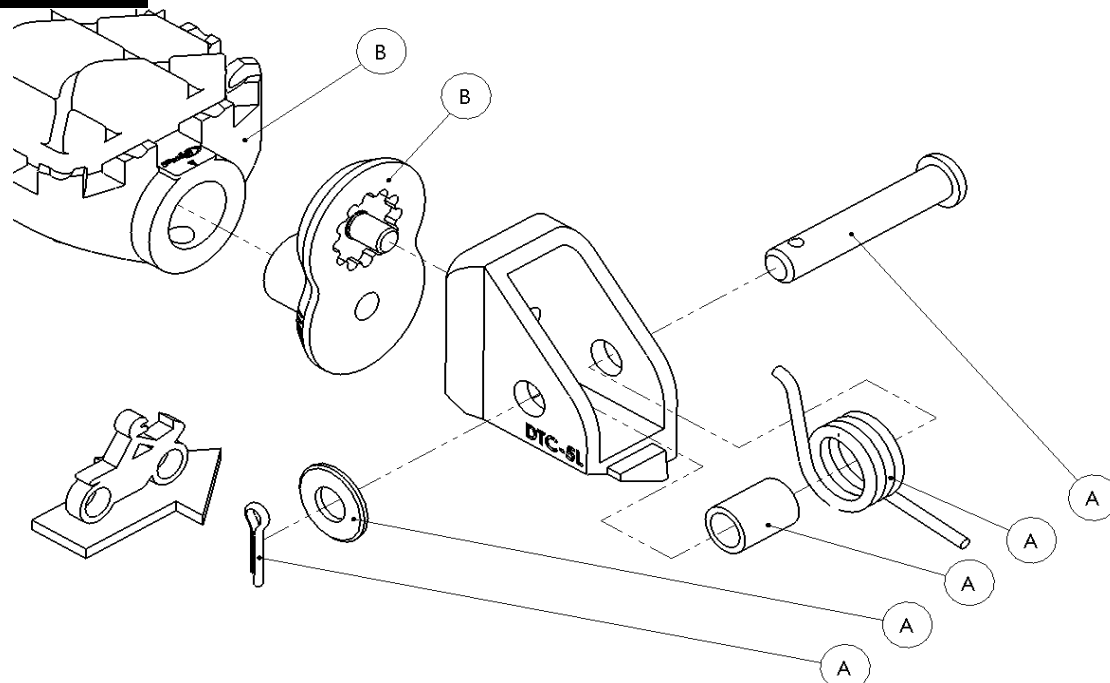

A Piezas originales / Original parts

B Piezas no suministradas con esta referencia / Parts not supplied with this reference

**CONSULTAR EN NUESTRA PAGINA WEB LA DISPONIBILIDAD
DEL VIDEO DE MONTAJE DE ESTA REFERENCIA.
CONSULT OUR WEBSITE THE VIDEO MOUNT AVAILABILITY
OF THIS REFERENCE.**