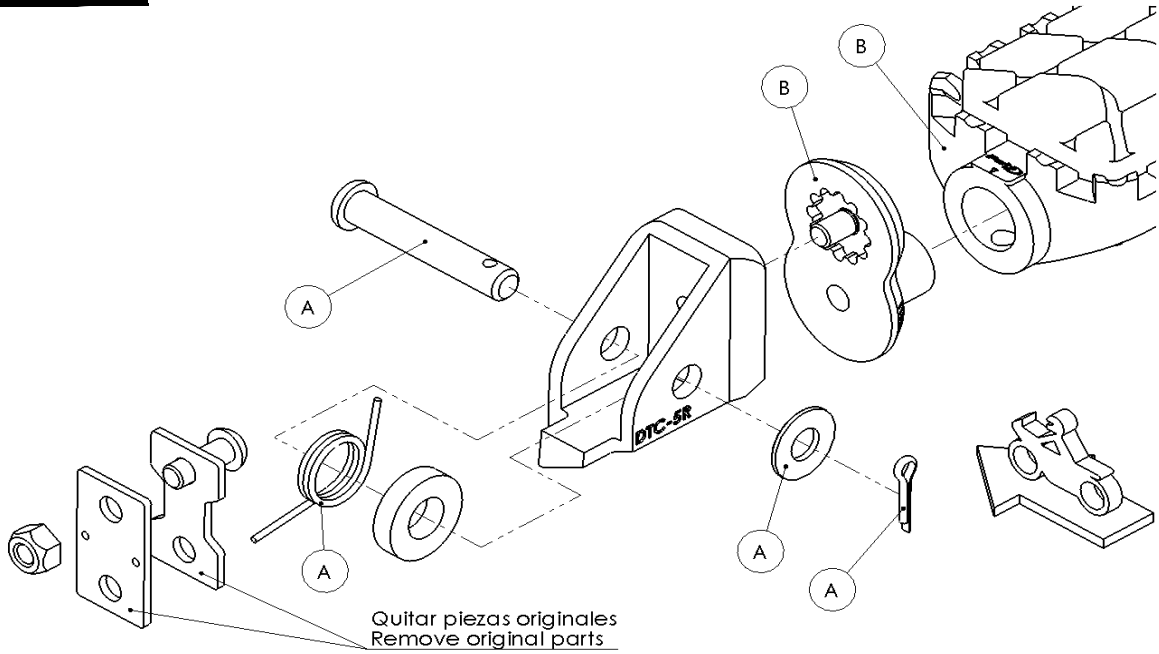

Ref.  
20321N

DESPLAZADOR ESTRIBERA / FOOTPEG EXTENSION  
BMW F 700 GS / BMW F 800GS '08>

LADO DERECHO  
RIGHT SIDE

Quitar piezas originales  
Remove original parts

A Piezas originales / Original parts

B Piezas no suministradas con esta referencia / Parts not supplied with this reference

LADO IZQUIERDO  
LEFT SIDE

A Piezas originales / Original parts

B Piezas no suministradas con esta referencia / Parts not supplied with this reference

**CONSULTAR EN NUESTRA PAGINA WEB LA DISPONIBILIDAD  
DEL VIDEO DE MONTAJE DE ESTA REFERENCIA.  
CONSULT OUR WEBSITE THE VIDEO MOUNT AVAILABILITY  
OF THIS REFERENCE.**

Ref.  
20321N

DESPLAZADOR ESTRIBERA / FOOTPEG EXTENSION  
BMW F 800GS ADVENTURE '14>

LADO DERECHO  
RIGHT SIDE

Quitar piezas originales  
Remove original parts

A Piezas originales / Original parts

B Piezas no suministradas con esta referencia / Parts not supplied with this reference