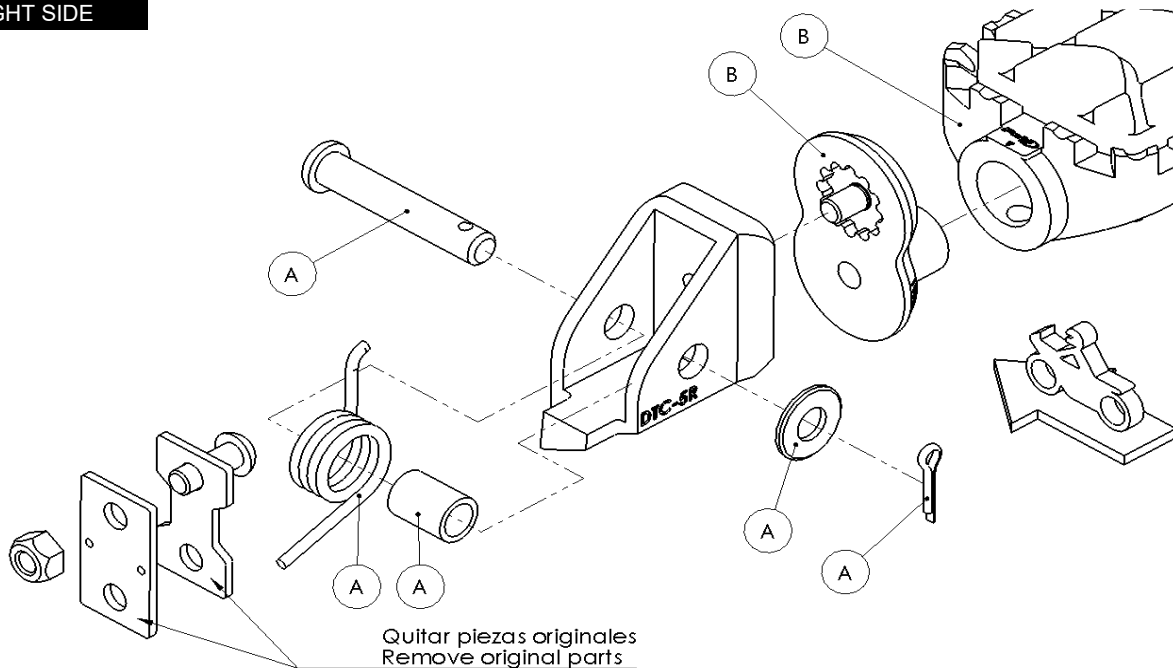

Ref.  
20321N

DESPLAZADOR ESTRIBERA / FOOTPEG EXTENSION  
BMW F 700 GS / BMW F 800GS '08>

LADO DERECHO  
RIGHT SIDE

Quitar piezas originales  
Remove original parts

A Piezas originales / Original parts

B Piezas no suministradas con esta referencia / Parts not supplied with this reference

Ref.  
20321N

DESPLAZADOR ESTRIBERA / FOOTPEG EXTENSION  
BMW F 800GS ADVENTURE '14>

LADO DERECHO  
RIGHT SIDE

Quitar piezas originales  
Remove original parts

A Piezas originales / Original parts

B Piezas no suministradas con esta referencia / Parts not supplied with this reference