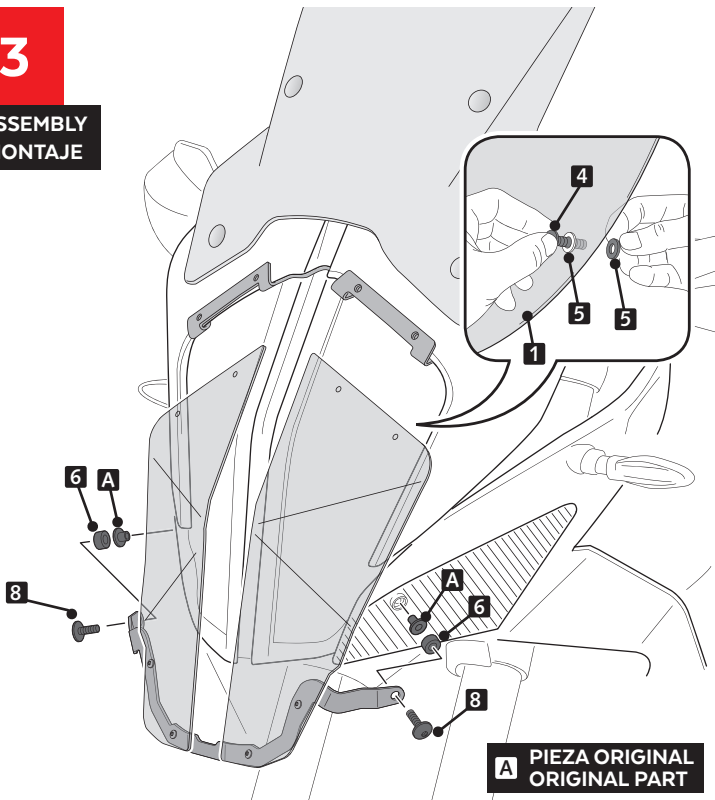

TORX
Nº T27

| ID | PIEZA/PART | DESCRIPCIÓN | DESCRIPTION | QTY | REF |
|----|------------|---|----------------------------------|-----|-----------------|
| 1 | | Conjunto protectores faro policarbonato | Polycarbonate protectors set | 1 | 9470WM3 |
| 2 | | Soporte metálico superior | Upper metal support | 1 | SOPOR-2P-6-9470 |
| 3 | | Soporte metálico inferior | Lower metal support | 1 | SOPOR-2P-6-9470 |
| 4 | | Tornillo ISO 7380 M4x8 (negro) | M4x8 ISO7380 allen screw | 8 | TORNI-I7380-757 |
| 5 | | Arandela de nylon M4 | M4 nylon washer | 16 | ARNV00000000311 |
| 6 | | Casquillo Ø8x Ø14x 10 | Ø8x Ø14x 10 arrowhead | 2 | CASQUI-----576 |
| 7 | | Casquillo Ø8,5x Ø14x 22 | Ø8,5x Ø14x 22 arrowhead | 2 | CASQUI-----150 |
| 8 | | Tornillo Allen M5x35 Ø11 ISO 7380 | M5x35 Ø11 ISO 7380 Allen screw | 2 | TORNI-I7380-805 |
| 9 | | Silentblock Ø9,5x Ø4,8 x7mm | Ø9,5x Ø4,8 x7mm silentblock | 8 | SILENBLOCK---90 |
| 10 | | Separador de silicona Ø12,5 x4 | Ø12,5 x4 silicon adhesive spacer | 2 | TOPE-PA12,7X3,5 |

ASSEMBLY
MONTAJE

4

ASSEMBLY
MONTAJE

KTM 1290 SUPER ADVENTURE R/S '17-

INSTRUCCIONES DE MONTAJE - MOUNTING INSTRUCTIONS - MONTAGEANLEITUNG

1

DISASSEMBLY
DESMONTAJE

2

ASSEMBLY
MONTAJE

3

ASSEMBLY
MONTAJE

4

ASSEMBLY
MONTAJE

KTM 1290 SUPER ADVENTURE R/S '17-

EXPLOTING