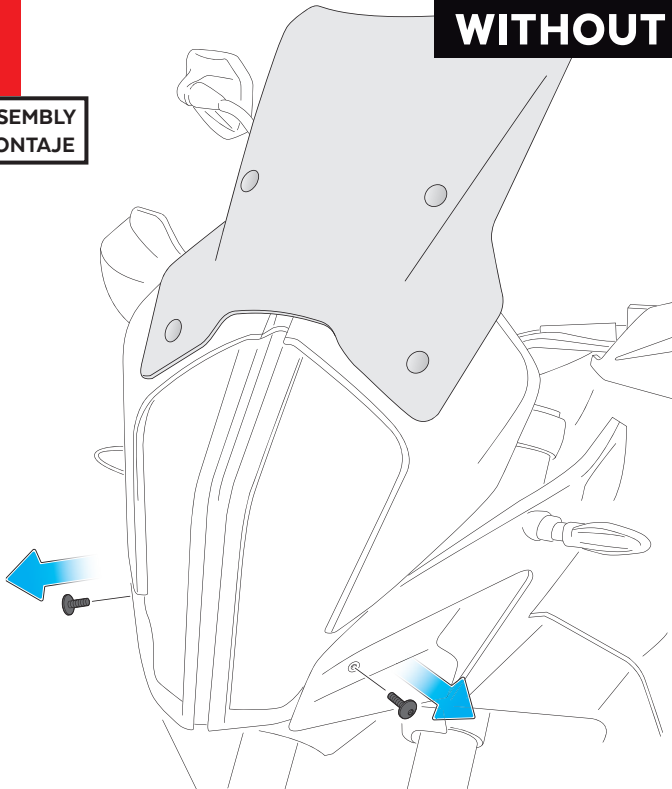

KTM 1290 SUPER ADVENTURE R/S '17-

INSTRUCCIONES DE MONTAJE - MOUNTING INSTRUCTIONS - MONTAGEANLEITUNG

1

DISASSEMBLY
DESMONTAJE

WITHOUT AIR FILTER