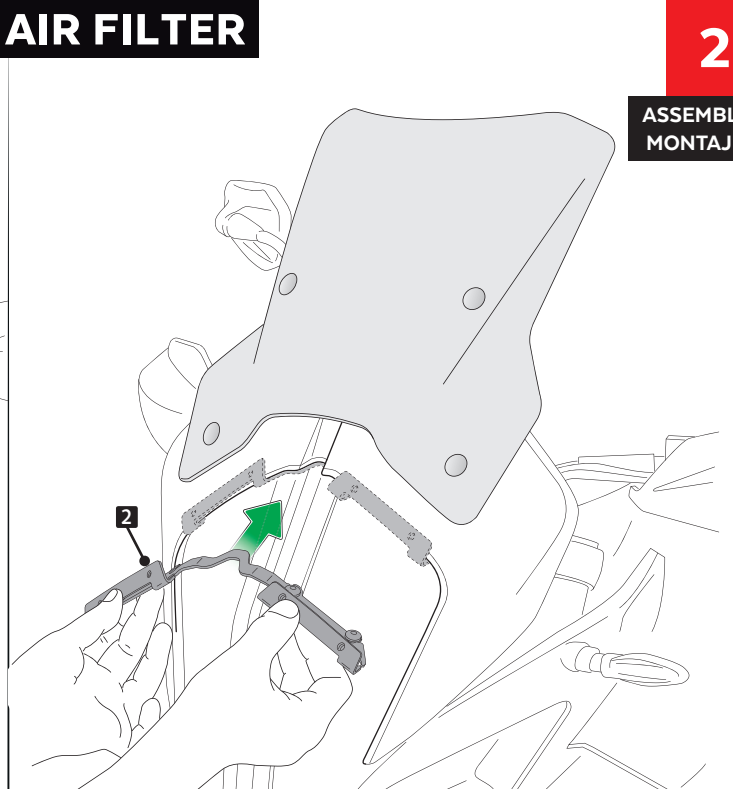

TORX
Nº T27

| ID | PIEZA/PART | DESCRIPCIÓN | DESCRIPTION | QTY | REF |
|----|------------|---|----------------------------------|-----|-----------------|
| 1 | | Conjunto protectores faro policarbonato | Polycarbonate protectors set | 1 | 9470WM3 |
| 2 | | Soporte metálico superior | Upper metal support | 1 | SOPOR-2P-6-9470 |
| 3 | | Soporte metálico inferior | Lower metal support | 1 | SOPOR-2P-6-9470 |
| 4 | | Tornillo ISO 7380 M4x8 (negro) | M4x8 ISO7380 allen screw | 8 | TORNI-I7380-757 |
| 5 | | Arandela de nylon M4 | M4 nylon washer | 16 | ARNV00000000311 |
| 6 | | Casquillo Ø8x Ø14x 10 | Ø8x Ø14x 10 arrowhead | 2 | CASQUI-----576 |
| 7 | | Casquillo Ø8,5x Ø14x 22 | Ø8,5x Ø14x 22 arrowhead | 2 | CASQUI-----150 |
| 8 | | Tornillo Allen M5x35 Ø11 ISO 7380 | M5x35 Ø11 ISO 7380 Allen screw | 2 | TORNI-I7380-805 |
| 9 | | Silentblock Ø9,5x Ø4,8 x7mm | Ø9,5x Ø4,8 x7mm silentblock | 8 | SILENBLOCK---90 |
| 10 | | Separador de silicona Ø12,5 x4 | Ø12,5 x4 silicon adhesive spacer | 2 | TOPE-PA12,7X3,5 |

KTM 1290 SUPER ADVENTURE R/S '17-

INSTRUCCIONES DE MONTAJE - MOUNTING INSTRUCTIONS - MONTAGEANLEITUNG

1

DISASSEMBLY
DESMONTAJE

WITHOUT AIR FILTER

2

ASSEMBLY
MONTAJE

3

ASSEMBLY
MONTAJE

4

ASSEMBLY
MONTAJE

KTM 1290 SUPER ADVENTURE R/S '17-

INSTRUCCIONES DE MONTAJE - MOUNTING INSTRUCTIONS - MONTAGEANLEITUNG

1

DISASSEMBLY
DESMONTAJE

2