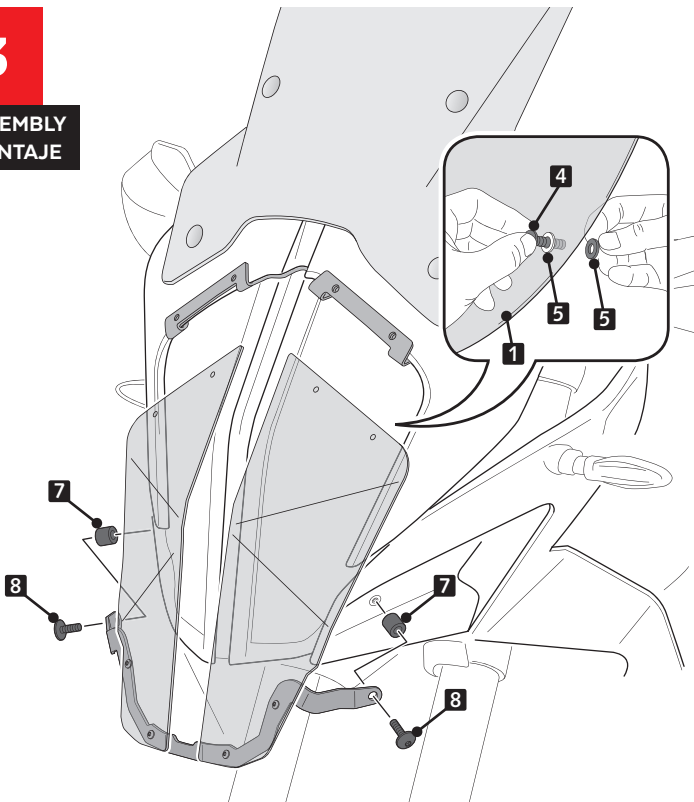

TORX
Nº T27

| ID | PIEZA/PART | DESCRIPCIÓN | DESCRIPTION | QTY | REF |
|----|------------|---|----------------------------------|-----|-----------------|
| 1 | | Conjunto protectores faro policarbonato | Polycarbonate protectors set | 1 | 9470WM3 |
| 2 | | Soporte metálico superior | Upper metal support | 1 | SOPOR-2P-6-9470 |
| 3 | | Soporte metálico inferior | Lower metal support | 1 | SOPOR-2P-6-9470 |
| 4 | | Tornillo ISO 7380 M4x8 (negro) | M4x8 ISO7380 allen screw | 8 | TORNI-I7380-757 |
| 5 | | Arandela de nylon M4 | M4 nylon washer | 16 | ARNV00000000311 |
| 6 | | Casquillo Ø8x Ø14x 10 | Ø8x Ø14x 10 arrowhead | 2 | CASQUI-----576 |
| 7 | | Casquillo Ø8,5x Ø14x 22 | Ø8,5x Ø14x 22 arrowhead | 2 | CASQUI-----150 |
| 8 | | Tornillo Allen M5x35 Ø11 ISO 7380 | M5x35 Ø11 ISO 7380 Allen screw | 2 | TORNI-I7380-805 |
| 9 | | Silentblock Ø9,5x Ø4,8 x7mm | Ø9,5x Ø4,8 x7mm silentblock | 8 | SILENBLOCK---90 |
| 10 | | Separador de silicona Ø12,5 x4 | Ø12,5 x4 silicon adhesive spacer | 2 | TOPE-PA12,7X3,5 |

KTM 1290 SUPER ADVENTURE R/S '17-

INSTRUCCIONES DE MONTAJE - MOUNTING INSTRUCTIONS - MONTAGEANLEITUNG

1

DISASSEMBLY
DESMONTAJE

WITHOUT AIR FILTER

2

ASSEMBLY
MONTAJE

3

ASSEMBLY
MONTAJE

4

ASSEMBLY
MONTAJE

KTM 1290 SUPER ADVENTURE R/S '17-

INSTRUCCIONES DE MONTAJE - MOUNTING INSTRUCTIONS - MONTAGEANLEITUNG

1

DISASSEMBLY
DESMONTAJE

2