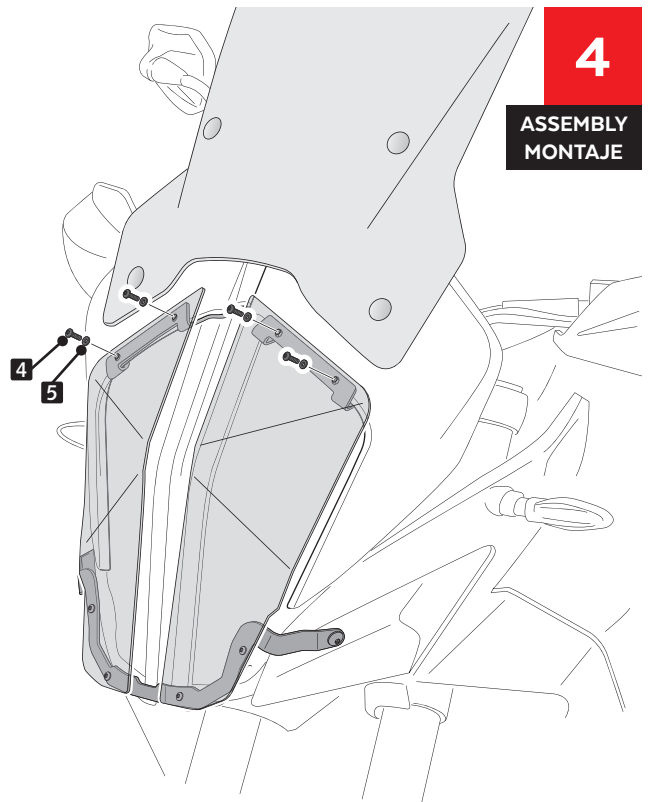

4

ASSEMBLY
MONTAJE