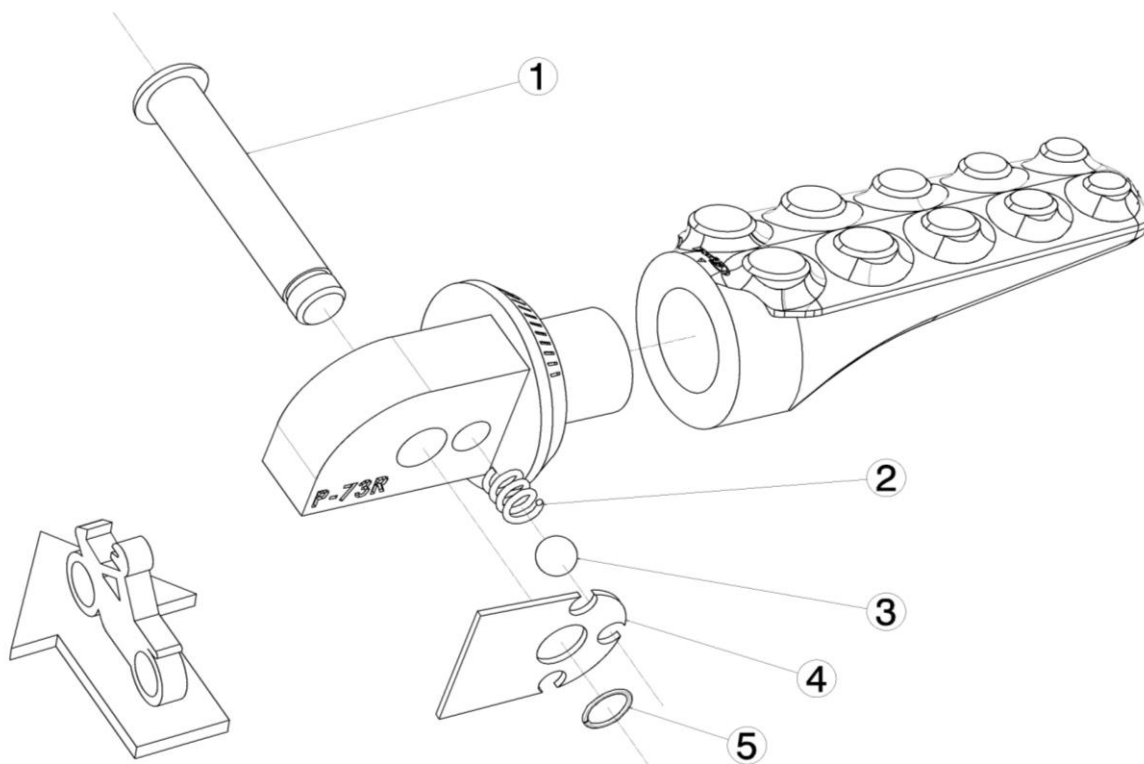

Ref.
20466N

ESTRIBERA PASAJERO PASSENGER FOOTPEG

P-73

LADO DERECHO
RIGHT SIDE
RECHTS SEITE

1, 2, 3, 4, 5 Piezas originales / Original parts

LADO IZQUIERDO
LEFT SIDE
LINKS SEITE

1, 2, 3, 4, 5 Piezas originales / Original parts