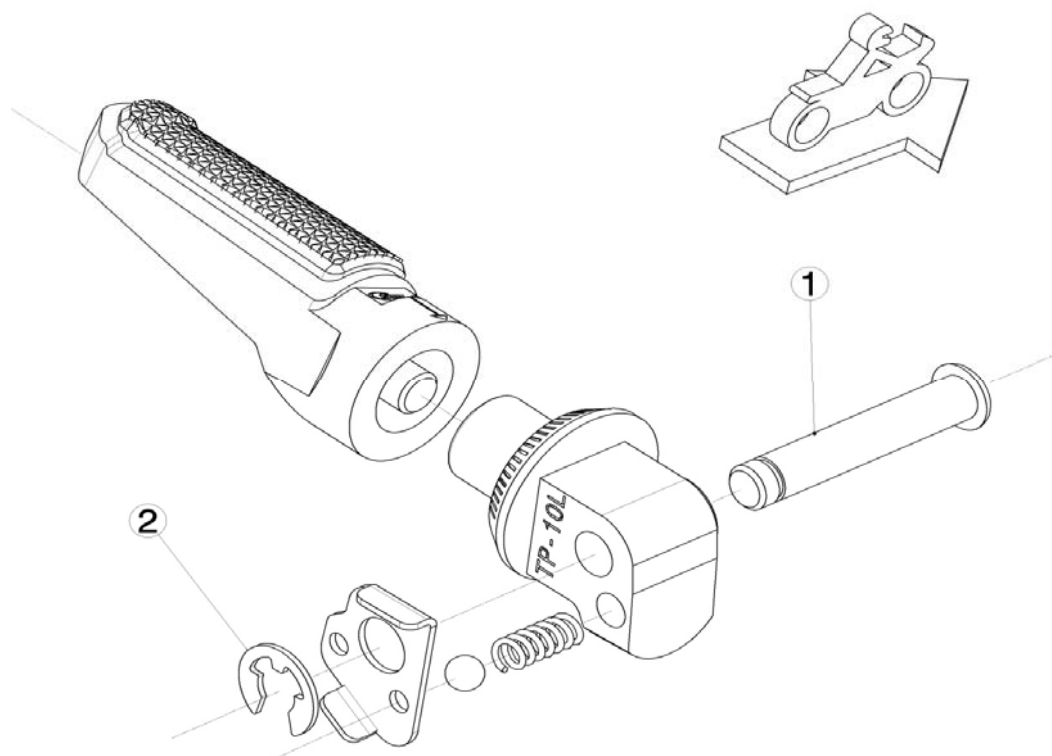

Ref.
7249N

ESTRIBERA PASAJERO PASSENGER FOOTPEG

LADO DERECHO
RIGHT SIDE
RECHTS SEITE

1,2, Piezas originales / Original parts

LADO IZQUIERDO
LEFT SIDE
LINKS SEITE

1,2, Piezas originales / Original parts

**CONSULTAR EN NUESTRA PAGINA WEB LA DISPONIBILIDAD
DEL VIDEO DE MONTAJE DE ESTA REFERENCIA.
CONSULT OUR WEBSITE THE VIDEO MOUNT AVAILABILITY
OF THIS REFERENCE.**