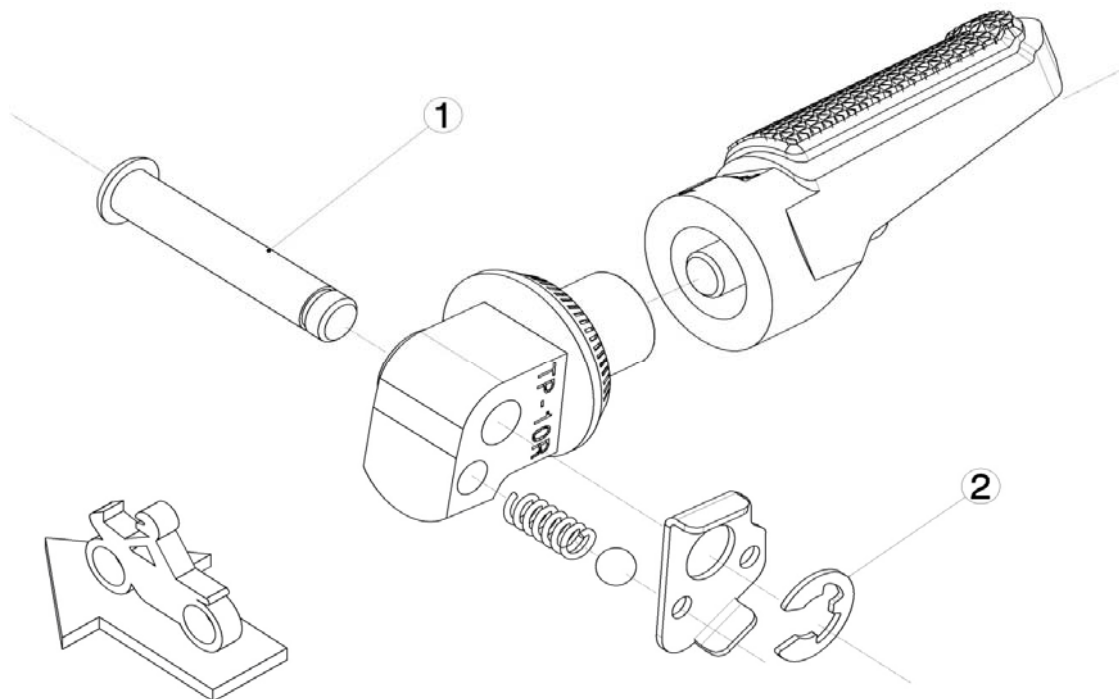

Ref.
7249N

ESTRIBERA PASAJERO PASSENGER FOOTPEG

LADO DERECHO
RIGHT SIDE
RECHTS SEITE

1,2, Piezas originales / Original parts

LADO IZQUIERDO
LEFT SIDE
LINKS SEITE

1,2, Piezas originales / Original parts

**CONSULTAR EN NUESTRA PAGINA WEB LA DISPONIBILIDAD
DEL VIDEO DE MONTAJE DE ESTA REFERENCIA.
CONSULT OUR WEBSITE THE VIDEO MOUNT AVAILABILITY
OF THIS REFERENCE.**