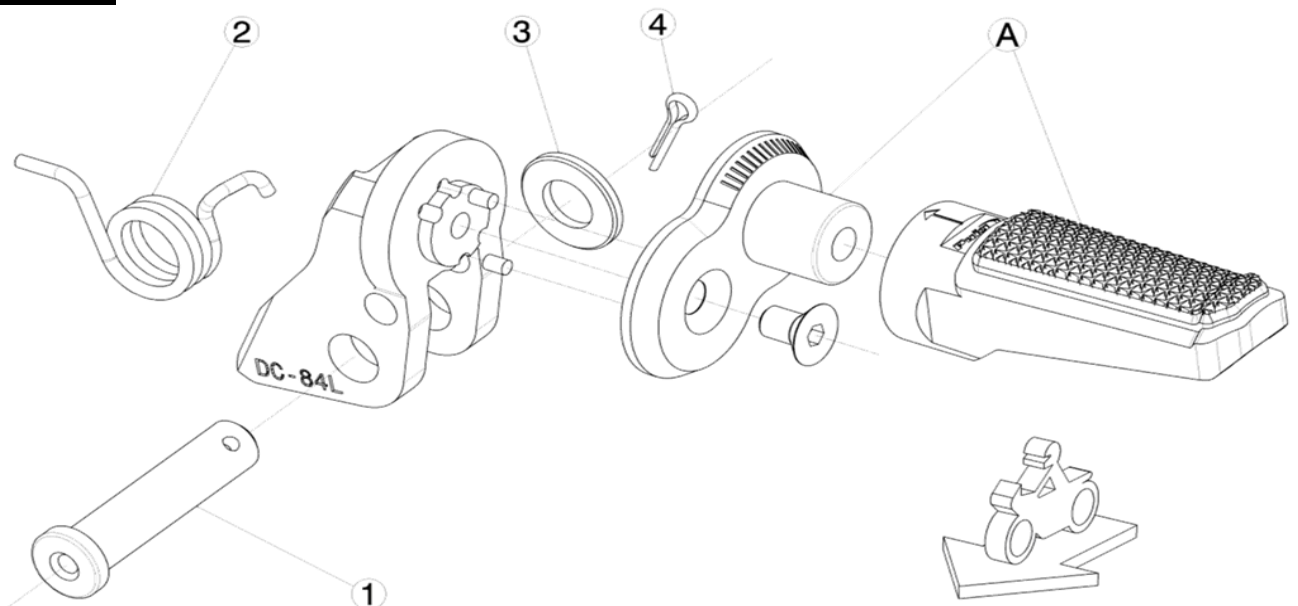

HONDA NT 1100 '22

REF 21231N

DESPLAZADOR ESTRIBERA CONDUCTOR / DRIVER FOOTPEG EXTENSION

LADO DERECHO
RIGHT SIDE
RECHTS SEITE

1, 2, 3, 4, Piezas originales / Original parts

LADO IZQUIERDO
LEFT SIDE
LINKS SEITE