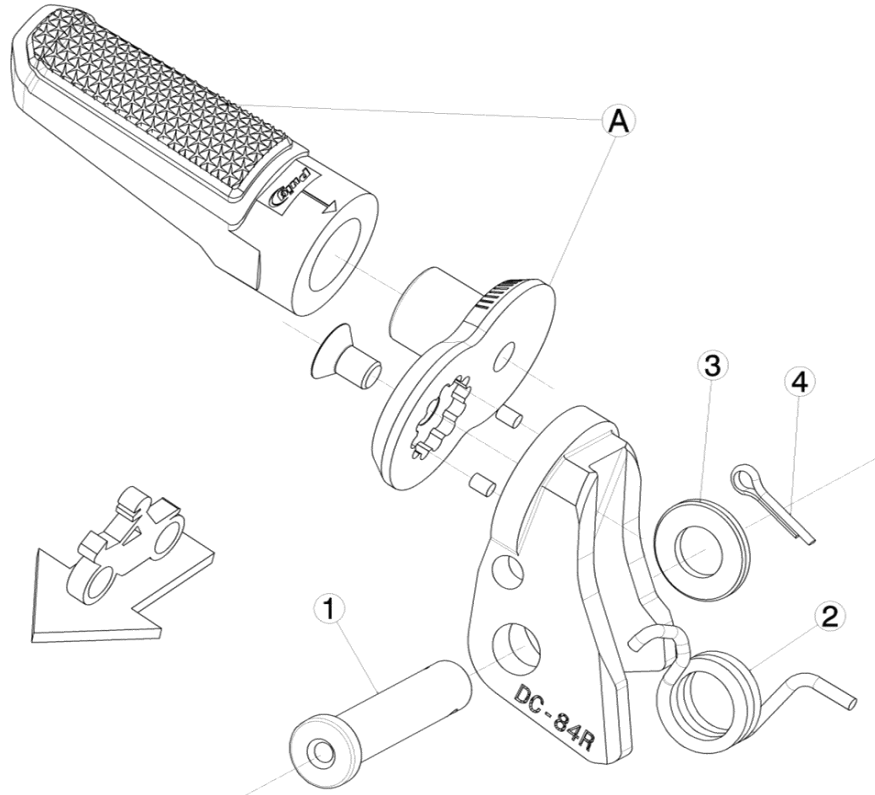

HONDA NT 1100 '22

REF 21231N

DESPLAZADOR ESTRIBERA CONDUCTOR / DRIVER FOOTPEG EXTENSION

LADO DERECHO
RIGHT SIDE
RECHTS SEITE

1, 2, 3, 4, Piezas originales / Original parts

LADO IZQUIERDO
LEFT SIDE
LINKS SEITE