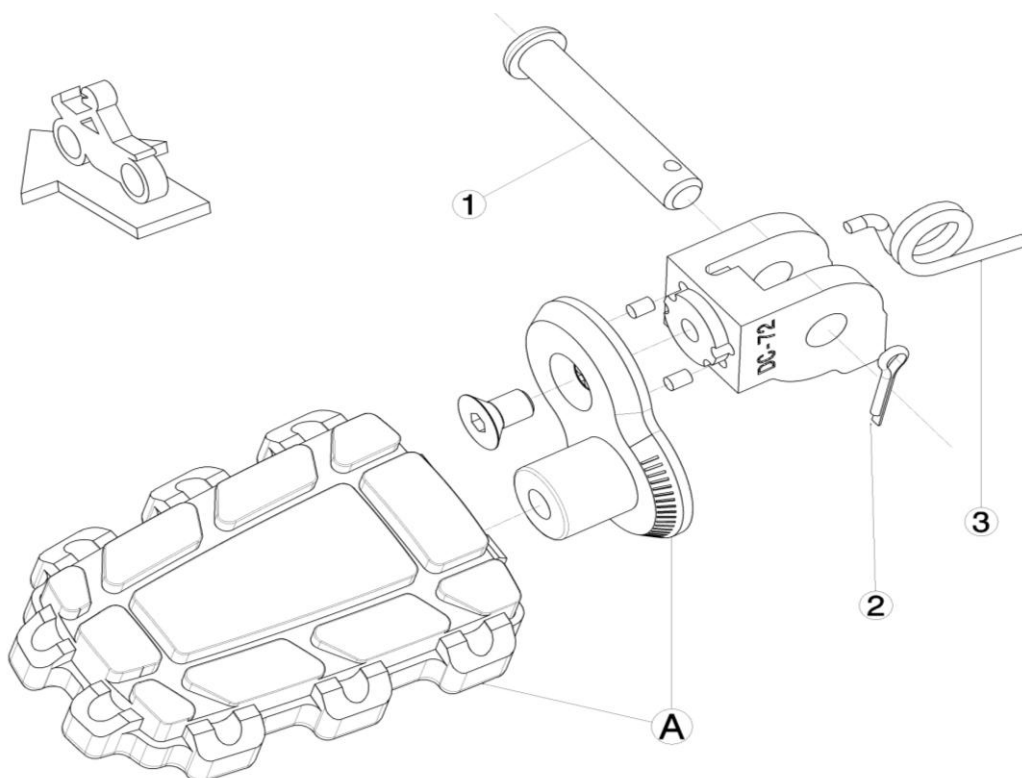

DUCATI MULTISTRADA V4 '21>
DUCATI MULTISTRADA V2 '22>
DUCATI DESERT X '22>

REF 20270N

DESPLAZADOR ESTRIBERA CONDUCTOR / DRIVER FOOTPEG EXTENSION

LADO DERECHO
RIGHT SIDE
RECHTS SEITE

1, 2, 3, Piezas originales / Original parts

LADO IZQUIERDO
LEFT SIDE
LINKS SEITE

A, Piezas no suministradas con esta referencia / Parts not supplied with this reference