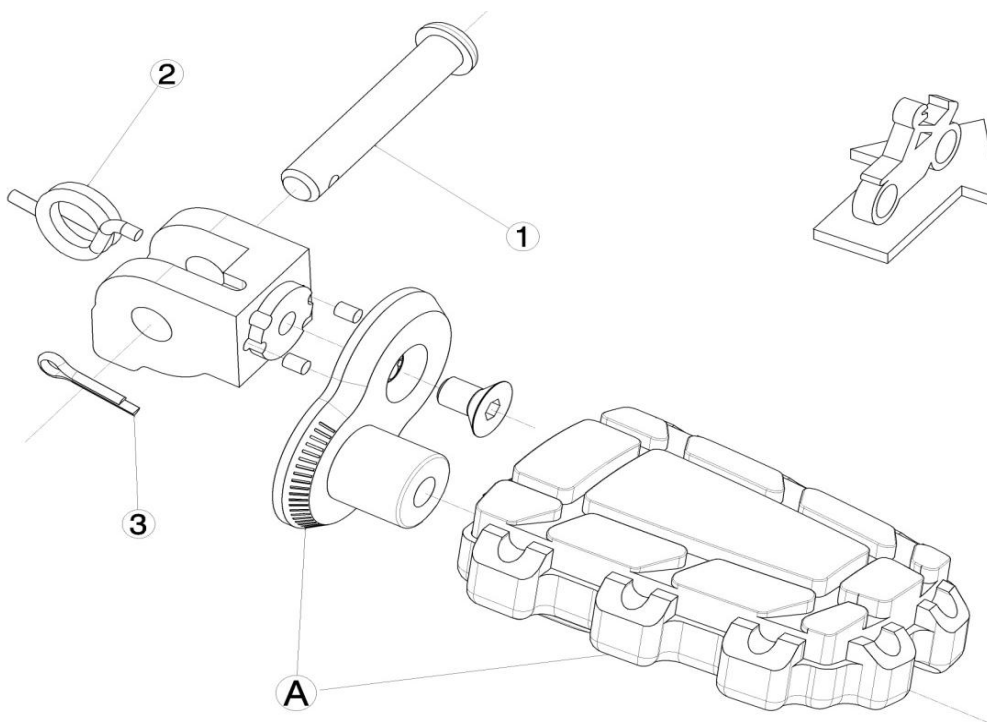

DUCATI MULTISTRADA V4 '21>
DUCATI MULTISTRADA V2 '22>
DUCATI DESERT X '22>

REF 20270N

DESPLAZADOR ESTRIBERA CONDUCTOR / DRIVER FOOTPEG EXTENSION

LADO DERECHO
RIGHT SIDE
RECHTS SEITE

1, 2, 3, Piezas originales / Original parts

LADO IZQUIERDO
LEFT SIDE
LINKS SEITE

A, Piezas no suministradas con esta referencia / Parts not supplied with this reference