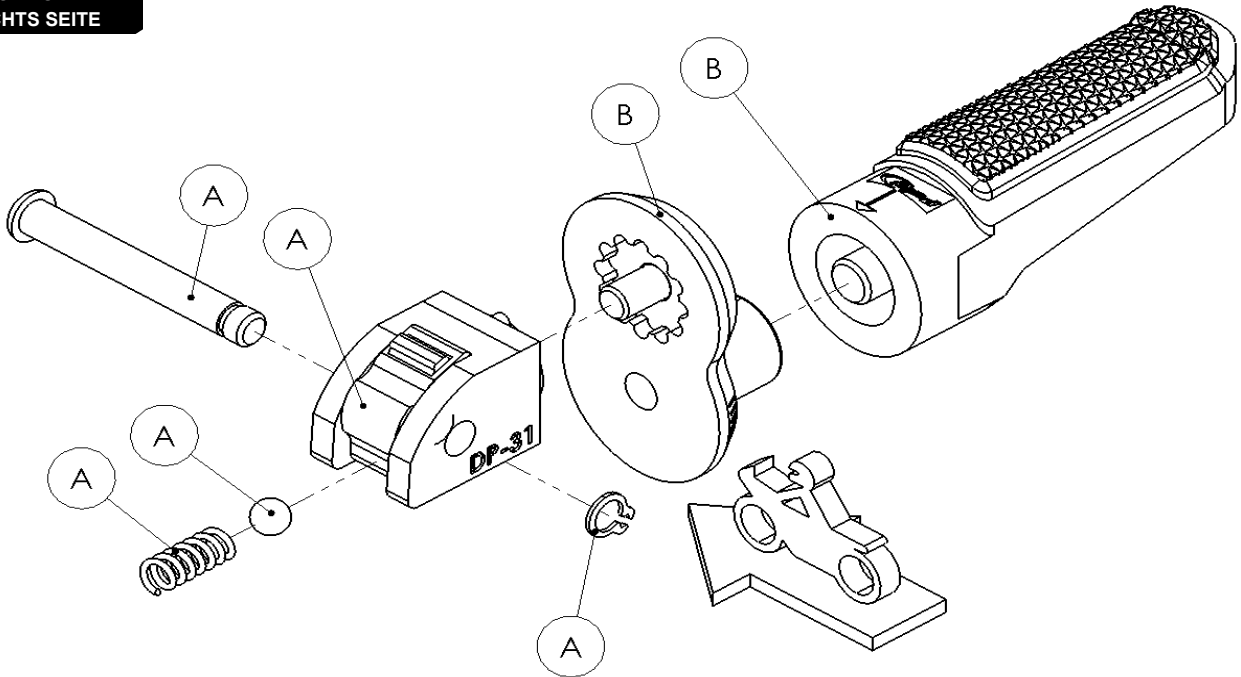

Ref.  
20324N

DESPLAZADOR DE ESTRIBERA  
FOOTPEG EXTENSION

LADO DERECHO  
RIGHT SIDE  
RECHTS SEITE

A Piezas originales / Original parts  
B Piezas no suministradas con esta referencia / Parts not supplied with this reference

LADO IZQUIERDO  
LEFT SIDE  
LINKS SEITE

A Pieza original / Original parts  
B Piezas no suministradas con esta referencia / Parts not supplied with this reference

CONSULTAR EN NUESTRA PAGINA WEB LA DISPONIBILIDAD  
DEL VIDEO DE MONTAJE DE ESTA REFERENCIA.  
CONSULT OUR WEBSITE THE VIDEO MOUNT AVAILABILITY  
OF THIS REFERENCE.