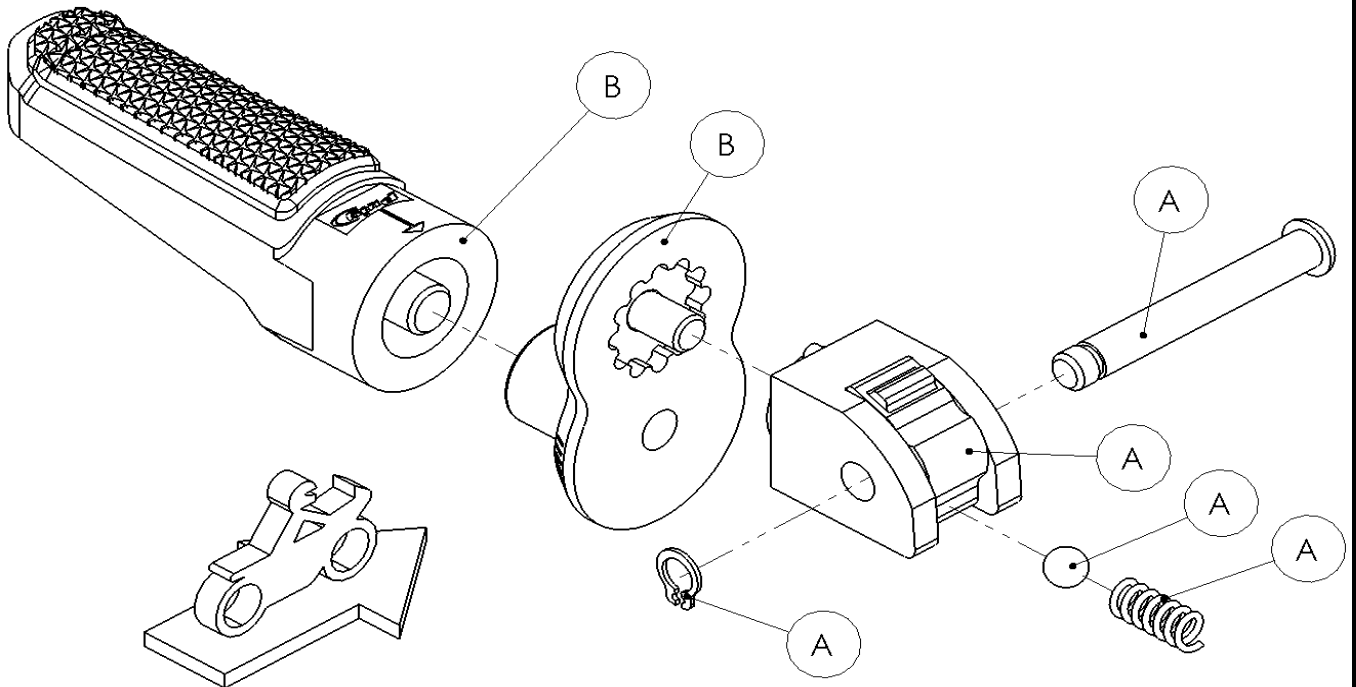

Ref.  
20324N

DESPLAZADOR DE ESTRIBERA  
FOOTPEG EXTENSION

LADO DERECHO  
RIGHT SIDE  
RECHTS SEITE

A Piezas originales / Original parts  
B Piezas no suministradas con esta referencia / Parts not supplied with this reference

LADO IZQUIERDO  
LEFT SIDE  
LINKS SEITE

A Pieza original / Original parts  
B Piezas no suministradas con esta referencia / Parts not supplied with this reference

CONSULTAR EN NUESTRA PAGINA WEB LA DISPONIBILIDAD  
DEL VIDEO DE MONTAJE DE ESTA REFERENCIA.  
CONSULT OUR WEBSITE THE VIDEO MOUNT AVAILABILITY  
OF THIS REFERENCE.