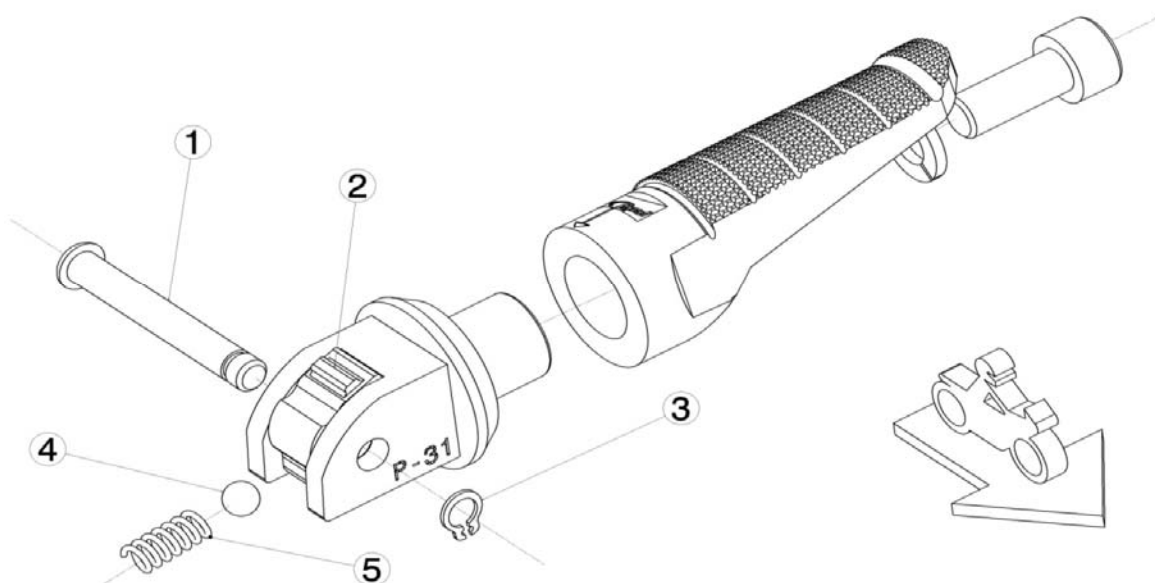

Ref.
6997N

ESTRIBERA PASAJERO
PASSENGER FOOTPEG

LADO DERECHO
RIGHT SIDE
RECHTS SEITE

LADO IZQUIERDO
LEFT SIDE
LINKS SEITE

1,2,3,4,5 Piezas originales / Original parts

**CONSULTAR EN NUESTRA PAGINA WEB LA DISPONIBILIDAD
DEL VIDEO DE MONTAJE DE ESTA REFERENCIA.
CONSULT OUR WEBSITE THE VIDEO MOUNT AVAILABILITY
OF THIS REFERENCE.**