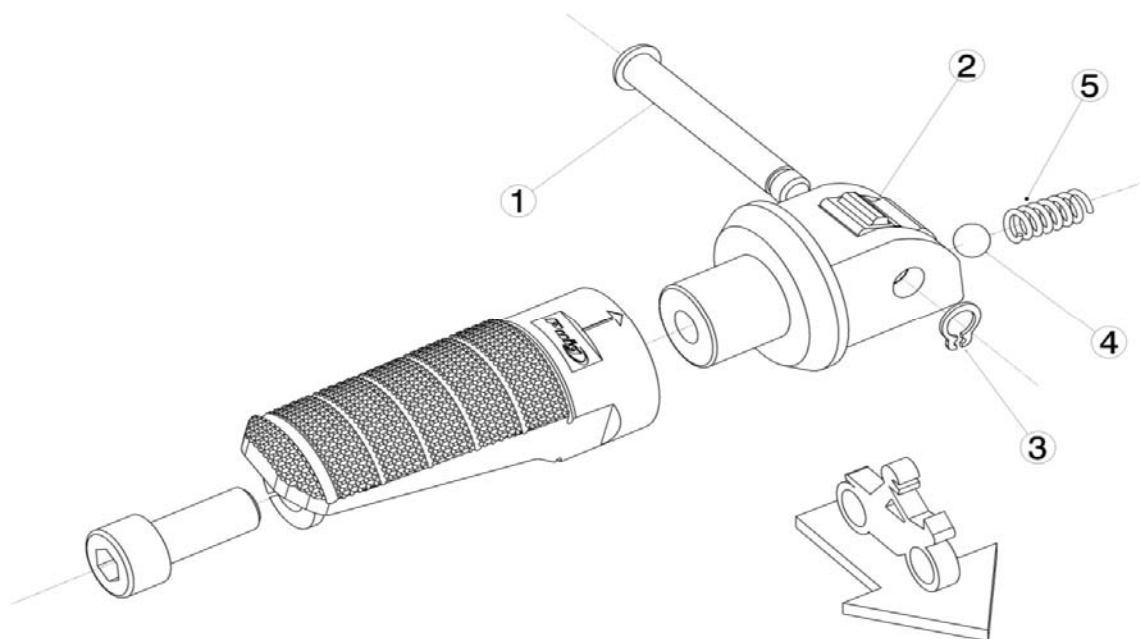

Ref.
6997N

ESTRIBERA PASAJERO
PASSENGER FOOTPEG

LADO DERECHO
RIGHT SIDE
RECHTS SEITE

LADO IZQUIERDO
LEFT SIDE
LINKS SEITE

1,2,3,4,5 Piezas originales / Original parts

**CONSULTAR EN NUESTRA PAGINA WEB LA DISPONIBILIDAD
DEL VIDEO DE MONTAJE DE ESTA REFERENCIA.
CONSULT OUR WEBSITE THE VIDEO MOUNT AVAILABILITY
OF THIS REFERENCE.**