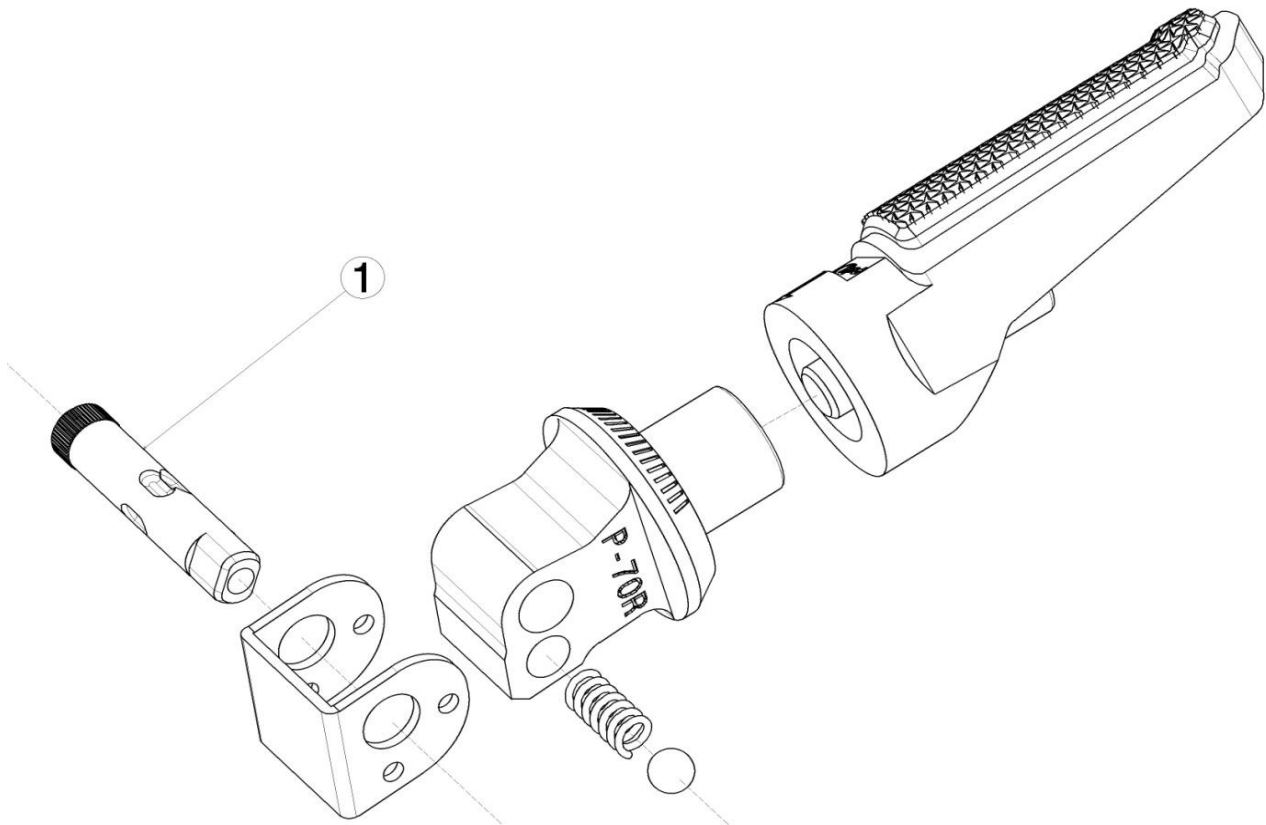

Ref.  
20454N

# ESTRIBERA PASAJERO PASSENGER FOOTPEG

LADO DERECHO  
RIGHT SIDE  
RECHTS SEITE

1, Pieza original / Original parts

LADO IZQUIERDO  
LEFT SIDE  
LINKS SEITE

1, Pieza original / Original parts