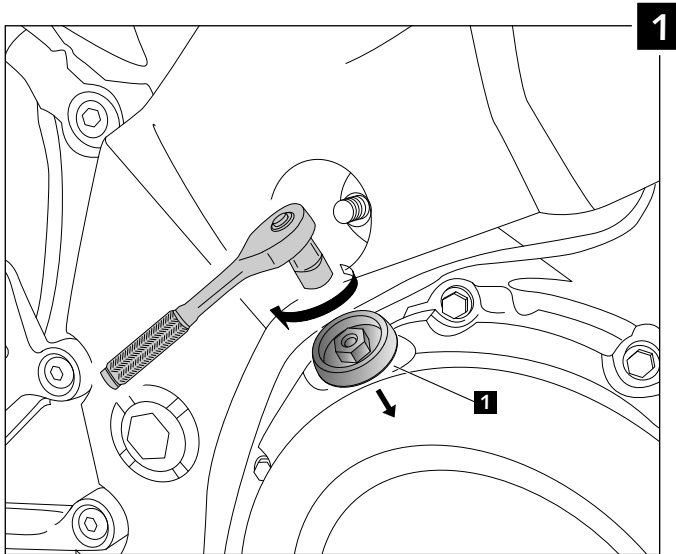

### TAPÓN ACEITE ADAPTABLE A – OIL PLUG FOR – SCHRAUBE ÖI FÜR MOTORBIKE

ID.		DESCRIPCIÓN	DESCRIPTION	QTY.
1		Tapón Aceite	Oil Plug	1
2		Aro	Ring	1
3		Tapa	Cap	1
4		Tornillo allen M4x8 DIN-7991	M4X8 DIN-7991 Allen Screw	1
5		Soporte (Accesorio para circuito)	Support (Accesory for race track)	1
6		Tórica * Tórica suministrada solo en los modelos que la requieren.	O-ring * O-ring is only supplied on the models requiring it.	1