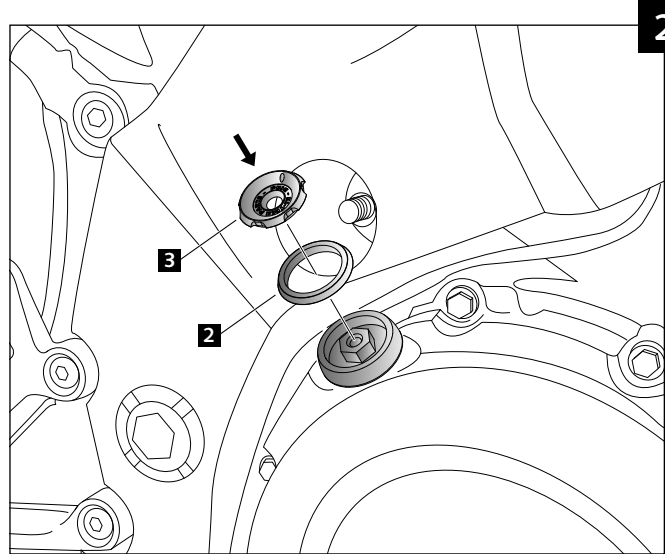

## INSTRUCCIONES DE MONTAJE - MOUNTING INSTRUCTIONS - MONTAGEANLEITUNG

### TAPÓN ACEITE ADAPTABLE A – OIL PLUG FOR – SCHRAUBE ÖI FÜR MOTORBIKE

ID.		DESCRIPCIÓN	DESCRIPTION	QTY.
1		Tapón Aceite	Oil Plug	1
2		Aro	Ring	1
3		Tapa	Cap	1
4		Tornillo allen M4x8 DIN-7991	M4X8 DIN-7991 Allen Screw	1
5		Soporte (Accesorio para circuito)	Support (Accesory for race track)	1
6		Tórica * Tórica suministrada solo en los modelos que la requieren.	O-ring * O-ring is only supplied on the models requiring it.	1