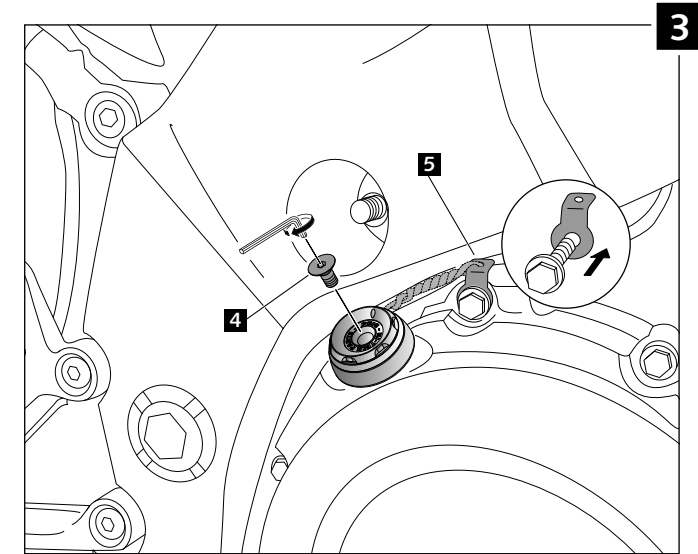

## INSTRUCCIONES DE MONTAJE - MOUNTING INSTRUCTIONS - MONTAGEANLEITUNG

### TAPÓN ACEITE ADAPTABLE A – OIL PLUG FOR – SCHRAUBE ÖI FÜR MOTORBIKE

ID.		DESCRIPCIÓN	DESCRIPTION	QTY.
1		Tapón Aceite	Oil Plug	1
2		Aro	Ring	1
3		Tapa	Cap	1
4		Tornillo allen M4x8 DIN-7991	M4X8 DIN-7991 Allen Screw	1
5		Soporte (Accesorio para circuito)	Support (Accesory for race track)	1
6		Tórica * Tórica suministrada solo en los modelos que la requieren.	O-ring * O-ring is only supplied on the models requiring it.	1