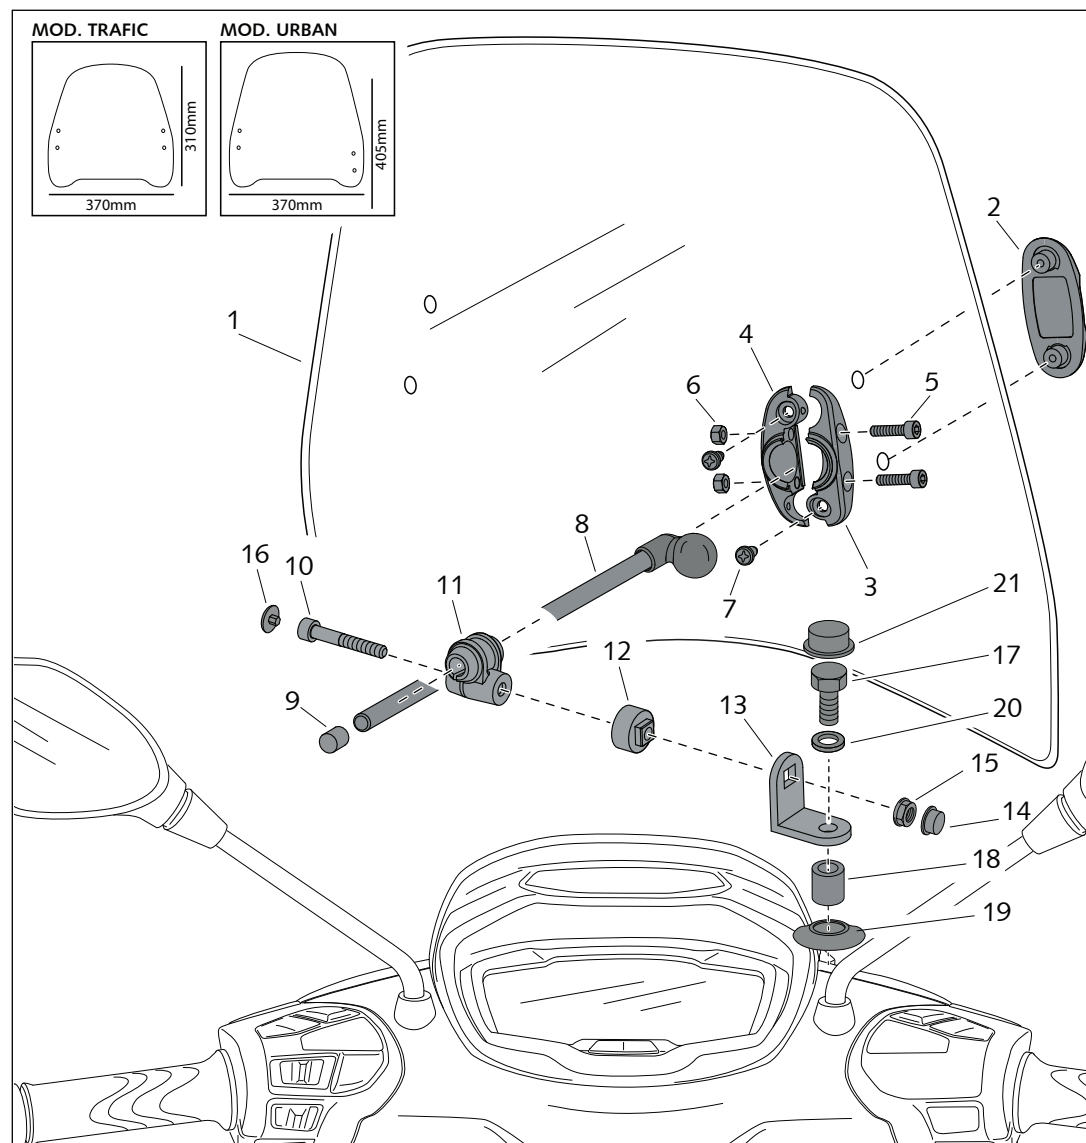

PREVENCIÓN

- Usar agua y jabón neutro para limpiar la pantalla.
- Revisar periódicamente el apriete de la tornillería.
- Estacionar el scooter en dirección al sol, evitando el efecto lupa que puede dañar algunas partes.
- Aparcar si es posible en superficies niveladas.

Gracias por su atención.

PREVENTION

- Use water and neutral soap to clean the windshield.
- Check the tightening of the fasteners periodically.
- Park the scooter facing the sun, avoiding the sun-reflection effect that may damage some parts.
- Park if possible on even surfaces.

Thanks for your attention.

ID.	DESCRIPCIÓN	DESCRIPTION	QTY.
1	Pantalla	Windshield	1
2	Tapa exterior	Exterior cap	2
3	Soporte rótula exterior	Ball bearing exterior support	2
4	Soporte rótula interior	Ball bearing interior support	2
5	Tornillo allen M5x20 DIN912 inox	M5x20 DIN912 allen inox screw	4
6	Tuerca M5 DIN982 autofrenado inox	M5 DIN982 lock inox nut	4
7	Tornillo phillips M5x13	M5x13 phillips screw	4
8	Varilla Ø9x100 90° para ref.20222	Ø9x100 90° Rod for ref.20222	2
8	Varilla Ø9x140 90° para ref.20260	Ø9x140 90° Rod for ref.20260	2
9	Tapón final varilla	Final bar cap	2
10	Tornillo M6x35 DIN912	M6x35 DIN912 screw	2
11	Soporte guía sujección varilla	Rod guide support	2
12	Acoplamiento esquadra	Coupling angle	2
13	Esquadra Ref.:582	Angle Ref.:582	2
14	Caperuza plana M6	M6 cover cap	2
15	Tuerca M6 DIN6923	M6 DIN6923 nut	2
16	Tapón tornillo M6 DIN912	M6 DIN912 screw cap	2
17	Tornillo M10/150 x 50	M10/150 x 50 screw	2
18	Casquillo Ø10,5 Ø16 x 30	Ø10,5 Ø16 x 30 spacer	2
19	Fuelle tapa taladro	Below drill cover	2
20	Arandela M10 DIN125	M10 DIN125 washer	2
21	Caperuza plana M10	M10 cover cap	2

CARENABRÍS ADAPTABLE A - WINDSHIELD ADAPTABLE TO

PIAGGIO BEVERLY 300-400 '21

Mod.: TRAFIC
Ref.: 20222

Mod.: URBAN
Ref.: 20260