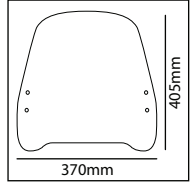

MOD. URBAN

PREVENCIÓN

- Usar agua y jabón neutro para limpiar la pantalla.
- Revisar periódicamente el apriete de la tornillería.
- Estacionar el scooter en dirección al sol, evitando el efecto lupa que puede dañar algunas partes.
- Aparcar si es posible en superficies niveladas.

Gracias por su atención.

PREVENTION

- Use water and neutral soap to clean the windshield.
- Check the tightening of the fasteners periodically.
- Park the scooter facing the sun, avoiding the sun-reflection effect that may damage some parts.
- Park if possible on even surfaces.

Thanks for your attention.

ID.	DESCRIPCIÓN	DESCRIPTION	QTY.
1	Pantalla	Windshield	1
2	Tapa exterior	Exterior cap	2
3	Soporte rótula exterior	Ball bearing exterior support	2
4	Soporte rótula interior	Ball bearing interior support	2
5	Tornillo allen M5x20 DIN912	M5x20 DIN912 allen screw	4
6	Tuerca M5 DIN982 autofrenado	M5 DIN982 lock nut	4
7	Tornillo phillips M5x13	M5x13 phillips screw	4
8	Varilla recta Ø9x180	Straight rod Ø9x180	2
9	Tapón final varilla	Final bar cap	2
10	Tornillo M8x40 DIN912	M8x40DIN912 screw	2
11	Soporte guía sujección varilla	Rod guide support	2
12	Acoplamiento esquadra	Coupling angle	2
13	Esquadra Ref.:581	Angle Ref.:581	2
14	Caperuza plana M8	M8 nut cover	2
15	Casquillo Ø14xØ8x4	Ø14xØ8x4 spacer	2
16	Tuerca M8 DIN6923	M8 DIN6923 nut	2
17	Tapón tornillo M8 DIN912	M8 DIN912 screw cap	2

CARENABRÍS ADAPTABLE A - WINDSHIELD ADAPTABLE TO

PEUGEOT VCLIC

Mod.: TRAFIC

Ref.: 5877

Mod.: URBAN

Ref.: 8467