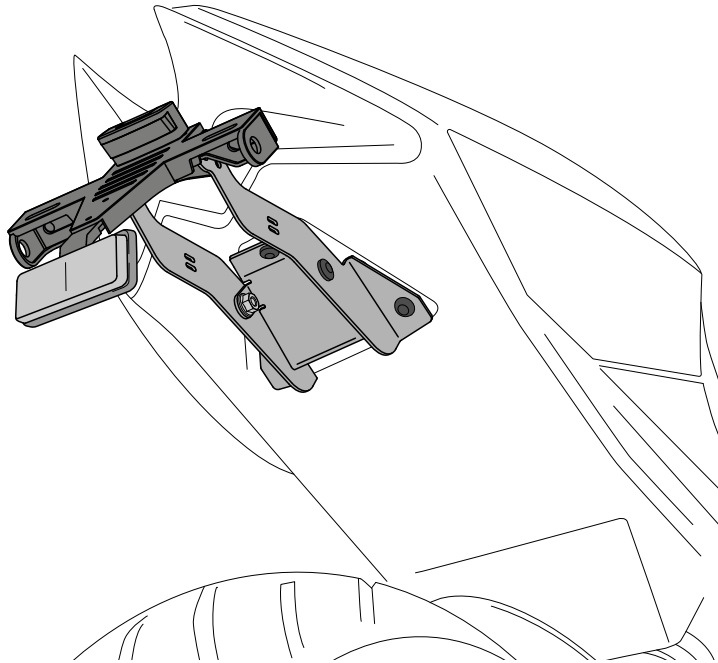

APRILIA RS457 '24

REF 22235N

PORTAMATRÍCULA / LICENSE SUPPORT

1 Person

1 hour

INTERMEDIATE

Accesorio verificado en la configuración básica de la motocicleta. Para modelos con configuraciones adicionales de fábrica, no podemos asegurar su compatibilidad a menos que se realice una consulta previa. Declinamos cualquier reclamación eventual.
Accessory verified in the basic configuration of the motorcycle. For models with additional factory settings, we cannot guarantee its compatibility, except with prior consultation. We decline any potential claims.

ID.	DESCRIPCIÓN	ESCRIPCIÓN	QTY.	REF.:
1	Soporte portamatriculas	License support	1	CONJUNTO-22235N
2	Tornillo M6x20 DIN1001 (Negro)	M6x20 DIN1001 screw (Black)	2	TORNI-I7380-404
3	Tuerca M6 DIN6923 (Negro)	M6 DIN6923 (Black)	5	TUERCAEM6G-0213
4	Tornillo M6x10 DIN1001 (Negro)	M6x10 DIN1001 screw (Black)	2	TORNI-I7380-402
5	Tornillo M6x25 DIN1001 (Negro)	M6x25 DIN1001 screw (Black)	1	TORNI-I7380-405
6	Casquillo 12mm (Negro)	Spacer 12mm (Black)	1	CASQU108-0-1408
7	Brida de plástico	Plastic bridle	5	BRIDAN100X2'5N
8	Luz portamatriculas	Back light	1	5577N
9	Catadióptrico	Deflector	1	4481R
10	Tapón cabota tornillo M6 DIN1001	M6 screw cap	7	TAPON-----85
11	Tapón cabota tornillo M5 DIN1001	M5 screw cap	1	TAPON-----86