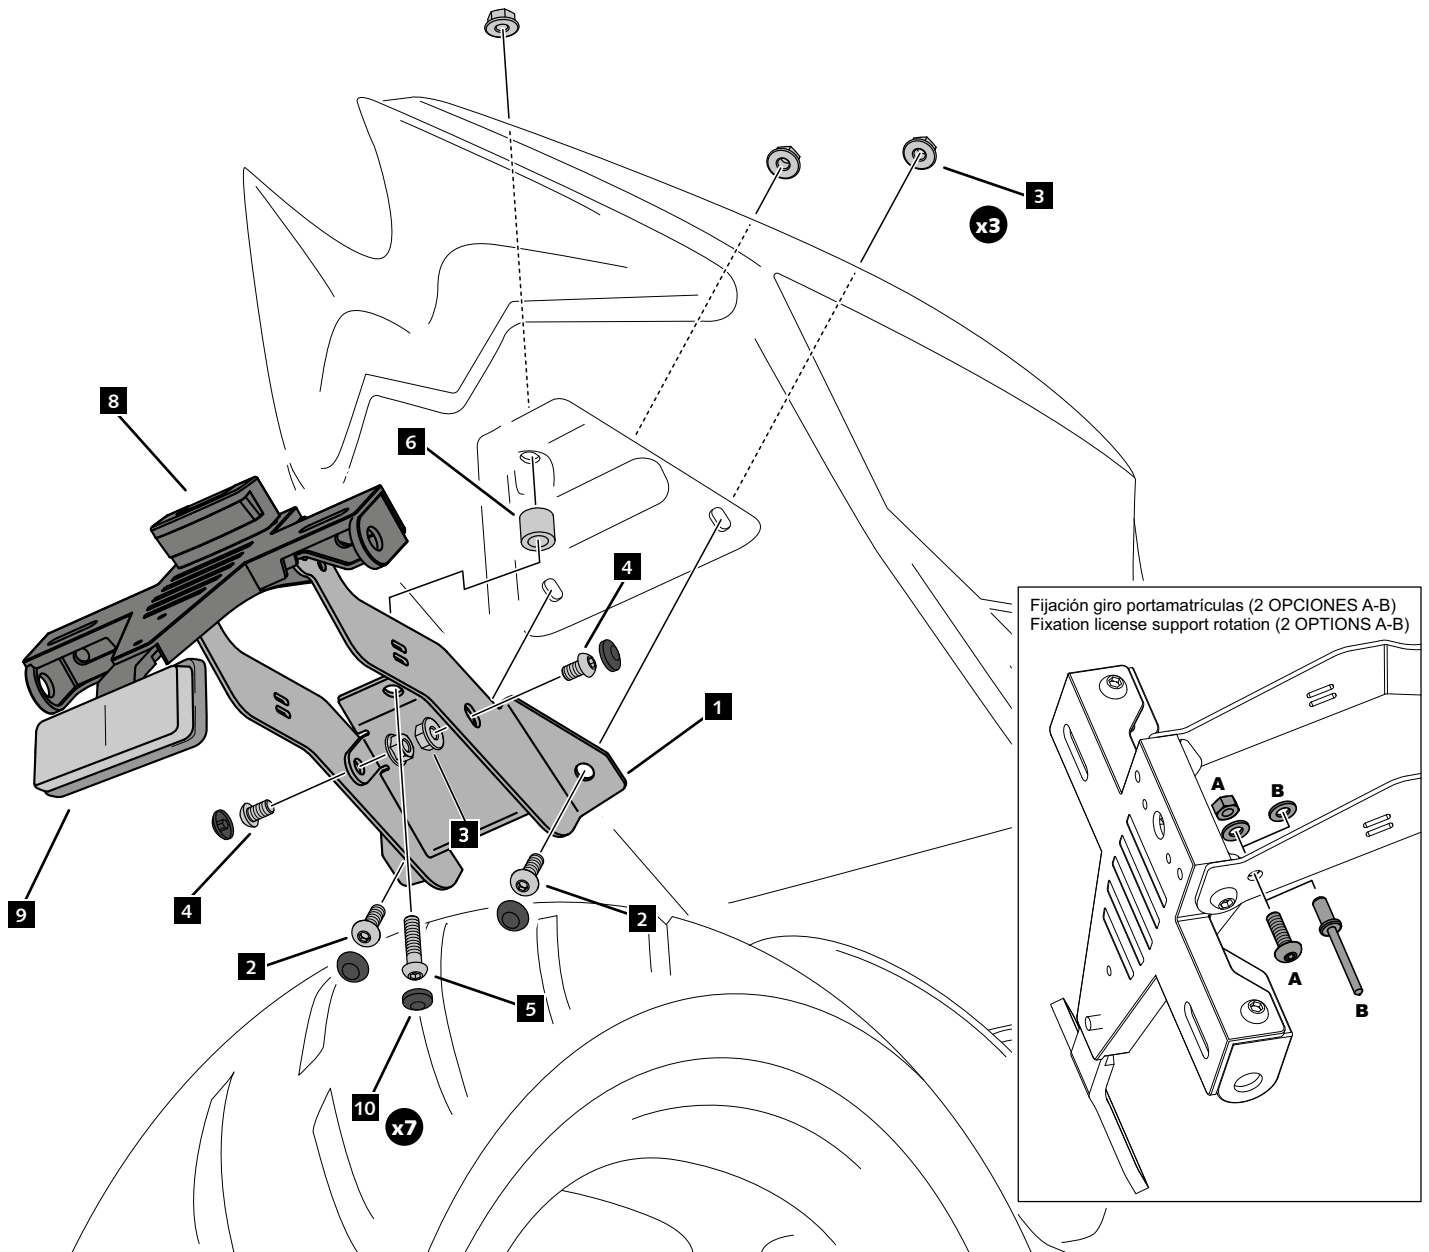

APRILIA RS457 '24

REF 22235N

PORTAMATRÍCULA / LICENSE SUPPORT

1 Person

1 hour

INTERMEDIATE

Accesorio verificado en la configuración básica de la motocicleta. Para modelos con configuraciones adicionales de fábrica, no podemos asegurar su compatibilidad a menos que se realice una consulta previa. Declinamos cualquier reclamación eventual.
Accessory verified in the basic configuration of the motorcycle. For models with additional factory settings, we cannot guarantee its compatibility, except with prior consultation. We decline any potential claims.

ID.	DESCRIPCIÓN	ESCRIPCIÓN	QTY.	REF.:
1	Soporte portamatriculas	License support	1	CONJUNTO-22235N
2	Tornillo M6x20 DIN1001 (Negro)	M6x20 DIN1001 screw (Black)	2	TORNI-I7380-404
3	Tuerca M6 DIN6923 (Negro)	M6 DIN6923 (Black)	5	TUERCAEM6G-0213
4	Tornillo M6x10 DIN1001 (Negro)	M6x10 DIN1001 screw (Black)	2	TORNI-I7380-402
5	Tornillo M6x25 DIN1001 (Negro)	M6x25 DIN1001 screw (Black)	1	TORNI-I7380-405
6	Casquillo 12mm (Negro)	Spacer 12mm (Black)	1	CASQU108-0-1408
7	Brida de plástico	Plastic bridle	5	BRIDAN100X2'5N
8	Luz portamatriculas	Back light	1	5577N
9	Catadióptrico	Deflector	1	4481R
10	Tapón cabota tornillo M6 DIN1001	M6 screw cap	7	TAPON-----85
11	Tapón cabota tornillo M5 DIN1001	M5 screw cap	1	TAPON-----86

APRILIA RS457 '24

REF
22235N

INSTRUCCIONES DE MONTAJE - MOUNTING INSTRUCTIONS - MONTAGEANLEITUNG

CONSULTAR EN NUESTRA PAGINA WEB LA DISPONIBILIDAD DEL VIDEO DE MONTAJE DE ESTA REFERENCIA.

CONSULT OUR WEBSITE THE VIDEO MOUNT AVAILABILITY OF THIS REFERENCE.