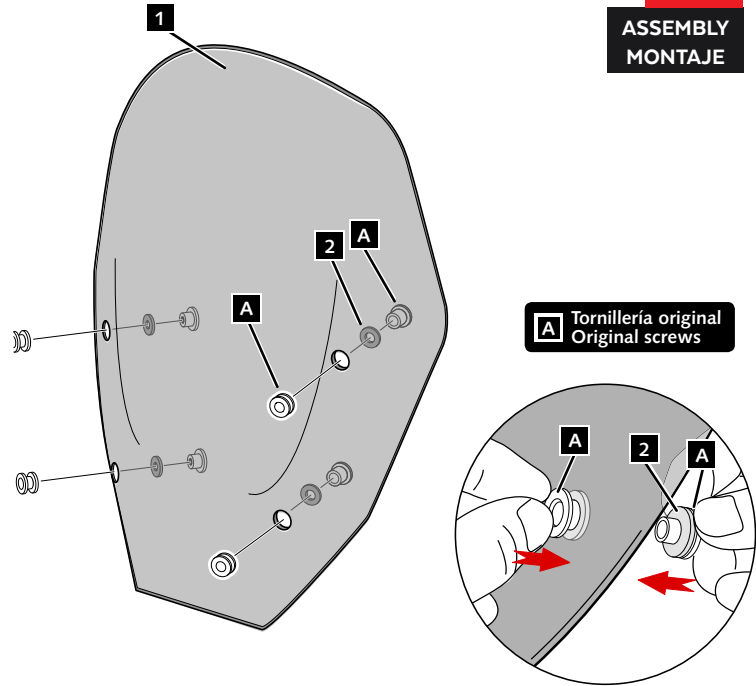

BMW R1300GS '23-

M O U N T I N G I N S T R U C T I O N S

REF 21839

SPORT SCREEN (WITHOUT ACC/ WITHOUT RADAR)

ID.	PIEZA/PART	DESCRIPCIÓN	DESCRIPTION	QTY.	REF.:
1		Cúpula Sport	Sport Screen	1	21839H/W/F/N/J/CM3
2		Arandela de nylon Ø8xØ13x1mm	Ø8xØ13x1mm nylon washer	4	ARAND-N-----265

BMW R1300GS '23-

INSTRUCCIONES DE MONTAJE - MOUNTING INSTRUCTIONS - MONTAGEANLEITUNG

1

**DISASSEMBLY
DESMONTAJE**

2

**ASSEMBLY
MONTAJE**

A Tornillería original
Original screws

3

**ASSEMBLY
MONTAJE**

A Par de apriete - 3 Nm
Tightening torque - 3 Nm