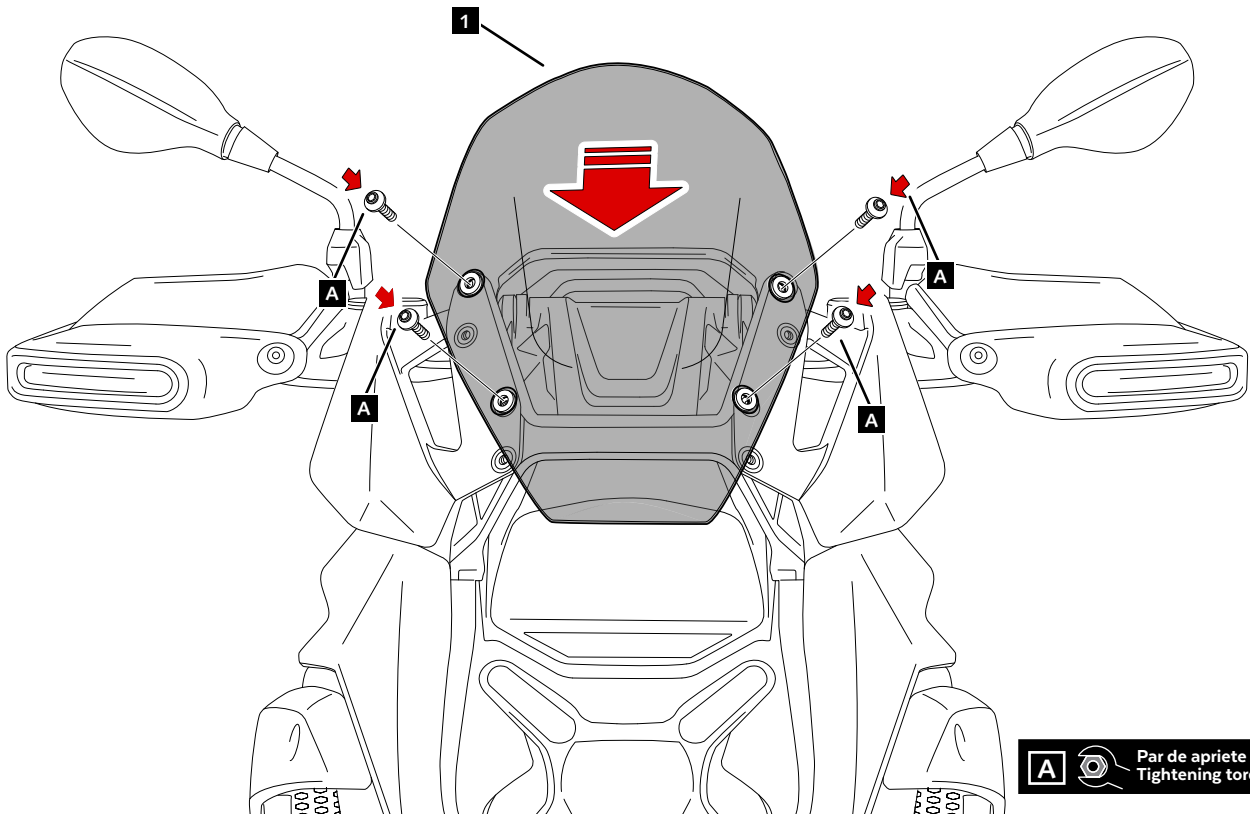

BMW R1300GS '23-

INSTRUCCIONES DE MONTAJE - MOUNTING INSTRUCTIONS - MONTAGEANLEITUNG

1

**DISASSEMBLY
DESMONTAJE**

2

**ASSEMBLY
MONTAJE**

A Tornillería original
Original screws

3

**ASSEMBLY
MONTAJE**

A Par de apriete - 3 Nm
Tightening torque - 3 Nm