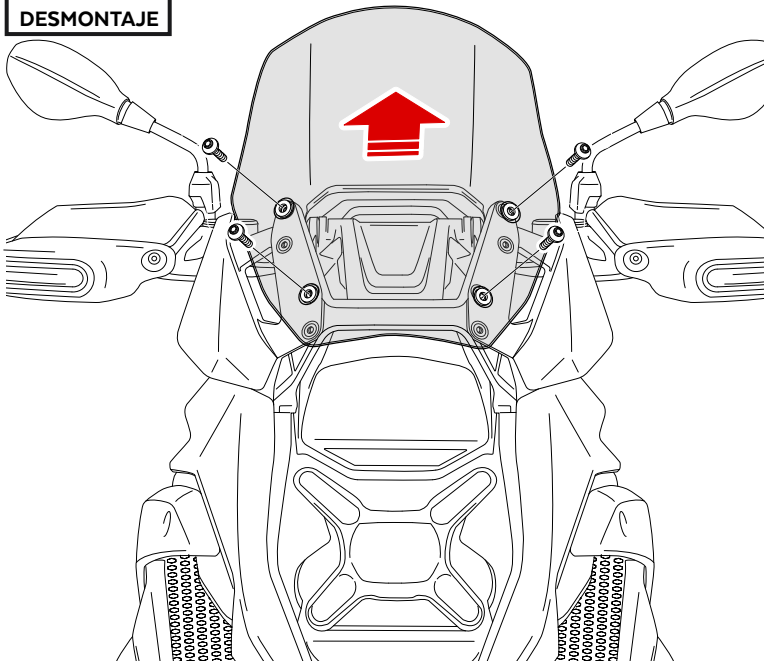

BMW R1300GS '23-

INSTRUCCIONES DE MONTAJE - MOUNTING INSTRUCTIONS - MONTAGEANLEITUNG

1

**DISASSEMBLY
DESMONTAJE**