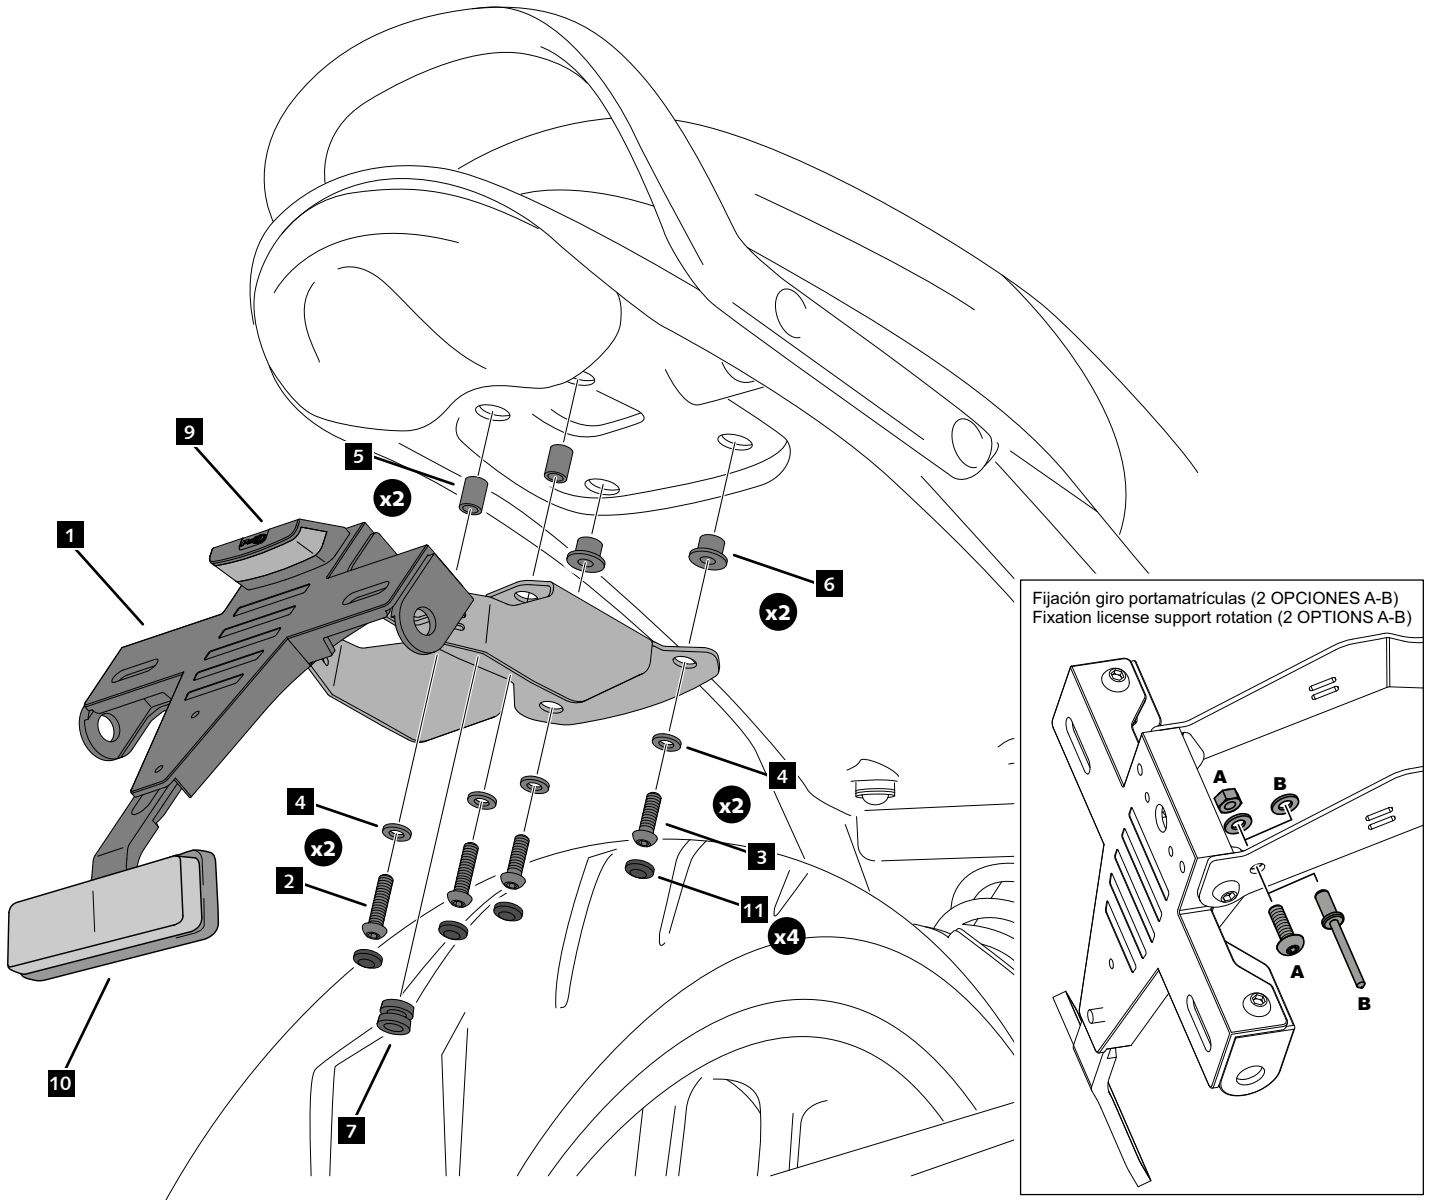

TRIUMPH SCRAMBLER 400X '24 TRIUMPH SPEED 400 '24

REF 22128N

PORTAMATRÍCULA / LICENSE SUPPORT

1 Person

1 hour

INTERMEDIATE

Accesorio verificado en la configuración básica de la motocicleta. Para modelos con configuraciones adicionales de fábrica, no podemos asegurar su compatibilidad a menos que se realice una consulta previa. Declinamos cualquier reclamación eventual.
Accessory verified in the basic configuration of the motorcycle. For models with additional factory settings, we cannot guarantee its compatibility, except with prior consultation. We decline any potential claims.

ID.	PIEZA / PART	DESCRIPCIÓN	ESCRIPCIÓN	QTY.	REF:
1		Soporte portamatrículas	License support	1	CONJUNTO-22102N
2		Tornillo M6X25 DIN1001 (Negro)	M6x25 DIN1001 screw (Black)	2	TORNI-I7380-405
3		Tornillo M6X20 DIN1001 (Negro)	M6x20 DIN1001 screw (Black)	2	TORNI-I7380-404
4		Arandela M6 DIN9021 (Negro)	M6 DIN9021 washer (Black)	4	ARANDPD9021-037
5		Casquillo aluminio (13mm)	Aluminum spacer (13mm)	2	CASQU536-0-1836
6		Casquillo aluminio (9,5mm)	Aluminum spacer (9.5mm)	2	CASQU537-0-1837
7		Silentblock goma	Rubber silentblock	1	SILENBGONE--64
8		Brida de plástico	Plastic bridle	5	BRIDAN100X2'5-N
9		Luz portamatrículas	Back light	1	5577N
10		Catadrióptico	Reflector	1	4481R
11		Tapón cabota tornillo M6	M6 screw cap	8	TAPON-----85
12		Tapón cabota tornillo M5	M5 screw cap	1	TAPON-----86

TRIUMPH SCRAMBLER 400X '24 TRIUMPH SPEED 400 '24

REF
22128N

INSTRUCCIONES DE MONTAJE - MOUNTING INSTRUCTIONS - MONTAGEANLEITUNG

**CONSULTAR EN NUESTRA PAGINA WEB LA DISPONIBILIDAD DEL VIDEO DE MONTAJE DE ESTA REFERENCIA.
CONSULT OUR WEBSITE THE VIDEO MOUNT AVAILABILITY OF THIS REFERENCE.**