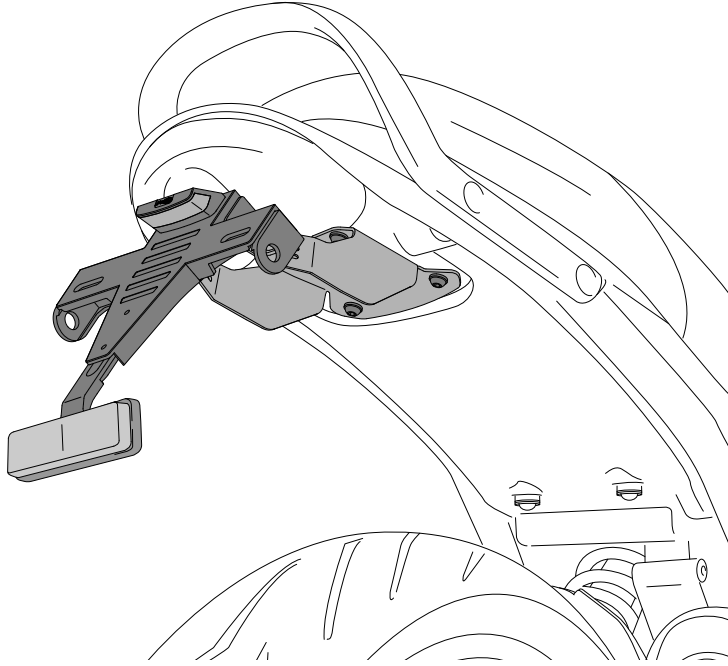

TRIUMPH SCRAMBLER 400X '24 TRIUMPH SPEED 400 '24

REF 22128N

PORTAMATRÍCULA / LICENSE SUPPORT

1 Person

1 hour

INTERMEDIATE

Accesorio verificado en la configuración básica de la motocicleta. Para modelos con configuraciones adicionales de fábrica, no podemos asegurar su compatibilidad a menos que se realice una consulta previa. Declinamos cualquier reclamación eventual.
Accessory verified in the basic configuration of the motorcycle. For models with additional factory settings, we cannot guarantee its compatibility, except with prior consultation. We decline any potential claims.

ID.	PIEZA / PART	DESCRIPCIÓN	ESCRIPCIÓN	QTY.	REF:
1		Soporte portamatrículas	License support	1	CONJUNTO-22102N
2		Tornillo M6X25 DIN1001 (Negro)	M6x25 DIN1001 screw (Black)	2	TORNI-I7380-405
3		Tornillo M6X20 DIN1001 (Negro)	M6x20 DIN1001 screw (Black)	2	TORNI-I7380-404
4		Arandela M6 DIN9021 (Negro)	M6 DIN9021 washer (Black)	4	ARANDPD9021-037
5		Casquillo aluminio (13mm)	Aluminum spacer (13mm)	2	CASQU536-0-1836
6		Casquillo aluminio (9,5mm)	Aluminum spacer (9.5mm)	2	CASQU537-0-1837
7		Silentblock goma	Rubber silentblock	1	SILENBGONE--64
8		Brida de plástico	Plastic bridle	5	BRIDAN100X2'5-N
9		Luz portamatrículas	Back light	1	5577N
10		Catadrióptico	Reflector	1	4481R
11		Tapón cabota tornillo M6	M6 screw cap	8	TAPON-----85
12		Tapón cabota tornillo M5	M5 screw cap	1	TAPON-----86

TRIUMPH SCRAMBLER 400X '24 TRIUMPH SPEED 400 '24

REF
22128N

INSTRUCCIONES DE MONTAJE - MOUNTING INSTRUCTIONS - MONTAGEANLEITUNG

**CONSULTAR EN NUESTRA PAGINA WEB LA DISPONIBILIDAD DEL VIDEO DE MONTAJE DE ESTA REFERENCIA.
CONSULT OUR WEBSITE THE VIDEO MOUNT AVAILABILITY OF THIS REFERENCE.**