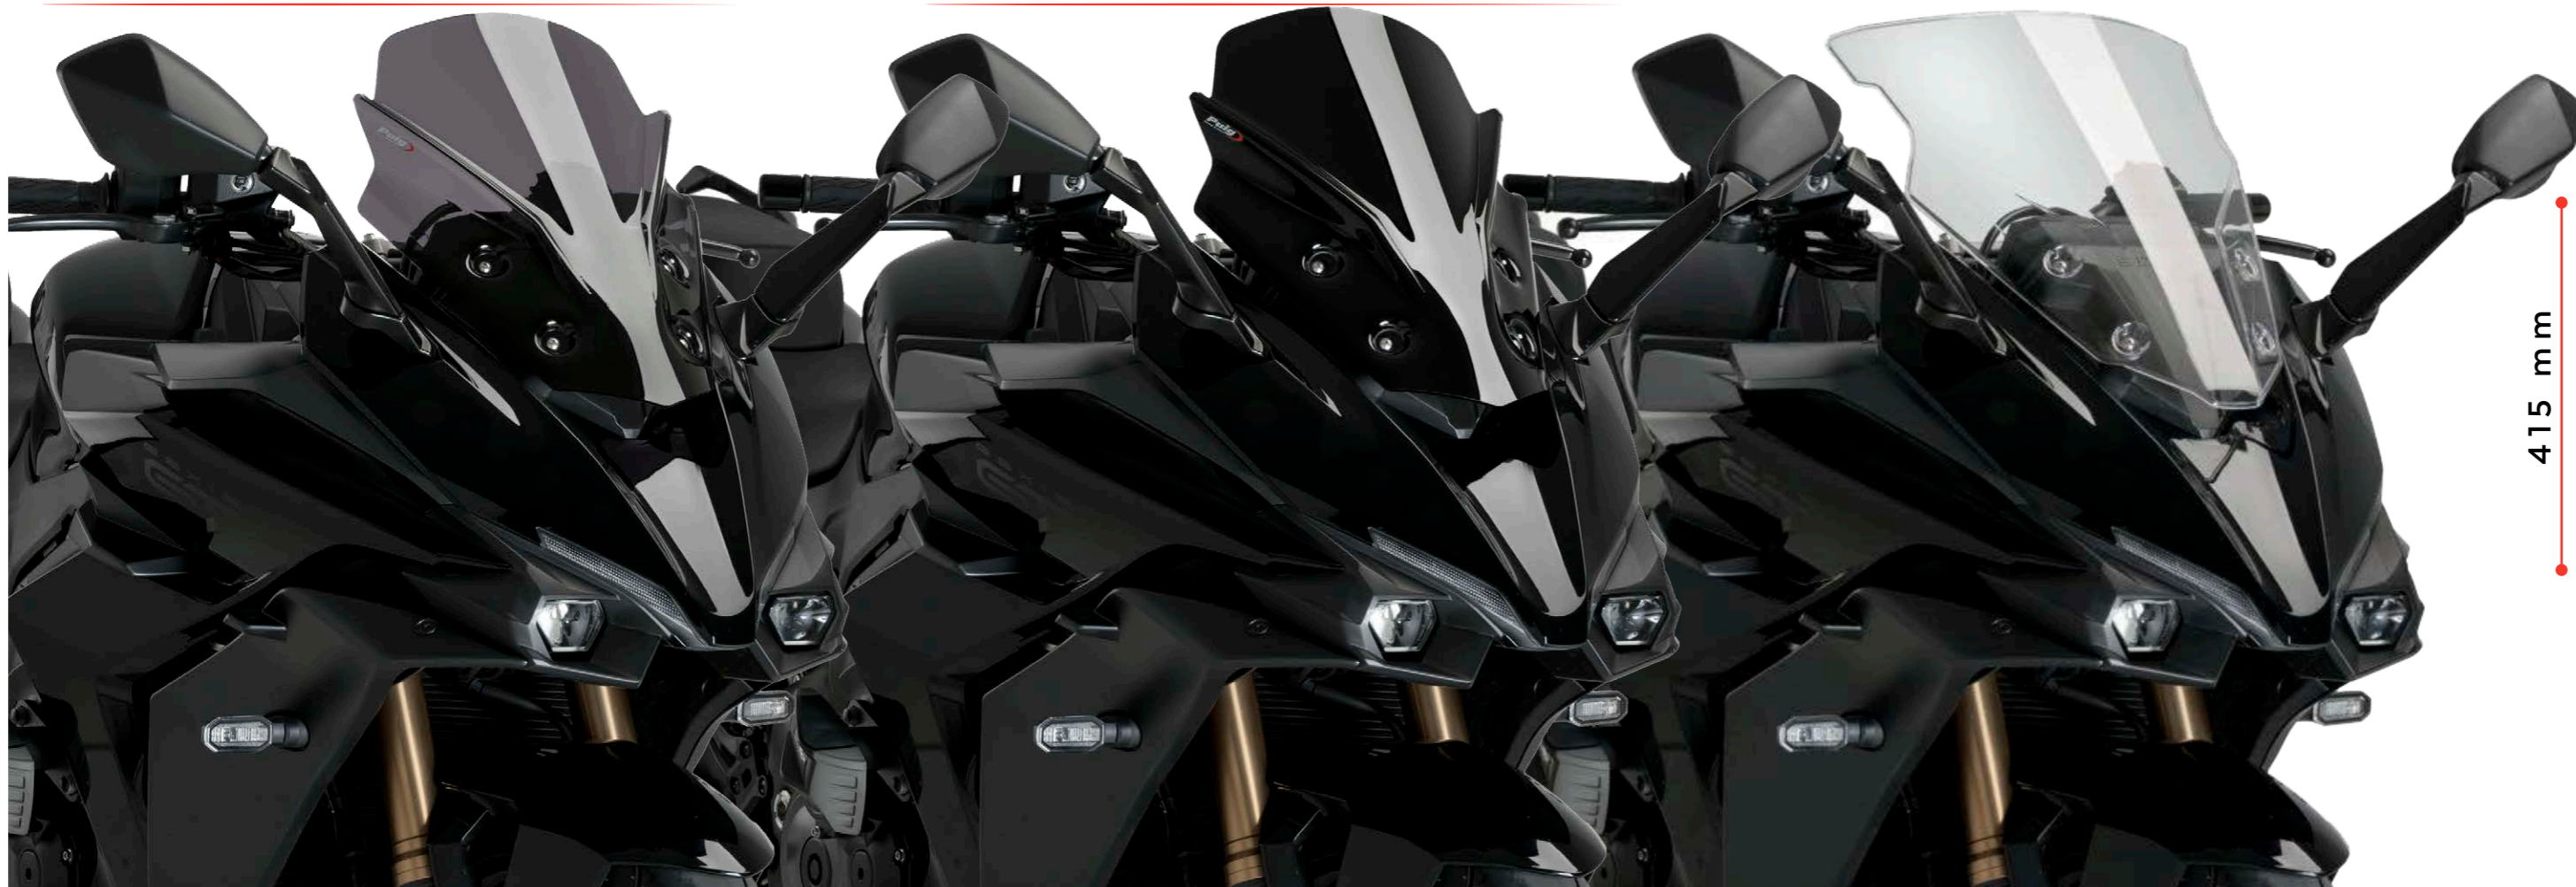

CÚPULA SPORT

REF 21341

21341F -70mm/-2,76in

21341N -70mm/-2,76in

OEM

340 mm

415 mm