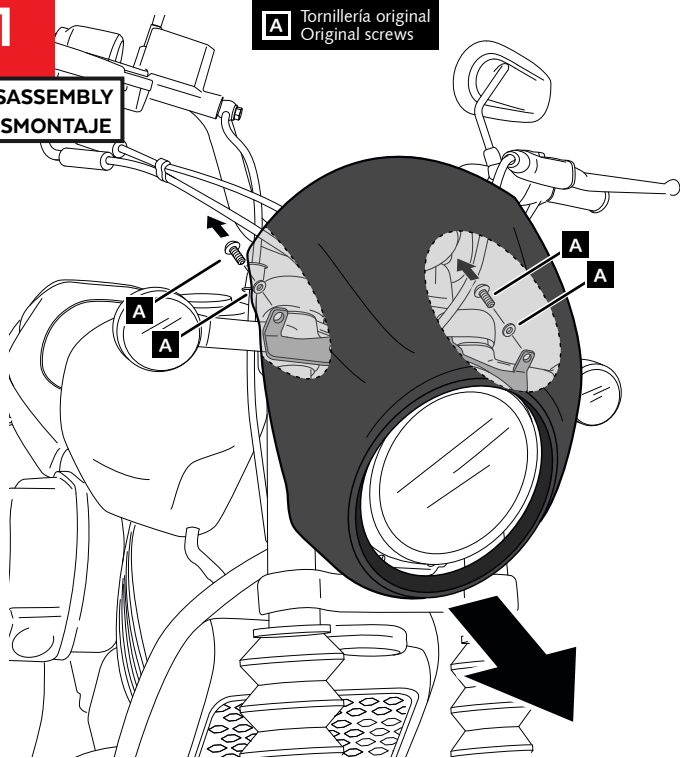

HARLEY DAVIDSON STREET 750 '14-

M O U N T I N G I N S T R U C T I O N S

REF 21099

SEMICARENADO DARK NIGHT / DARK NIGHT SEMIFAIRING

En las revisiones del vehículo es conveniente efectuar también el mantenimiento de apriete de toda la tornillería del semicarenado, especialmente los tornillos que fijan éste al vehículo. **Gracias por su atención.**

It would be convenient to retighten the semifairing screws, specially the ones that are fixed to the motorcycle, whenever you maintain the vehicle. **Thanks for your attention.**

ID.	DESCRIPCIÓN	DESCRIPTION	QTY.	REF.
1	Semicarenado Dark Night	Dark Night semifairing	1	10903N
2	Cúpula	Screen	1	10904F/H
3	Soporte metálico izquierdo (L)	Left metal support (L)	1	SOP3P4L-CUP0016
4	Soporte metálico derecho (R)	Right metal support (R)	1	SOP3P4R-CUP0016
5	Soporte inferior	Lower support	1	SOP3P4I-CUP0016
6	Silentblock Ø9 x Ø6 x 8mm	Ø9 x Ø6 x 8mm silentblock	4	AROPASACABLES-3
7	Casquillo con valona Ø12 x Ø6,8 x 7,3	Ø12 x Ø6,8 x 7,3 bush with flange	4	CASQUI-1A---750
8	Tornillo allen M5x11 Ø11 ISO 7380	M5x11 Ø11 ISO 7380 allen screw	6	TORNI-AI----520
9	Tuerca grafilada M5	M5 nut	6	TUERC-D6923-255
10	Silentblock M5	M5 silentblock	7	SILENBTM5-046/1
11	Arandela nylon M5x1	M5x1 nylon washer	7	ARNV000000245
12	Tornillo allen M5x16 Ø11 ISO 7380	M5x16 Ø11 ISO 7380 allen screw	11	TORNI-I7380-493
13	Tapón tornillo M5 ISO 7380	M5 ISO 7380 screw cap	11	TAPON-----85

HARLEY DAVIDSON STREET 750 '14-

INSTRUCCIONES DE MONTAJE - MOUNTING INSTRUCTIONS - MONTAGEANLEITUNG

1

DISASSEMBLY
DESMONTAJE

A Tornillería original
Original screws

2

ASSEMBLY
MONTAJE

3