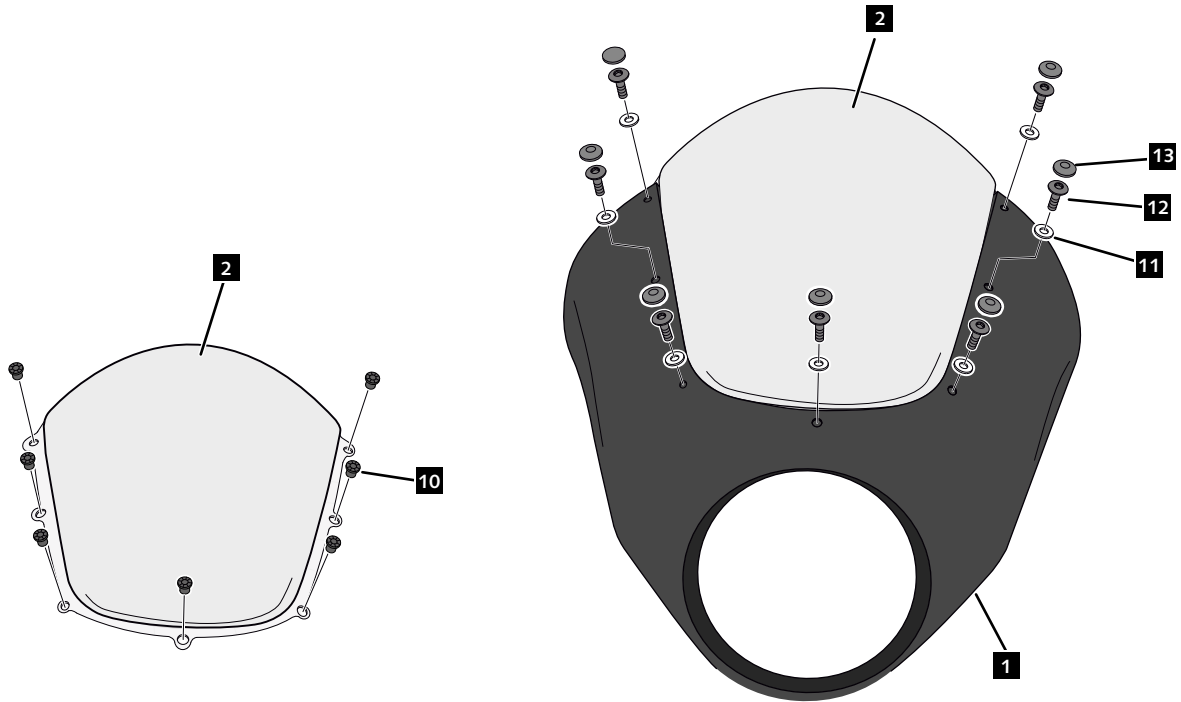

It would be convenient to retighten the semifairing screws, specially the ones that are fixed to the motorcycle, whenever you maintain the vehicle. **Thanks for your attention.**

ID.	DESCRIPCIÓN	DESCRIPTION	QTY.	REF.
1	Semicarenado Dark Night	Dark Night semifairing	1	10903N
2	Cúpula	Screen	1	10904F/H
3	Soporte metálico izquierdo (L)	Left metal support (L)	1	SOP3P4L-CUP0016
4	Soporte metálico derecho (R)	Right metal support (R)	1	SOP3P4R-CUP0016
5	Soporte inferior	Lower support	1	SOP3P4I-CUP0016
6	Silentblock Ø9 x Ø6 x 8mm	Ø9 x Ø6 x 8mm silentblock	4	AROPASACABLES-3
7	Casquillo con valona Ø12 x Ø6,8 x 7,3	Ø12 x Ø6,8 x 7,3 bush with flange	4	CASQUI-1A---750
8	Tornillo allen M5x11 Ø11 ISO 7380	M5x11 Ø11 ISO 7380 allen screw	6	TORNI-AI----520
9	Tuerca grafilada M5	M5 nut	6	TUERC-D6923-255
10	Silentblock M5	M5 silentblock	7	SILENBTM5-046/1
11	Arandela nylon M5x1	M5x1 nylon washer	7	ARNV000000245
12	Tornillo allen M5x16 Ø11 ISO 7380	M5x16 Ø11 ISO 7380 allen screw	11	TORNI-I7380-493
13	Tapón tornillo M5 ISO 7380	M5 ISO 7380 screw cap	11	TAPON-----85

ASSEMBLY
MONTAJE

HARLEY DAVIDSON STREET 750 '14-

INSTRUCCIONES DE MONTAJE - MOUNTING INSTRUCTIONS - MONTAGEANLEITUNG

4

ASSEMBLY
MONTAJE

5

ASSEMBLY
MONTAJE