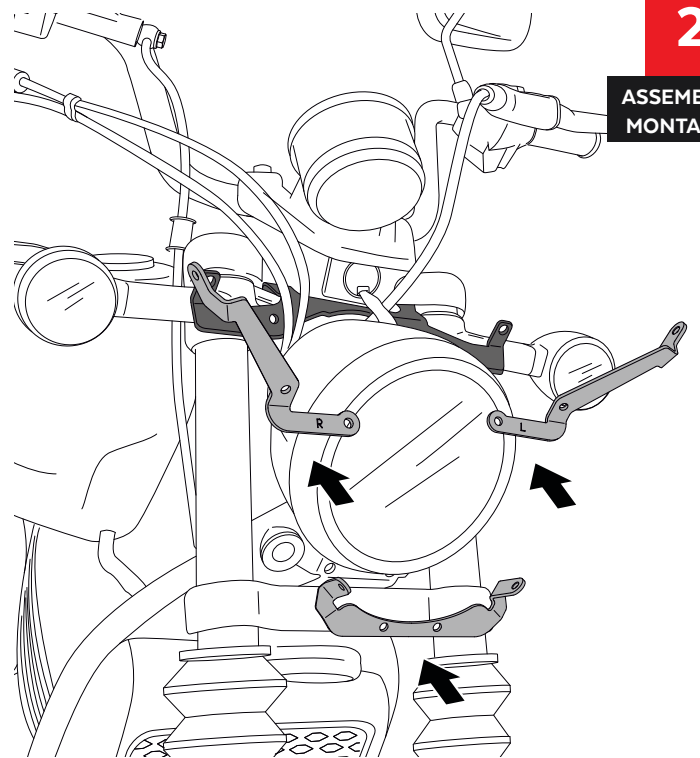

It would be convenient to retighten the semifairing screws, specially the ones that are fixed to the motorcycle, whenever you maintain the vehicle. **Thanks for your attention.**

ID.	DESCRIPCIÓN	DESCRIPTION	QTY.	REF.
1	Semicarenado Dark Night	Dark Night semifairing	1	10903N
2	Cúpula	Screen	1	10904F/H
3	Soporte metálico izquierdo (L)	Left metal support (L)	1	SOP3P4L-CUP0016
4	Soporte metálico derecho (R)	Right metal support (R)	1	SOP3P4R-CUP0016
5	Soporte inferior	Lower support	1	SOP3P4I-CUP0016
6	Silentblock Ø9 x Ø6 x 8mm	Ø9 x Ø6 x 8mm silentblock	4	AROPASACABLES-3
7	Casquillo con valona Ø12 x Ø6,8 x 7,3	Ø12 x Ø6,8 x 7,3 bush with flange	4	CASQUI-1A---750
8	Tornillo allen M5x11 Ø11 ISO 7380	M5x11 Ø11 ISO 7380 allen screw	6	TORNI-AI----520
9	Tuerca grafilada M5	M5 nut	6	TUERC-D6923-255
10	Silentblock M5	M5 silentblock	7	SILENBTM5-046/1
11	Arandela nylon M5x1	M5x1 nylon washer	7	ARNV000000245
12	Tornillo allen M5x16 Ø11 ISO 7380	M5x16 Ø11 ISO 7380 allen screw	11	TORNI-I7380-493
13	Tapón tornillo M5 ISO 7380	M5 ISO 7380 screw cap	11	TAPON-----85

HARLEY DAVIDSON STREET 750 '14-

INSTRUCCIONES DE MONTAJE - MOUNTING INSTRUCTIONS - MONTAGEANLEITUNG

1

DISASSEMBLY
DESMONTAJE

A Tornillería original
Original screws

2

ASSEMBLY
MONTAJE

3