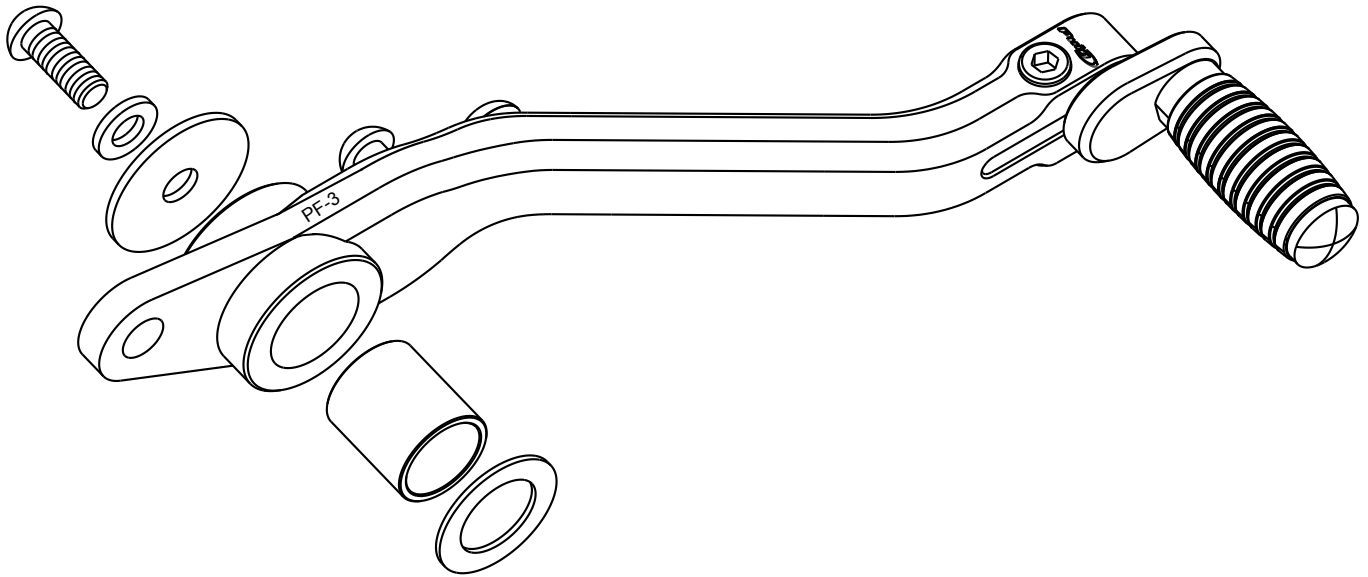

PALANCA DE FRENO - KAWASAKI Z900 '17<
BRAKE LEVER - KAWASAKI Z900 '17<

REF.22124N
PALANCA DE FRENO
BRAKE LEVER

Se aconseja el uso de un fijador de roscas medio.
The use of a medium threadlocker is recommended.