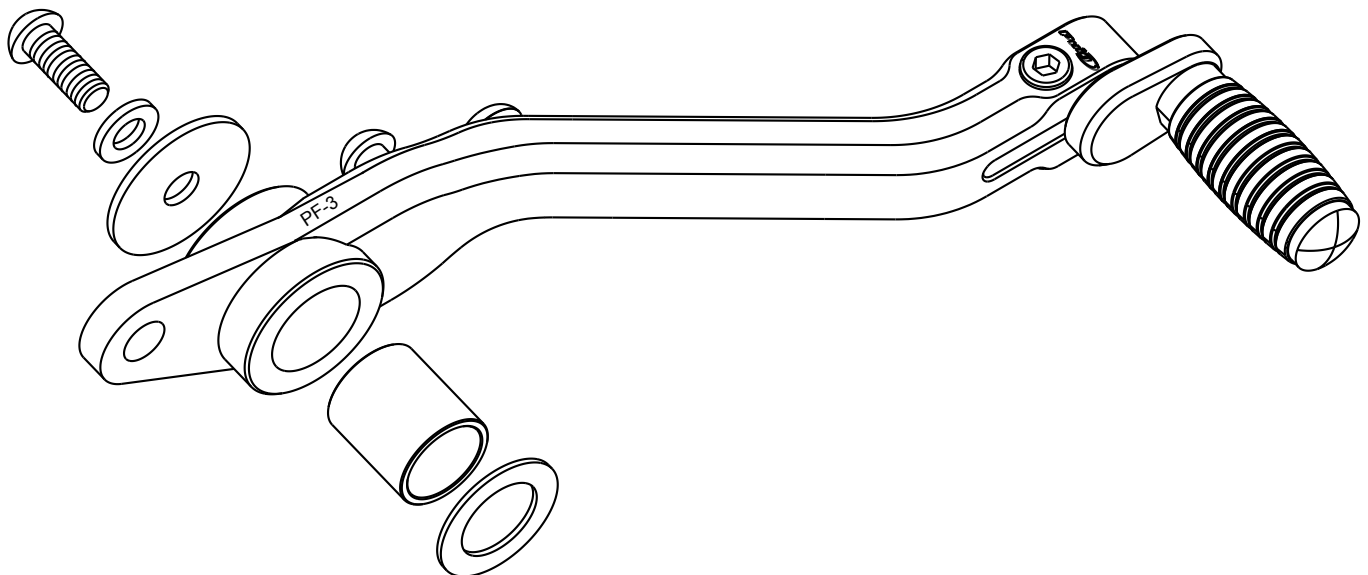

PALANCA DE FRENO - KAWASAKI Z900 '17<
BRAKE LEVER - KAWASAKI Z900 '17<

REF.22124N
PALANCA DE FRENO
BRAKE LEVER

Se aconseja el uso de un fijador de roscas medio.
The use of a medium threadlocker is recommended.