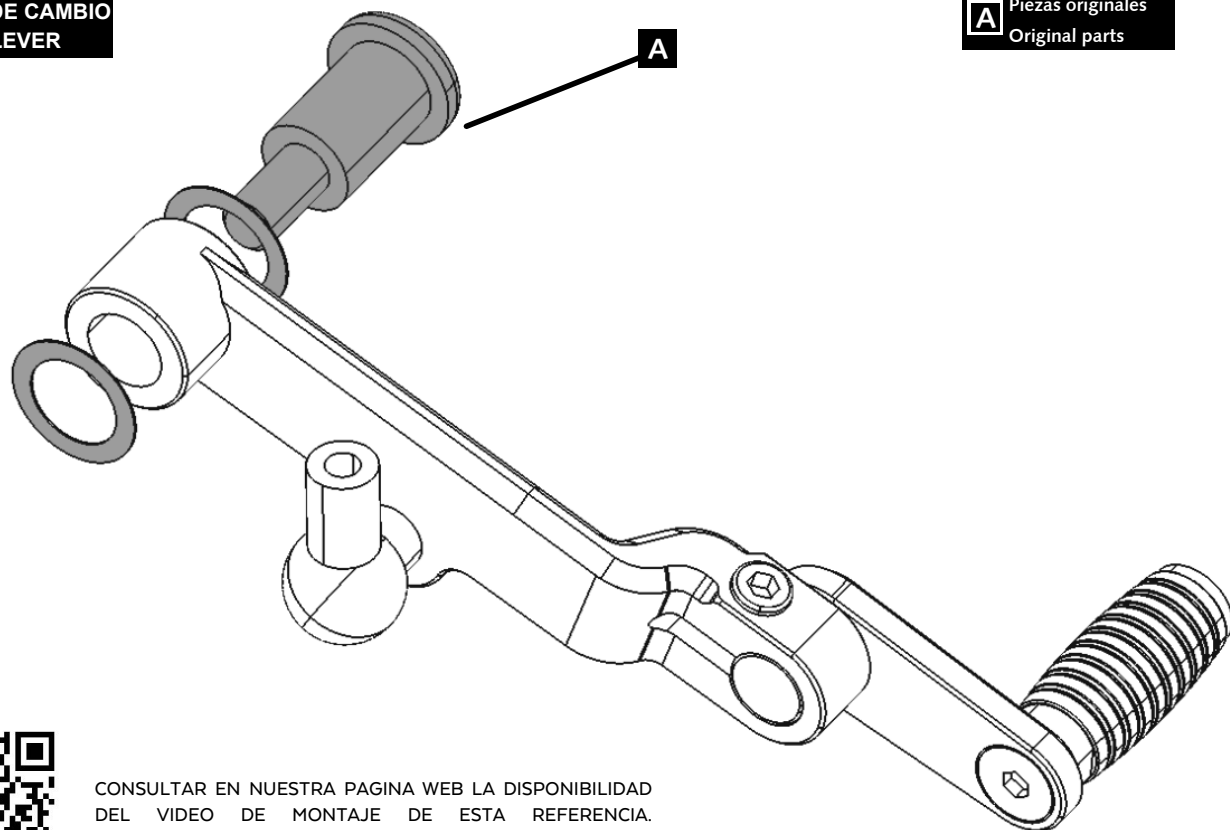

PALANCA DE CAMBIO - YAMAHA MT07 '21-'23 / XSR700 '22-'23 / TRACER 7 '20-'23
SHIFT LEVER - YAMAHA MT07 '21-'23 / XSR700 '22-'23 / TRACER 7 '20-'23

REF.21779N
PALANCA DE CAMBIO
SHIFT LEVER

A Piezas originales
Original parts

CONSULTAR EN NUESTRA PAGINA WEB LA DISPONIBILIDAD
DEL VIDEO DE MONTAJE DE ESTA REFERENCIA.
CONSULT OUR WEBSITE THE VIDEO MOUNT AVAILABILITY OF
THIS REFERENCE.

PALANCA DE CAMBIO - YAMAHA MT07 '21-'23 / XSR700 '22-'23 / TRACER 7 '20-'23
SHIFT LEVER - YAMAHA MT07 '21-'23 / XSR700 '22-'23 / TRACER 7 '20-'23

REF.21779N
PALANCA DE CAMBIO
SHIFT LEVER

A Piezas originales
Original parts

CONSULTAR EN NUESTRA PAGINA WEB LA DISPONIBILIDAD
DEL VIDEO DE MONTAJE DE ESTA REFERENCIA.
CONSULT OUR WEBSITE THE VIDEO MOUNT AVAILABILITY OF
THIS REFERENCE.