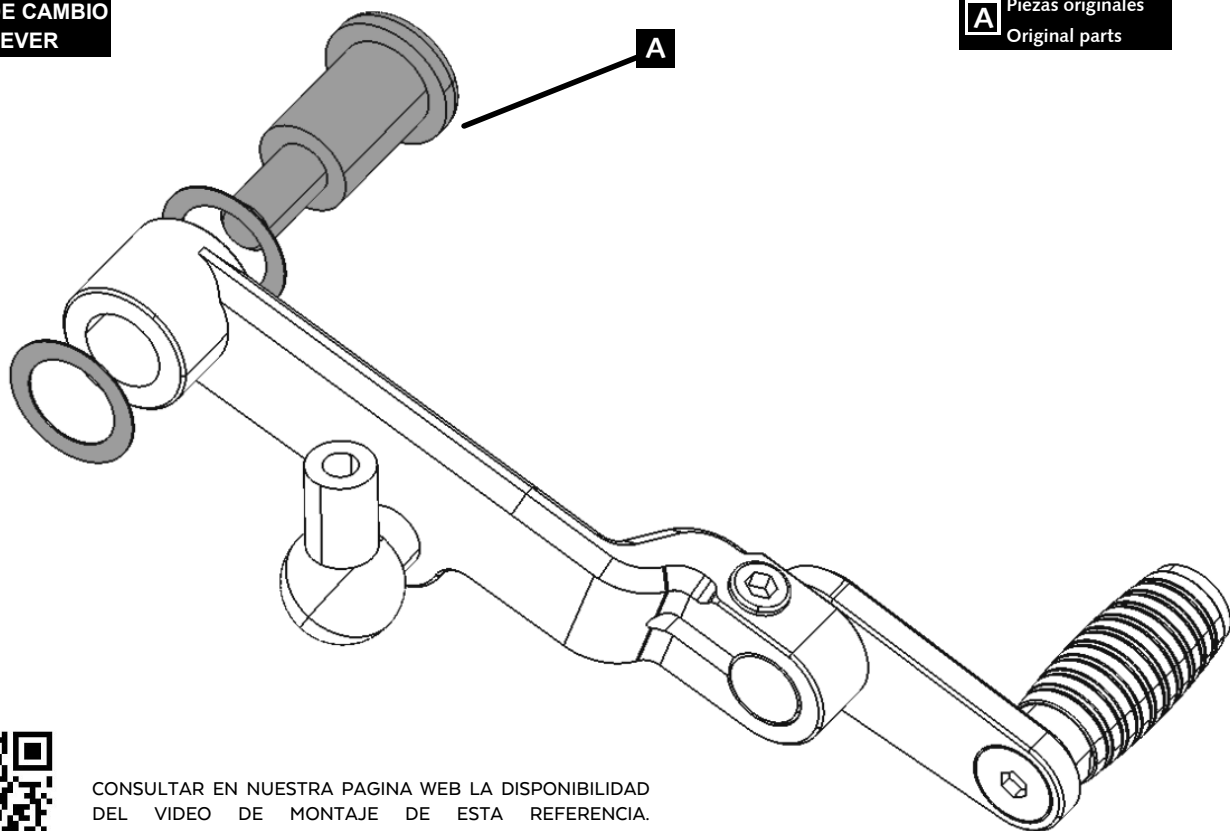

PALANCA DE CAMBIO - YAMAHA MT07 '21-'23 / XSR700 '22-'23 / TRACER 7 '20-'23
SHIFT LEVER - YAMAHA MT07 '21-'23 / XSR700 '22-'23 / TRACER 7 '20-'23

REF.21779N
PALANCA DE CAMBIO
SHIFT LEVER

A Piezas originales
Original parts

CONSULTAR EN NUESTRA PAGINA WEB LA DISPONIBILIDAD
DEL VIDEO DE MONTAJE DE ESTA REFERENCIA.
CONSULT OUR WEBSITE THE VIDEO MOUNT AVAILABILITY OF
THIS REFERENCE.

PALANCA DE CAMBIO - YAMAHA MT07 '21-'23 / XSR700 '22-'23 / TRACER 7 '20-'23
SHIFT LEVER - YAMAHA MT07 '21-'23 / XSR700 '22-'23 / TRACER 7 '20-'23

REF.21779N
PALANCA DE CAMBIO
SHIFT LEVER

A Piezas originales
Original parts

CONSULTAR EN NUESTRA PAGINA WEB LA DISPONIBILIDAD
DEL VIDEO DE MONTAJE DE ESTA REFERENCIA.
CONSULT OUR WEBSITE THE VIDEO MOUNT AVAILABILITY OF
THIS REFERENCE.