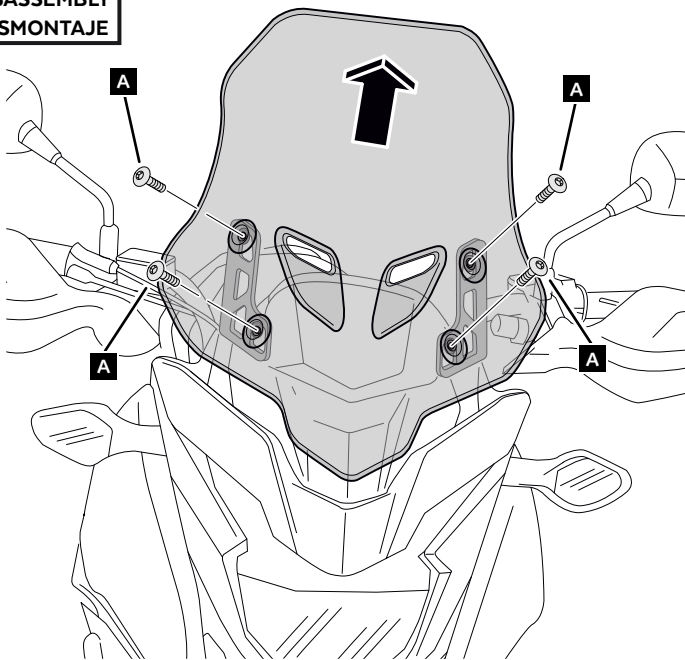

HONDA CB500X '16-

M O U N T I N G I N S T R U C T I O N S

REF 8901

CÚPULA TOURING / TOURING SCREEN / TOURENCHIEBE

FIX

ALLEN

ID.	PIEZA/PART	DESCRIPCIÓN	DESCRIPTION	QTY.	REF.:
1		Cúpula TOURING	TOURING screen	1	8901A/F/H/N/R/WM3
2		Tuerca grafilada M5	M5 graffilated nut	4	TUERC-D6923-255
3		Arandela metálica M5 DIN 9021 Ø5,3x Ø15 x1,2 (Negra)	M5 DIN 9021 Ø5,3x Ø15 x1,2 metallic washer (Black)	4	ARAND-PD5---152
4		Arandela de goma Ø4,5 x Ø14 x 4mm	Ø4,5 x Ø14 x 4mm rubber washer	4	ARAND-GDI3D5X4-
5		Arandela nylon M5x1	M5x1 nylon washer	4	ARNV0000000245
6		Tornillo Especial M5x13 + Rosca interior M5x8	Special screw M5x13 + interior thread M5x8	4	TORNI-EM5---514
7		Tornillo allen M5x11 Ø11 ISO 7380	M5x11 Ø11 ISO 7380 allen screw	4	TORNI-AI----520
8		Tapón tornillo M5 ISO 7380	M5 ISO 7380 screw cap	4	TAPON-----85

HONDA CB500X '16-

INSTRUCCIONES DE MONTAJE - MOUNTING INSTRUCTIONS - MONTAGEANLEITUNG

1

DISASSEMBLY
DESMONTAJE

A Cargoleria original
Original screw

2

DISASSEMBLY
DESMONTAJE

A Cargoleria original
Original screw

ID.	PIEZA / PART	DESCRIPCIÓN	DESCRIPTION	QTY.
1		Visera	Visor	1
2		Plantilla	Template	1
3		Mecanismo multiregulable	Multi-adjustable mechanism	2
4		Tapeta	Cap	4
5		Tornillo rosca plástico M6x12	Plastic thread fastener M6x12	8