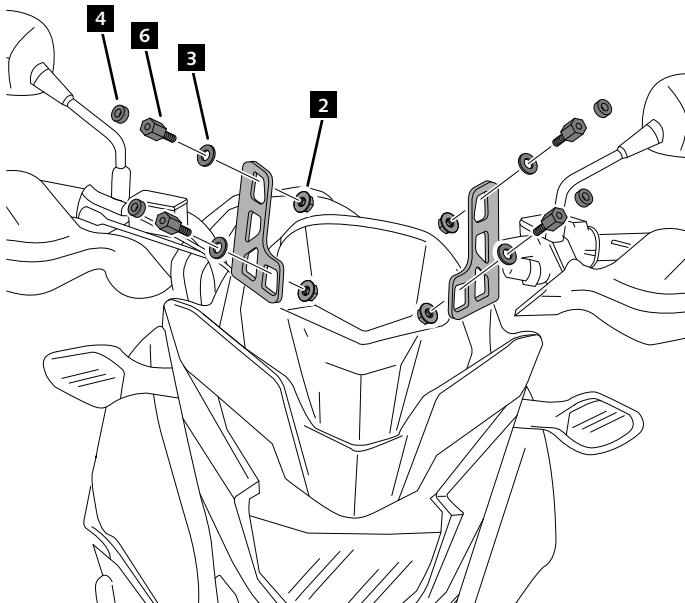

3

ASSEMBLY
MONTAJE