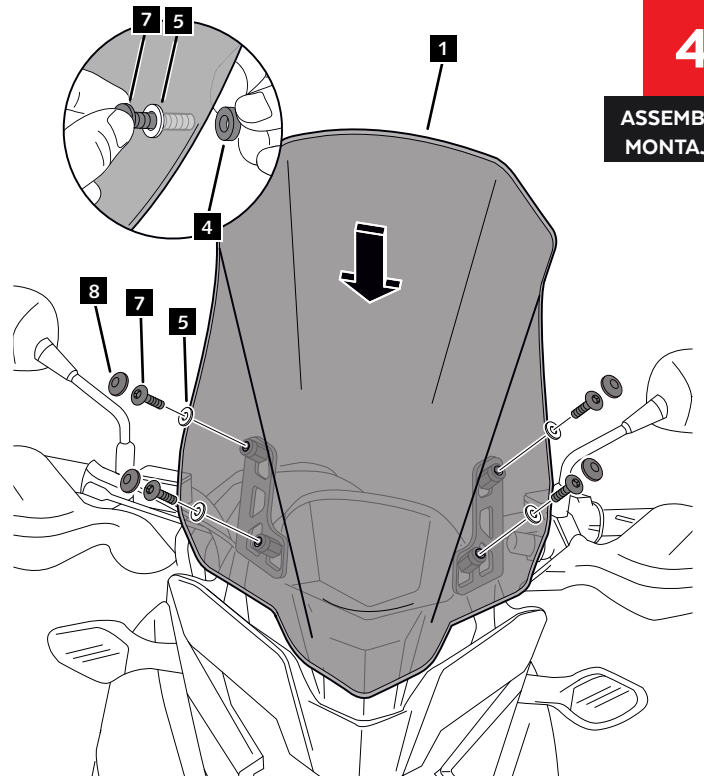

HONDA CB500X '16-

M O U N T I N G I N S T R U C T I O N S

REF 8901

CÚPULA TOURING / TOURING SCREEN / TOURENCHIEBE

FIX

ALLEN

ID.	PIEZA/PART	DESCRIPCIÓN	DESCRIPTION	QTY.	REF.:
1		Cúpula TOURING	TOURING screen	1	8901A/F/H/N/R/WM3
2		Tuerca grafilada M5	M5 graffilated nut	4	TUERC-D6923-255
3		Arandela metálica M5 DIN 9021 Ø5,3x Ø15 x1,2 (Negra)	M5 DIN 9021 Ø5,3x Ø15 x1,2 metallic washer (Black)	4	ARAND-PD5---152
4		Arandela de goma Ø4,5 x Ø14 x 4mm	Ø4,5 x Ø14 x 4mm rubber washer	4	ARAND-GDI3D5X4-
5		Arandela nylon M5x1	M5x1 nylon washer	4	ARNV0000000245
6		Tornillo Especial M5x13 + Rosca interior M5x8	Special screw M5x13 + interior thread M5x8	4	TORNI-EM5---514
7		Tornillo allen M5x11 Ø11 ISO 7380	M5x11 Ø11 ISO 7380 allen screw	4	TORNI-AI----520
8		Tapón tornillo M5 ISO 7380	M5 ISO 7380 screw cap	4	TAPON-----85

HONDA CB500X '16-

INSTRUCCIONES DE MONTAJE - MOUNTING INSTRUCTIONS - MONTAGEANLEITUNG

1

DISASSEMBLY
DESMONTAJE

A Cargoleria original
Original screw

2

DISASSEMBLY
DESMONTAJE

A Cargoleria original
Original screw

3

ASSEMBLY
MONTAJE

4

ASSEMBLY
MONTAJE

VISERA MULTIREGULABLE MULTI-ADJUSTABLE VISOR

CÚPULA TIPO
TYPE WINDSCREEN **A**

CÚPULA TIPO
TYPE WINDSCREEN **B**

CÚPULA TIPO
TYPE WINDSCREEN **C**

ID.	PIEZA / PART	DESCRIPCIÓN	DESCRIPTION	QTY.
1		Visera	Visor	1
2		Plantilla	Template	1
3		Mecanismo multiregulable	Multi-adjustable mechanism	2
4		Tapeta	Cap	4
5		Tornillo rosca plástico M6x12	Plastic thread fastener M6x12	8