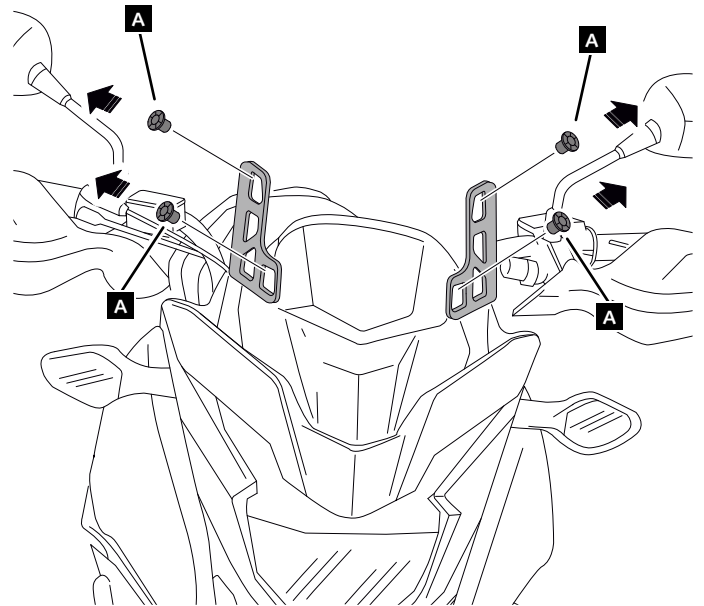

HONDA CB500X '16-

M O U N T I N G I N S T R U C T I O N S

REF 8901

CÚPULA TOURING / TOURING SCREEN / TOURENCHIEBE

FIX

ALLEN

ID.	PIEZA/PART	DESCRIPCIÓN	DESCRIPTION	QTY.	REF.:
1		Cúpula TOURING	TOURING screen	1	8901A/F/H/N/R/WM3
2		Tuerca grafilada M5	M5 graffilated nut	4	TUERC-D6923-255
3		Arandela metálica M5 DIN 9021 Ø5,3x Ø15 x1,2 (Negra)	M5 DIN 9021 Ø5,3x Ø15 x1,2 metallic washer (Black)	4	ARAND-PD5---152
4		Arandela de goma Ø4,5 x Ø14 x 4mm	Ø4,5 x Ø14 x 4mm rubber washer	4	ARAND-GDI3D5X4-
5		Arandela nylon M5x1	M5x1 nylon washer	4	ARNV0000000245
6		Tornillo Especial M5x13 + Rosca interior M5x8	Special screw M5x13 + interior thread M5x8	4	TORNI-EM5---514
7		Tornillo allen M5x11 Ø11 ISO 7380	M5x11 Ø11 ISO 7380 allen screw	4	TORNI-AI----520
8		Tapón tornillo M5 ISO 7380	M5 ISO 7380 screw cap	4	TAPON-----85

HONDA CB500X '16-

INSTRUCCIONES DE MONTAJE - MOUNTING INSTRUCTIONS - MONTAGEANLEITUNG

1

DISASSEMBLY
DESMONTAJE

A Cargoleria original
Original screw

2

DISASSEMBLY
DESMONTAJE

A Cargoleria original
Original screw

ID.	PIEZA / PART	DESCRIPCIÓN	DESCRIPTION	QTY.
1		Visera	Visor	1
2		Plantilla	Template	1
3		Mecanismo multiregulable	Multi-adjustable mechanism	2
4		Tapeta	Cap	4
5		Tornillo rosca plástico M6x12	Plastic thread fastener M6x12	8