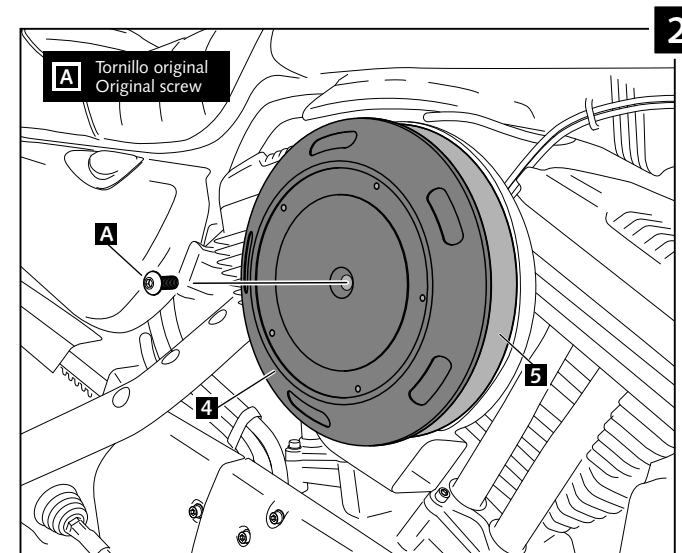

### TAPA DE FILTRO PARA / AIR FILTER LID TO / LUFTFILTERABDECKUNG FÜR HARLEY DAVIDSON SPORSTER '16-

Ref.: 9993

En las revisiones del vehículo es conveniente efectuar también el mantenimiento de apriete de toda la tornillería de la tapa de filtro, especialmente los tornillos que fijan éste al vehículo.

**Gracias por su atención.**

It would be convenient to re-tight the air filter lid screws, specially the ones that are fixed to the motorcycle, whenever you maintain the vehicle.

**Thanks for your attention.**