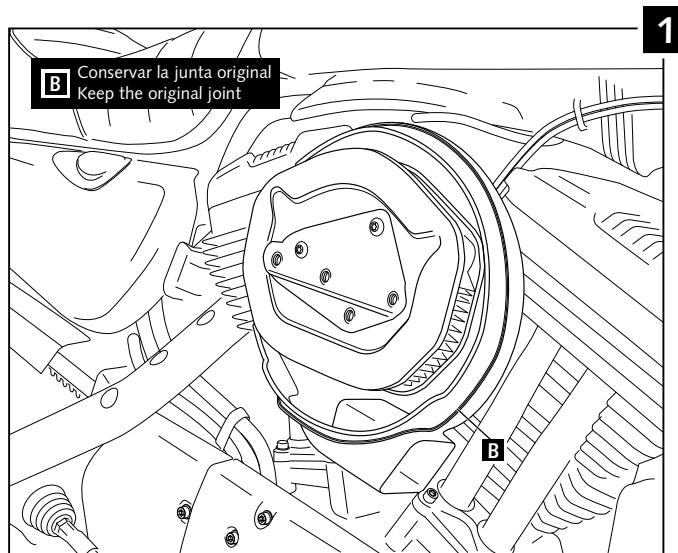

### TAPA DE FILTRO PARA / AIR FILTER LID TO / LUFTFILTERABDECKUNG FÜR HARLEY DAVIDSON SPORSTER '16-

Ref.: 9993

En las revisiones del vehículo es conveniente efectuar también el mantenimiento de apriete de toda la tornillería de la tapa de filtro, especialmente los tornillos que fijan éste al vehículo.

**Gracias por su atención.**

It would be convenient to re-tight the air filter lid screws, specially the ones that are fixed to the motorcycle, whenever you maintain the vehicle.

**Thanks for your attention.**