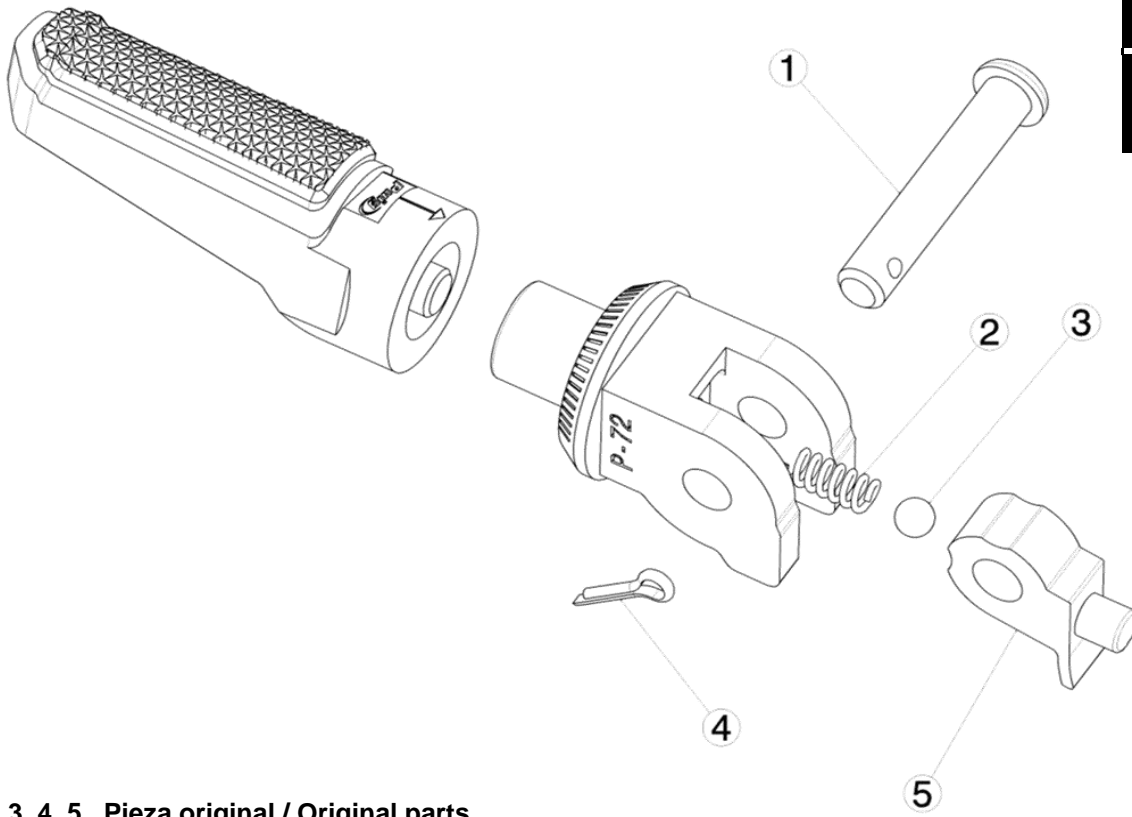

Ref.
20274N

ESTRIBERA PASAJERO PASSENGER FOOTPEG

LADO DERECHO
RIGHT SIDE
RECHTS SEITE

LADO IZQUIERDO
LEFT SIDE
LINKS SEITE

1, 2, 3, 4, 5, Pieza original / Original parts