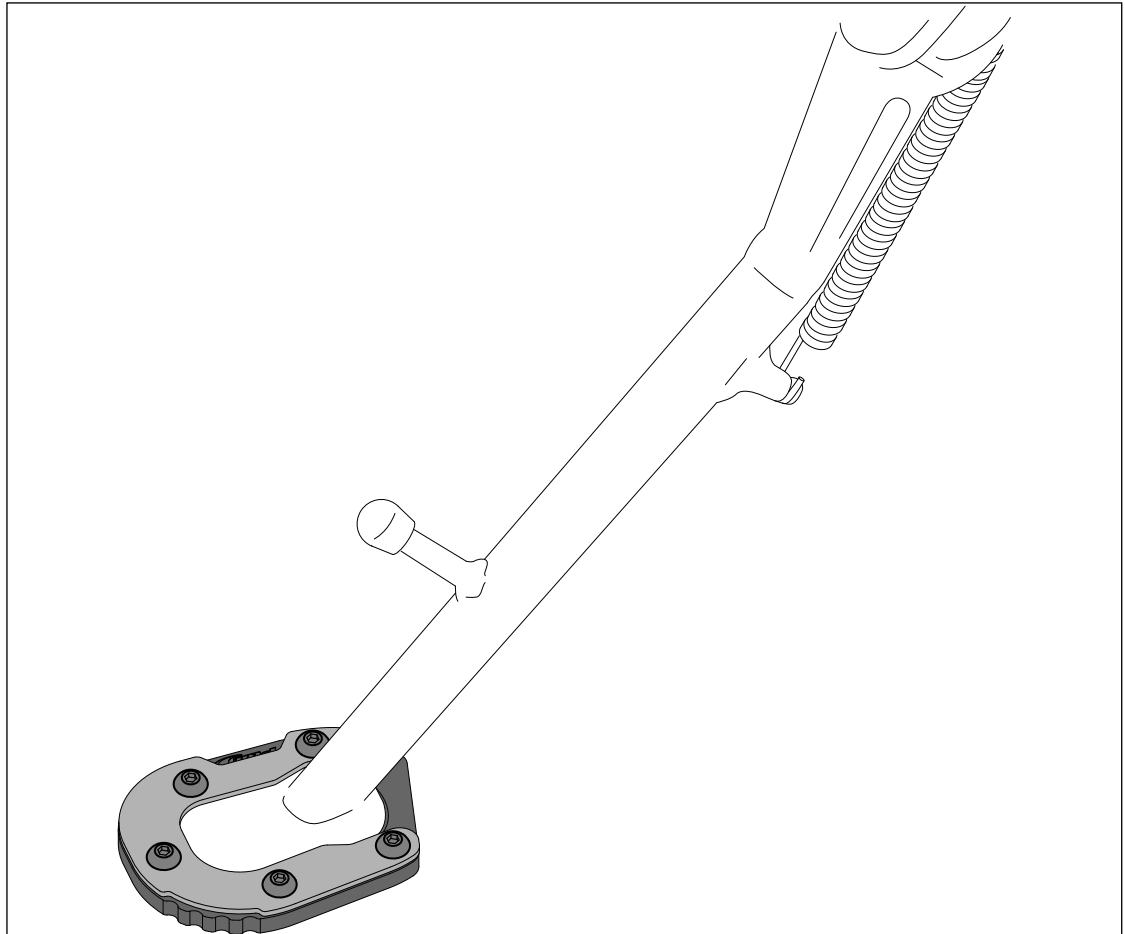

**BMW R1250GS SPORT '18- / ADVENTURE '18-
BMW R1200GS ADVENTURE '14-'18**

REF 20190N

EXTENSIÓN PATA DE CABRA / KICKSTAND EXTENSION

1 Person

5 min

EASY

ALLEN

Nº 3

ID.	PIEZA / PART	DESCRIPCIÓN	DESCRIPTION	QTY.
1		Base aluminio	Aluminum base	1
2		Chapa superior inox	Inox upper plate	1
3		Tornillo M5x8 DIN1001 INOX	M5x8 DIN1001 INOX screw	5

**BMW R1250GS SPORT '18- / ADVENTURE '18-
BMW R1200GS ADVENTURE '14-'18**