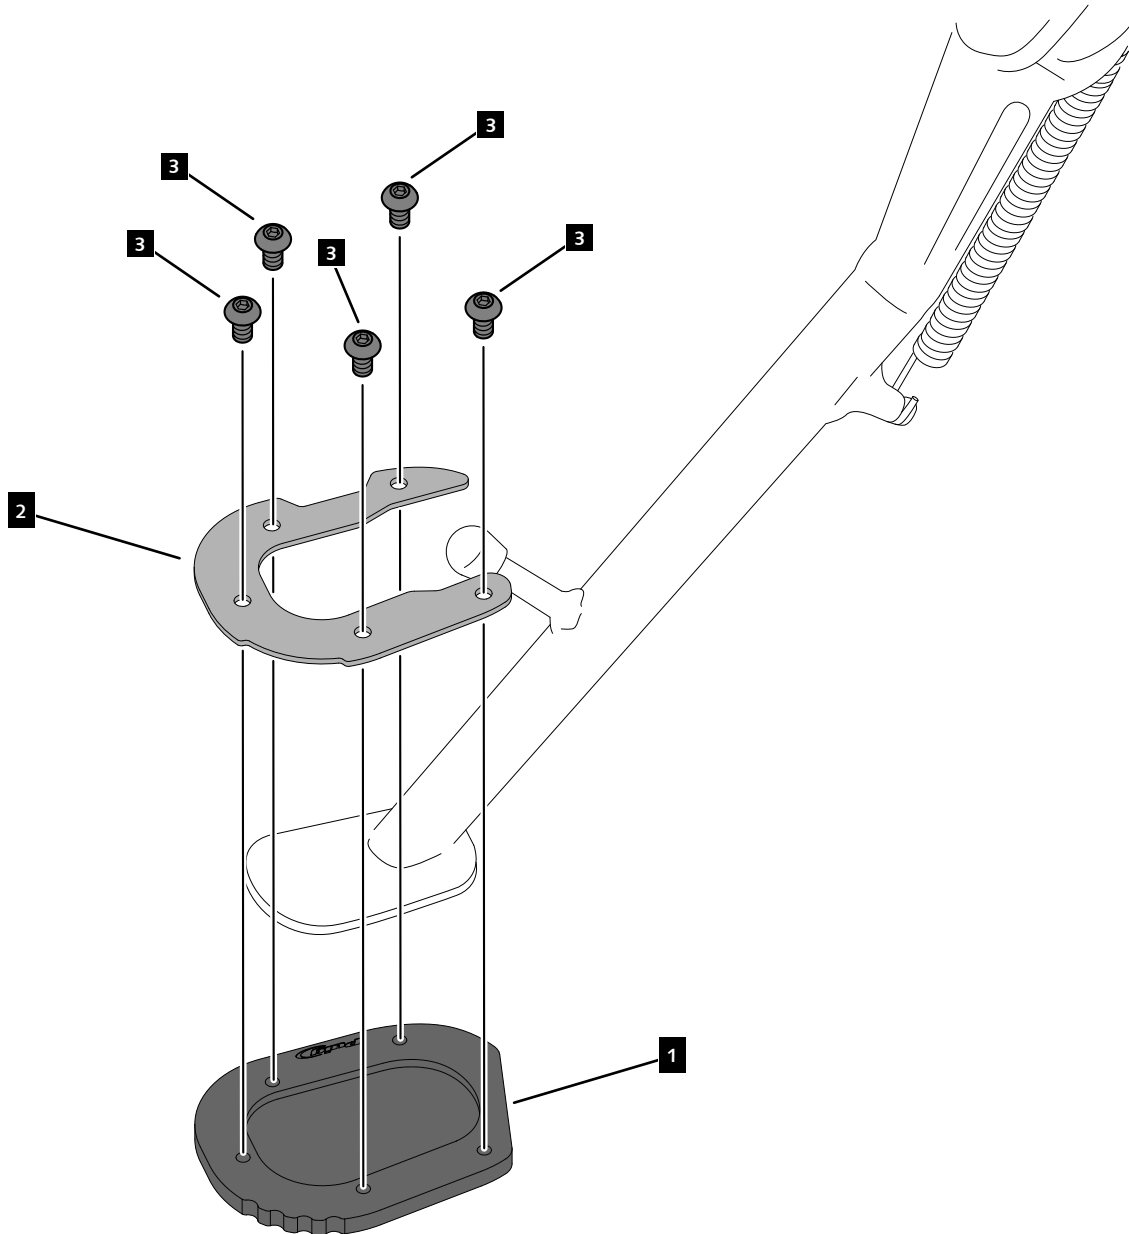

**BMW R1250GS SPORT '18- / ADVENTURE '18-
BMW R1200GS ADVENTURE '14-'18**

REF
20190N

INSTRUCCIONES DE MONTAJE - MOUNTING INSTRUCTIONS - MONTAGEANLEITUNG