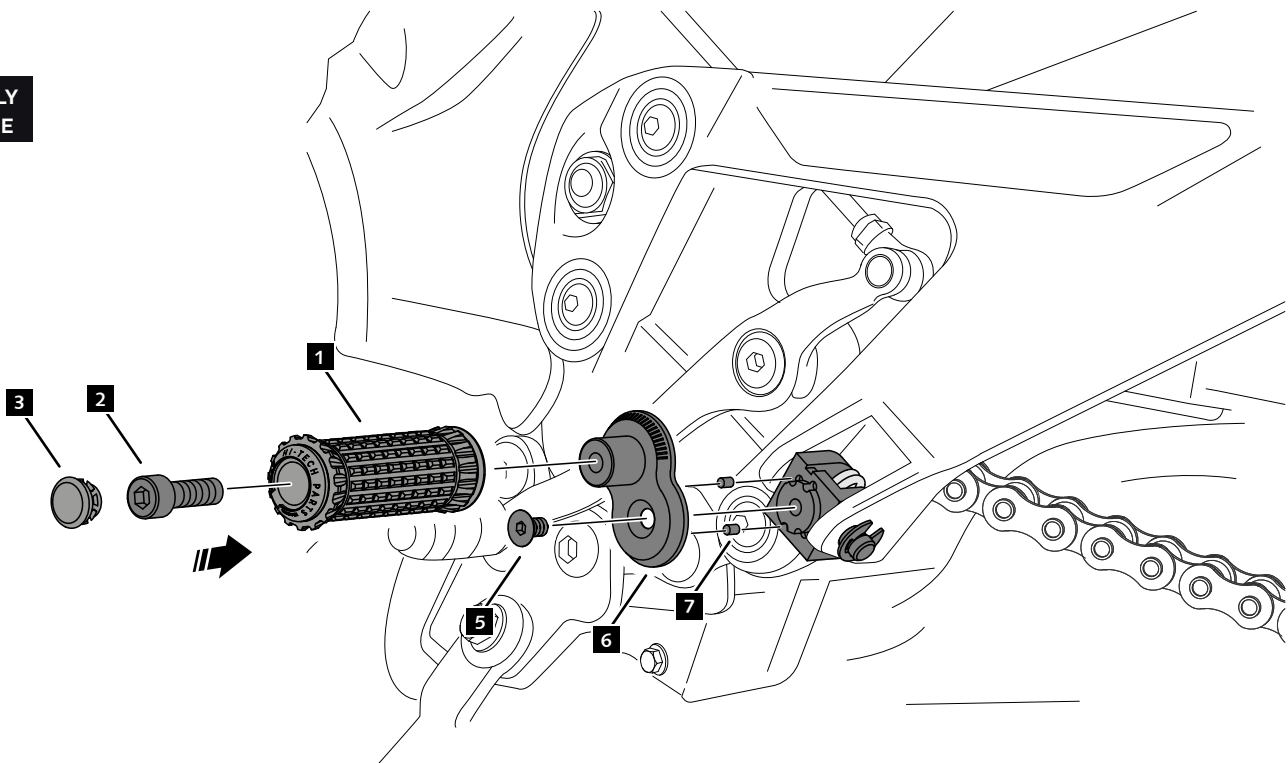

ESTRIBERA CONDUCTOR R-FIGHTER / R-FIGHTER PILOT FOOTPEG

M O U N T I N G I N S T R U C T I O N S

ID.	PIEZA / PIECE / TEIL / PARTIE	QTY.
1	Estribera piloto / Pilot footpeg	1
2	Tornillo M8x16 DIN912 / M8x16 DIN912 screw	1
3	Tapón de goma / Rubber cap	1
4	Herraje / Adapter	1
5	Pieza original / Original part	1
6	Pieza original / Original part	1
7	Pieza original / Original part	1

ESTRIBERA CONDUCTOR R-FIGHTER / R-FIGHTER PILOT FOOTPEG

INSTRUCCIONES DE MONTAJE - MOUNTING INSTRUCTIONS - MONTAGEANLEITUNG

1

DESPIECE
EXPLOTING

2

ASSEMBLY
MONTAJE

2

22,00 N/m - Par de apriete
16,23 lb/ft - Tightening torque

**EXTENSIÓN ESTRIBERA PILOTO R-FIGHTER
R-FIGHTER PILOT FOOTPEG EXTENSION**

M O U N T I N G I N S T R U C T I O N S

ID.	PIEZA / PIECE / TEIL / PARTIE	QTY.
1	Estribera piloto / Pilot footpeg	1
2	Tornillo M8x16 DIN912 / M8x16 DIN912 screw	1
3	Tapón de goma / Rubber cap	1
4	Herraje / Adapter	1
5	Tornillo M6x10 DIN7991 / M6x10 DIN7991 screw	1
6	Extensión / Extension	1
7	Casquillo / Spile	2
8	Pieza original / Original part	1
9	Pieza original / Original part	1
10	Pieza original / Original part	1

EXTENSIÓN ESTRIBERA PILOTO R-FIGHTER R-FIGHTER PILOT FOOTPEG EXTENSION

INSTRUCCIONES DE MONTAJE - MOUNTING INSTRUCTIONS - MONTAGEANLEITUNG

1

DESPIECE
EXPLOTING

2

ASSEMBLY
MONTAJE

**ESTRIBERA PASAJERO R-FIGHTER
R-FIGHTER PASSENGER FOOTPEG**