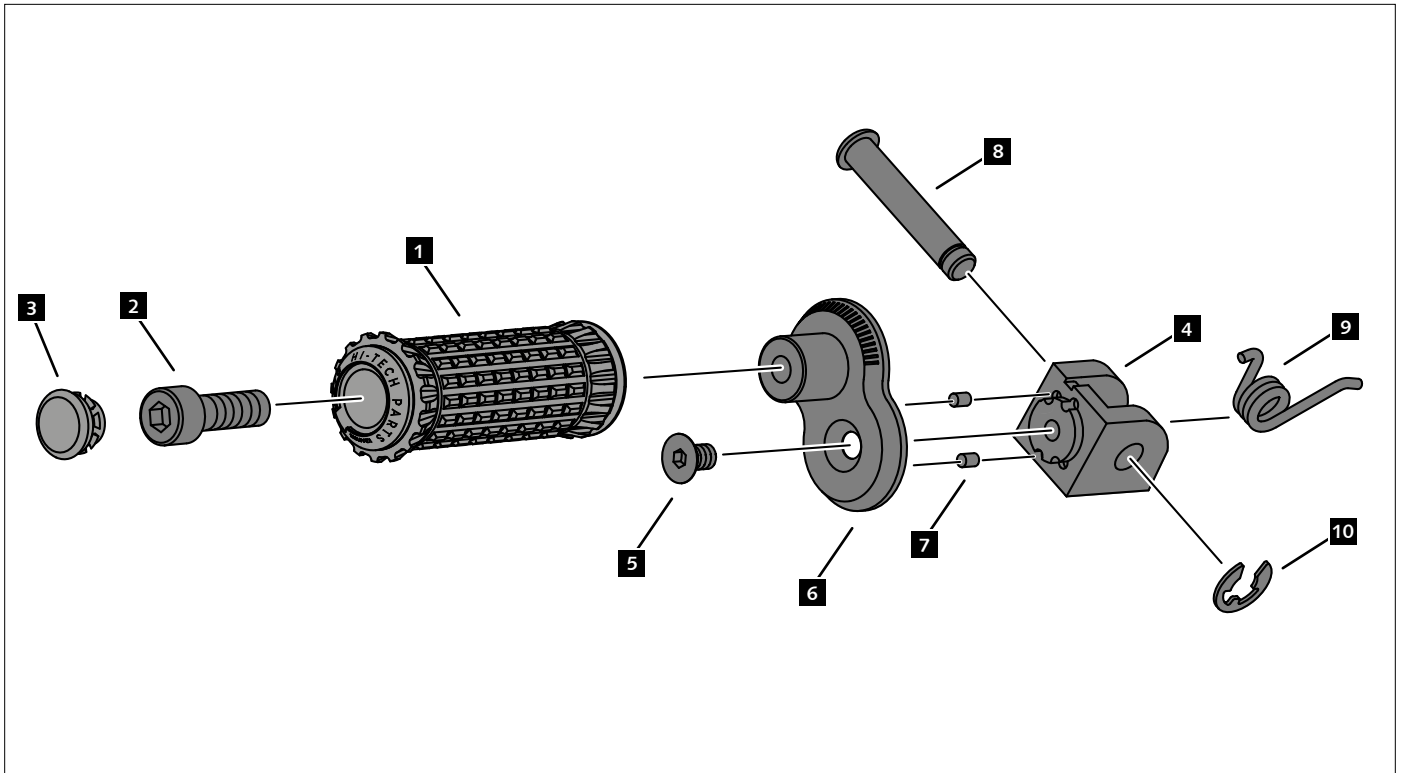

ESTRIBERA CONDUCTOR R-FIGHTER / R-FIGHTER PILOT FOOTPEG

M O U N T I N G I N S T R U C T I O N S

ID.	PIEZA / PIECE / TEIL / PARTIE	QTY.
1	Estribera piloto / Pilot footpeg	1
2	Tornillo M8x16 DIN912 / M8x16 DIN912 screw	1
3	Tapón de goma / Rubber cap	1
4	Herraje / Adapter	1
5	Pieza original / Original part	1
6	Pieza original / Original part	1
7	Pieza original / Original part	1

ESTRIBERA CONDUCTOR R-FIGHTER / R-FIGHTER PILOT FOOTPEG

INSTRUCCIONES DE MONTAJE - MOUNTING INSTRUCTIONS - MONTAGEANLEITUNG

1

DESPIECE
EXPLOTING

2

ASSEMBLY
MONTAJE

2

22,00 N/m - Par de apriete
16,23 lb/ft - Tightening torque

**EXTENSIÓN ESTRIBERA PILOTO R-FIGHTER
R-FIGHTER PILOT FOOTPEG EXTENSION**

M O U N T I N G I N S T R U C T I O N S

ID.	PIEZA / PIECE / TEIL / PARTIE	QTY.
1	Estribera piloto / Pilot footpeg	1
2	Tornillo M8x16 DIN912 / M8x16 DIN912 screw	1
3	Tapón de goma / Rubber cap	1
4	Herraje / Adapter	1
5	Tornillo M6x10 DIN7991 / M6x10 DIN7991 screw	1
6	Extensión / Extension	1
7	Casquillo / Spile	2
8	Pieza original / Original part	1
9	Pieza original / Original part	1
10	Pieza original / Original part	1