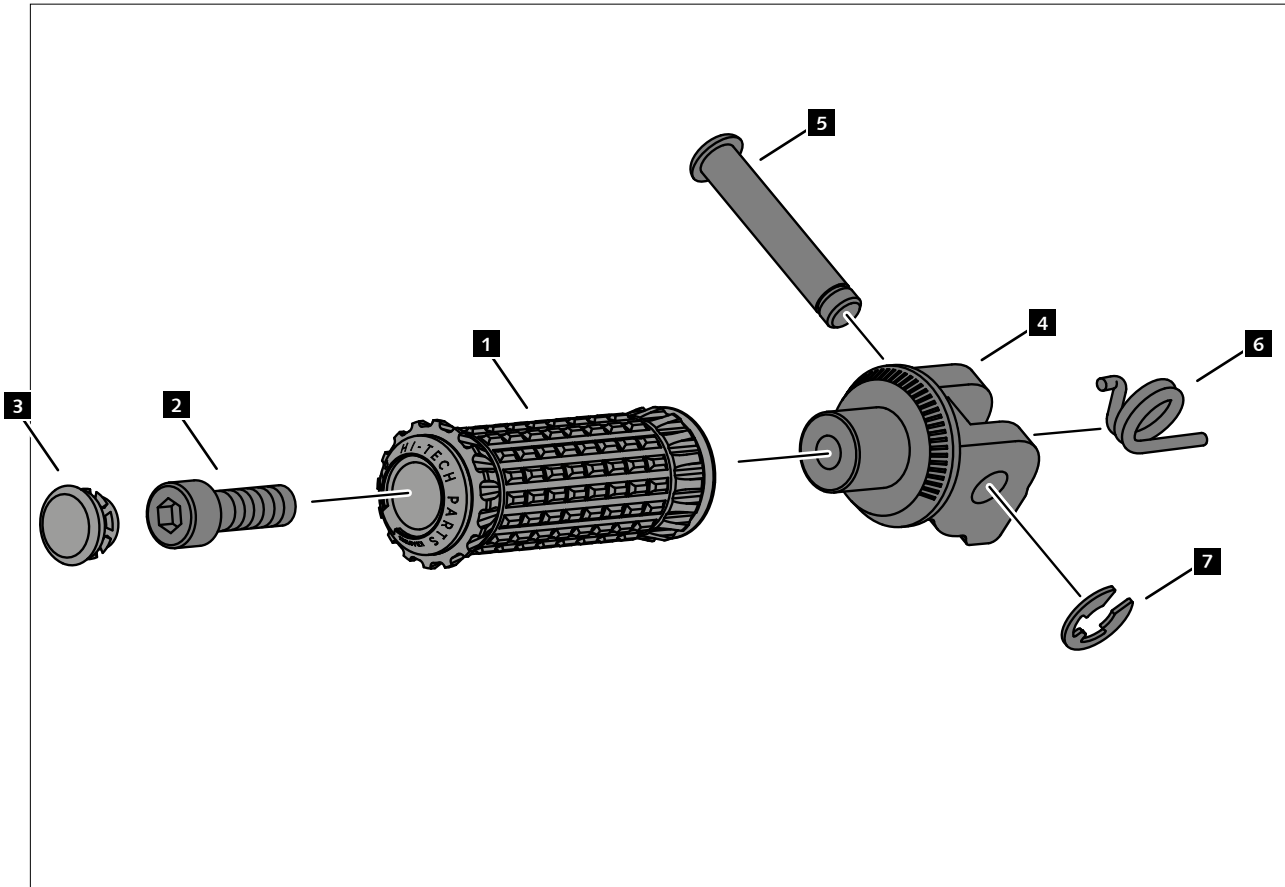

ESTRIBERA CONDUCTOR R-FIGHTER / R-FIGHTER PILOT FOOTPEG

M O U N T I N G I N S T R U C T I O N S

ID.	PIEZA / PIECE / TEIL / PARTIE	QTY.
1	Estribera piloto / Pilot footpeg	1
2	Tornillo M8x16 DIN912 / M8x16 DIN912 screw	1
3	Tapón de goma / Rubber cap	1
4	Herraje / Adapter	1
5	Pieza original / Original part	1
6	Pieza original / Original part	1
7	Pieza original / Original part	1

ESTRIBERA CONDUCTOR R-FIGHTER / R-FIGHTER PILOT FOOTPEG

INSTRUCCIONES DE MONTAJE - MOUNTING INSTRUCTIONS - MONTAGEANLEITUNG

1

DESPIECE
EXPLOTING

2

ASSEMBLY
MONTAJE

2

22,00 N/m - Par de apriete
16,23 lb/ft - Tightening torque

**EXTENSIÓN ESTRIBERA PILOTO R-FIGHTER
R-FIGHTER PILOT FOOTPEG EXTENSION**

M O U N T I N G I N S T R U C T I O N S

ID.	PIEZA / PIECE / TEIL / PARTIE	QTY.
1	Estribera piloto / Pilot footpeg	1
2	Tornillo M8x16 DIN912 / M8x16 DIN912 screw	1
3	Tapón de goma / Rubber cap	1
4	Herraje / Adapter	1
5	Tornillo M6x10 DIN7991 / M6x10 DIN7991 screw	1
6	Extensión / Extension	1
7	Casquillo / Spile	2
8	Pieza original / Original part	1
9	Pieza original / Original part	1
10	Pieza original / Original part	1