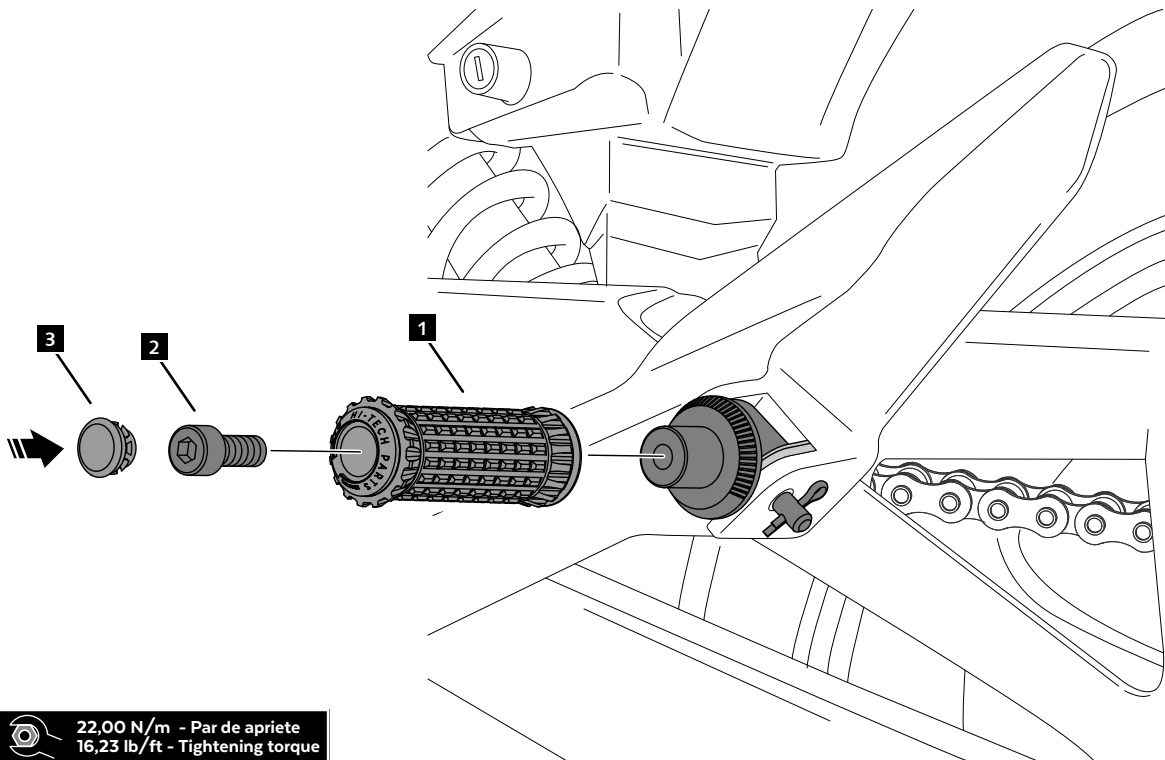

ESTRIBERA CONDUCTOR R-FIGHTER / R-FIGHTER PILOT FOOTPEG

INSTRUCCIONES DE MONTAJE - MOUNTING INSTRUCTIONS - MONTAGEANLEITUNG

1

DESPIECE
EXPLOTING

2

ASSEMBLY
MONTAJE

2

22,00 N/m - Par de apriete
16,23 lb/ft - Tightening torque

ESTRIBERA PASAJERO R-FIGHTER R-FIGHTER PASSENGER FOOTPEG

INSTRUCCIONES DE MONTAJE - MOUNTING INSTRUCTIONS - MONTAGEANLEITUNG

1

DESPIECE
EXPLOTING

2

ASSEMBLY
MONTAJE

2

22,00 N/m - Par de apriete
16,23 lb/ft - Tightening torque