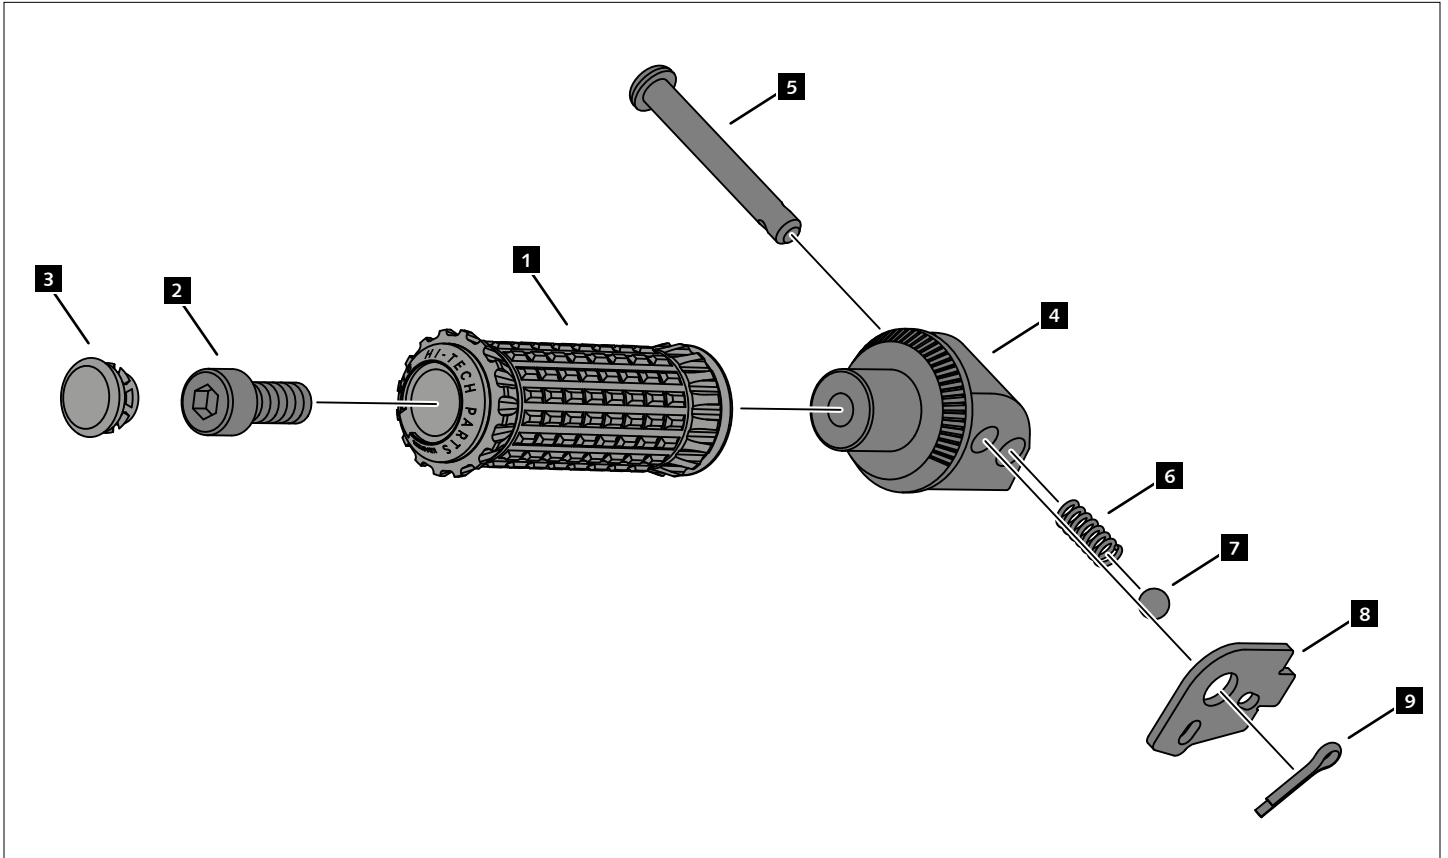

**ESTRIBERA PASAJERO R-FIGHTER
R-FIGHTER PASSENGER FOOTPEG**

M O U N T I N G I N S T R U C T I O N S

ID.	PIEZA / PIECE / TEIL / PARTIE	QTY.
1	Estribera pasajero / Passenger footpeg	1
2	Tornillo M6x16 DIN912 / M6x16 DIN912 screw	1
3	Tapón de goma / Rubber cap	1
4	Herraje / Adapter	1
5	Pieza original / Original part	1
6	Pieza original / Original part	1
7	Pieza original / Original part	1
8	Pieza original / Original part	1
9	Pieza original / Original part	1