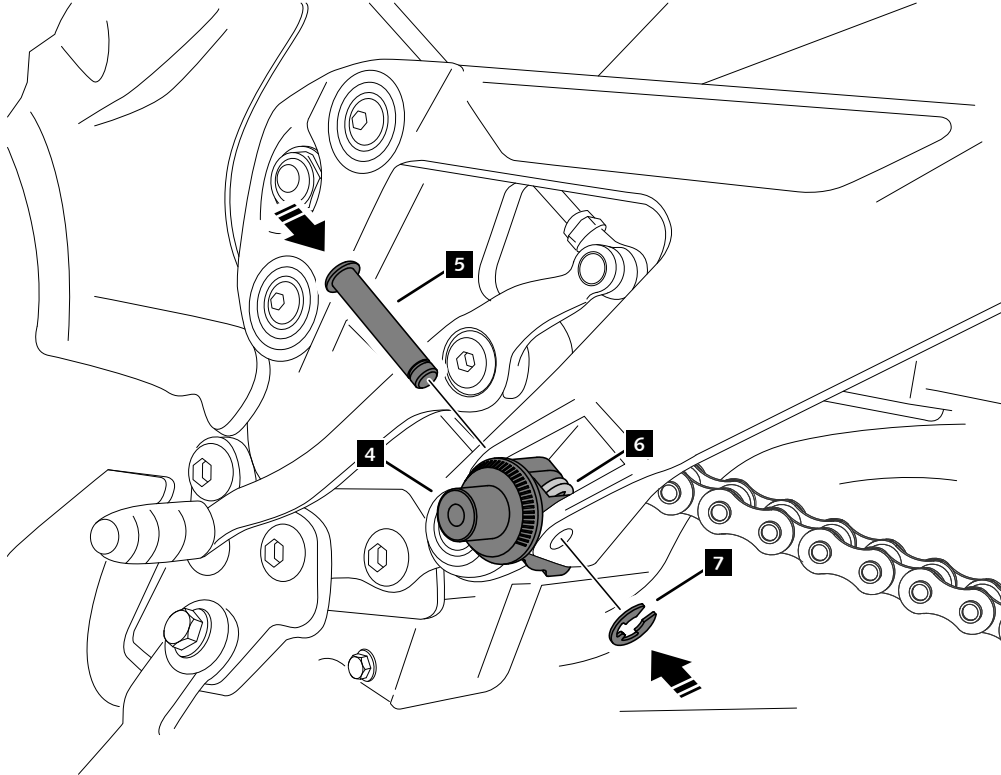

ESTRIBERA CONDUCTOR R-FIGHTER / R-FIGHTER PILOT FOOTPEG

M O U N T I N G I N S T R U C T I O N S

ID.	PIEZA / PIECE / TEIL / PARTIE	QTY.
1	Estribera piloto / Pilot footpeg	1
2	Tornillo M8x16 DIN912 / M8x16 DIN912 screw	1
3	Tapón de goma / Rubber cap	1
4	Herraje / Adapter	1
5	Pieza original / Original part	1
6	Pieza original / Original part	1
7	Pieza original / Original part	1

ESTRIBERA CONDUCTOR R-FIGHTER / R-FIGHTER PILOT FOOTPEG

INSTRUCCIONES DE MONTAJE - MOUNTING INSTRUCTIONS - MONTAGEANLEITUNG

1

DESPIECE
EXPLOTING

2

ASSEMBLY
MONTAJE

2

22,00 N/m - Par de apriete
16,23 lb/ft - Tightening torque

**EXTENSIÓN ESTRIBERA PILOTO R-FIGHTER
R-FIGHTER PILOT FOOTPEG EXTENSION**

M O U N T I N G I N S T R U C T I O N S

ID.	PIEZA / PIECE / TEIL / PARTIE	QTY.
1	Estribera piloto / Pilot footpeg	1
2	Tornillo M8x16 DIN912 / M8x16 DIN912 screw	1
3	Tapón de goma / Rubber cap	1
4	Herraje / Adapter	1
5	Tornillo M6x10 DIN7991 / M6x10 DIN7991 screw	1
6	Extensión / Extension	1
7	Casquillo / Spile	2
8	Pieza original / Original part	1
9	Pieza original / Original part	1
10	Pieza original / Original part	1

**EXTENSIÓN ESTRIBERA PASAJERO R-FIGHTER
R-FIGHTER PASSENGER FOOTPEG EXTENSION**

M O U N T I N G I N S T R U C T I O N S

ID.	PIEZA / PIECE / TEIL / PARTIE	QTY.
1	Estribera pasajero / Passenger footpeg	1
2	Tornillo M8x16 DIN912 / M8x16 DIN912 screw	1
3	Tapón de goma / Rubber cap	1
4	Herraje / Adapter	1
5	Tornillo M6x10 DIN7991 / M6x10 DIN7991 screw	1
6	Extensión / Extension	1
7	Casquillo / Spile	2
8	Pieza original / Original part	1
9	Pieza original / Original part	1
10	Pieza original / Original part	1
11	Pieza original / Original part	1
12	Pieza original / Original part	1