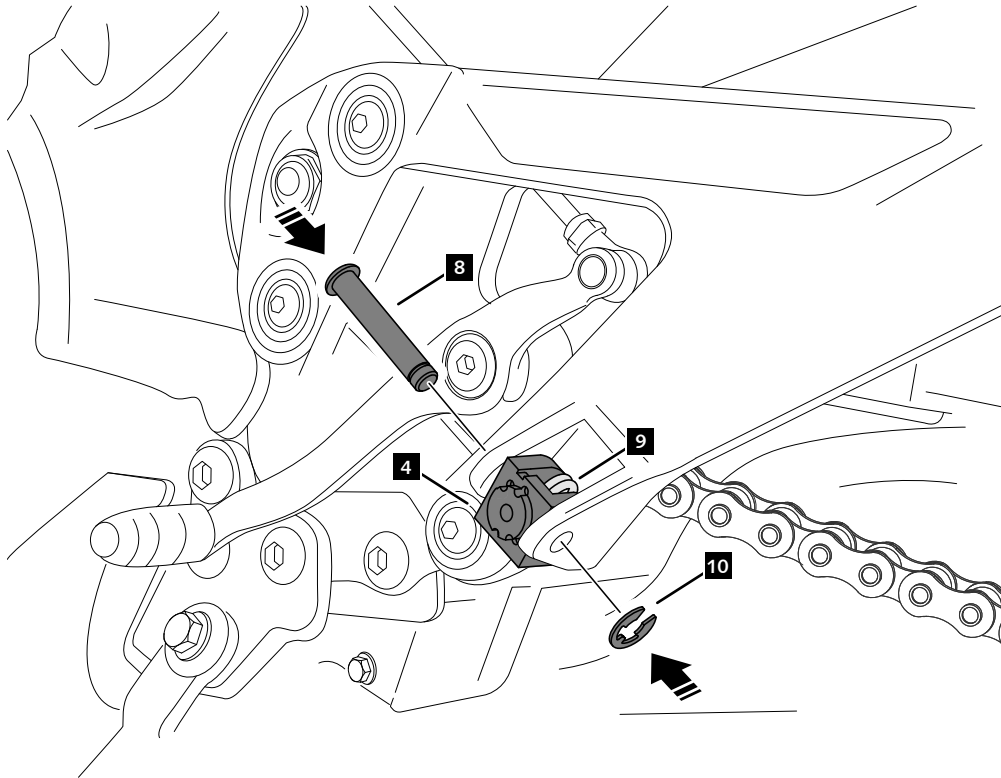

ESTRIBERA CONDUCTOR R-FIGHTER / R-FIGHTER PILOT FOOTPEG

M O U N T I N G I N S T R U C T I O N S

ID.	PIEZA / PIECE / TEIL / PARTIE	QTY.
1	Estribera piloto / Pilot footpeg	1
2	Tornillo M8x16 DIN912 / M8x16 DIN912 screw	1
3	Tapón de goma / Rubber cap	1
4	Herraje / Adapter	1
5	Pieza original / Original part	1
6	Pieza original / Original part	1
7	Pieza original / Original part	1

ESTRIBERA CONDUCTOR R-FIGHTER / R-FIGHTER PILOT FOOTPEG

INSTRUCCIONES DE MONTAJE - MOUNTING INSTRUCTIONS - MONTAGEANLEITUNG

1

DESPIECE
EXPLOTING

2

ASSEMBLY
MONTAJE

2

22,00 N/m - Par de apriete
16,23 lb/ft - Tightening torque

**EXTENSIÓN ESTRIBERA PILOTO R-FIGHTER
R-FIGHTER PILOT FOOTPEG EXTENSION**

M O U N T I N G I N S T R U C T I O N S

ID.	PIEZA / PIECE / TEIL / PARTIE	QTY.
1	Estribera piloto / Pilot footpeg	1
2	Tornillo M8x16 DIN912 / M8x16 DIN912 screw	1
3	Tapón de goma / Rubber cap	1
4	Herraje / Adapter	1
5	Tornillo M6x10 DIN7991 / M6x10 DIN7991 screw	1
6	Extensión / Extension	1
7	Casquillo / Spile	2
8	Pieza original / Original part	1
9	Pieza original / Original part	1
10	Pieza original / Original part	1

EXTENSIÓN ESTRIBERA PILOTO R-FIGHTER R-FIGHTER PILOT FOOTPEG EXTENSION

INSTRUCCIONES DE MONTAJE - MOUNTING INSTRUCTIONS - MONTAGEANLEITUNG

1

DESPIECE
EXPLOTING

2

ASSEMBLY
MONTAJE

**ESTRIBERA PASAJERO R-FIGHTER
R-FIGHTER PASSENGER FOOTPEG**