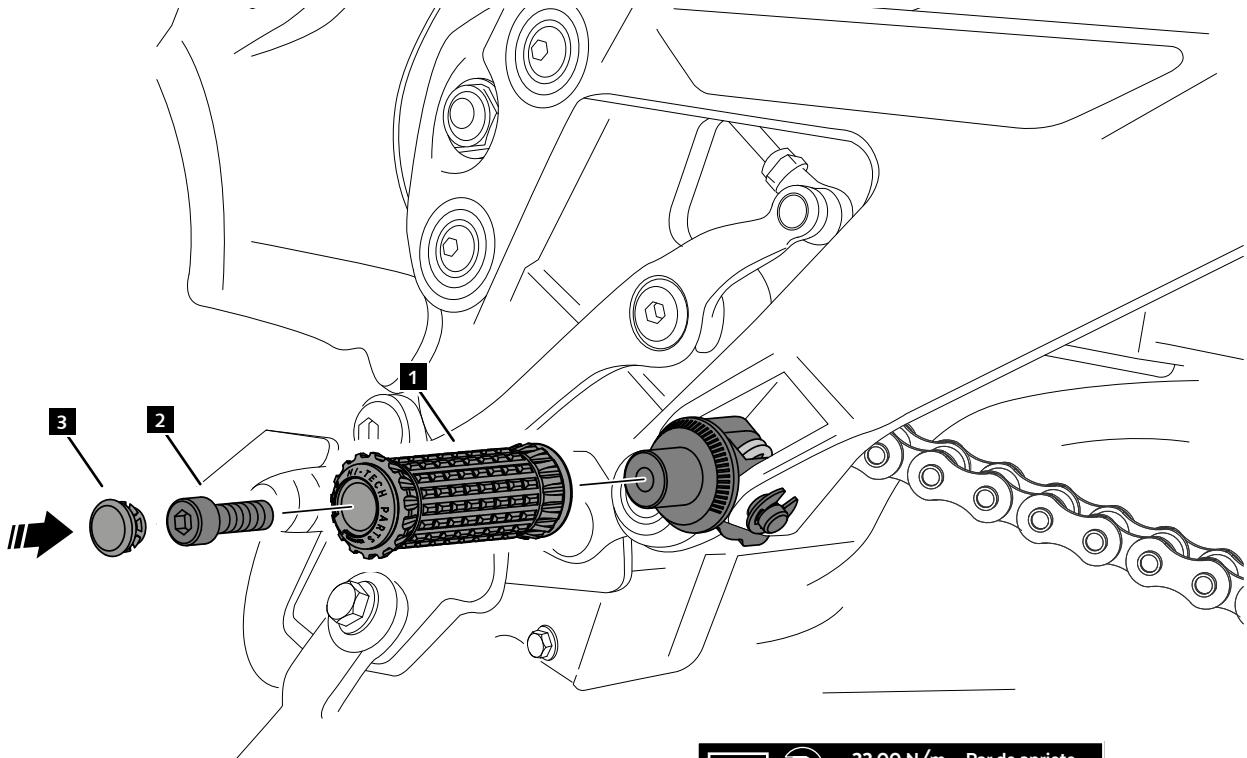

ESTRIBERA CONDUCTOR R-FIGHTER / R-FIGHTER PILOT FOOTPEG

M O U N T I N G I N S T R U C T I O N S

ID.	PIEZA / PIECE / TEIL / PARTIE	QTY.
1	Estribera piloto / Pilot footpeg	1
2	Tornillo M8x16 DIN912 / M8x16 DIN912 screw	1
3	Tapón de goma / Rubber cap	1
4	Herraje / Adapter	1
5	Pieza original / Original part	1
6	Pieza original / Original part	1
7	Pieza original / Original part	1

ESTRIBERA CONDUCTOR R-FIGHTER / R-FIGHTER PILOT FOOTPEG

INSTRUCCIONES DE MONTAJE - MOUNTING INSTRUCTIONS - MONTAGEANLEITUNG

1

DESPIECE
EXPLOTING

2

ASSEMBLY
MONTAJE

2

22,00 N/m - Par de apriete
16,23 lb/ft - Tightening torque

**EXTENSIÓN ESTRIBERA PILOTO R-FIGHTER
R-FIGHTER PILOT FOOTPEG EXTENSION**

M O U N T I N G I N S T R U C T I O N S

ID.	PIEZA / PIECE / TEIL / PARTIE	QTY.
1	Estribera piloto / Pilot footpeg	1
2	Tornillo M8x16 DIN912 / M8x16 DIN912 screw	1
3	Tapón de goma / Rubber cap	1
4	Herraje / Adapter	1
5	Tornillo M6x10 DIN7991 / M6x10 DIN7991 screw	1
6	Extensión / Extension	1
7	Casquillo / Spile	2
8	Pieza original / Original part	1
9	Pieza original / Original part	1
10	Pieza original / Original part	1