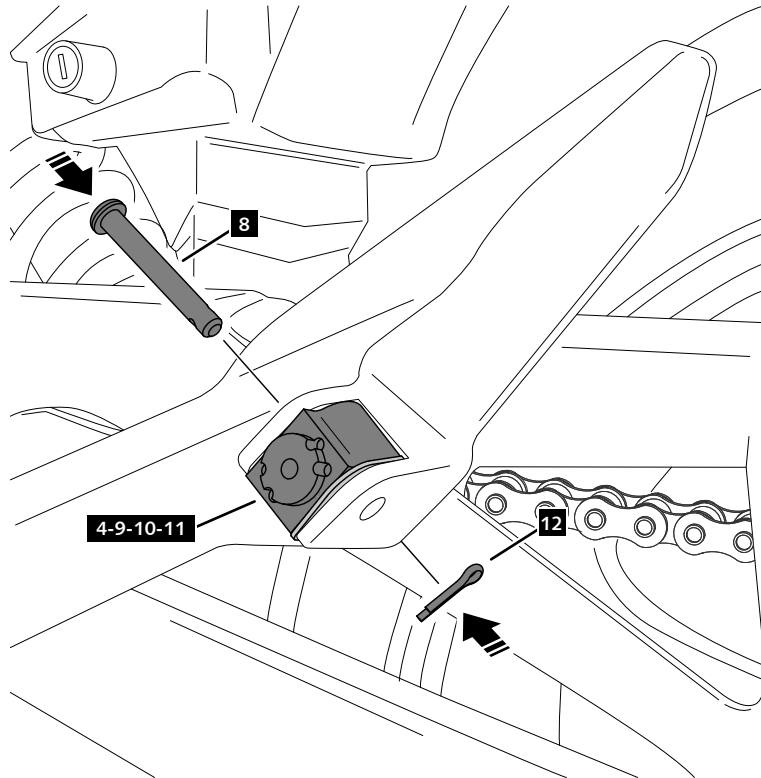

**EXTENSIÓN ESTRIBERA PASAJERO R-FIGHTER
R-FIGHTER PASSENGER FOOTPEG EXTENSION**

INSTRUCCIONES DE MONTAJE - MOUNTING INSTRUCTIONS - MONTAGEANLEITUNG

1

**DESPIECE
EXPLOTING**