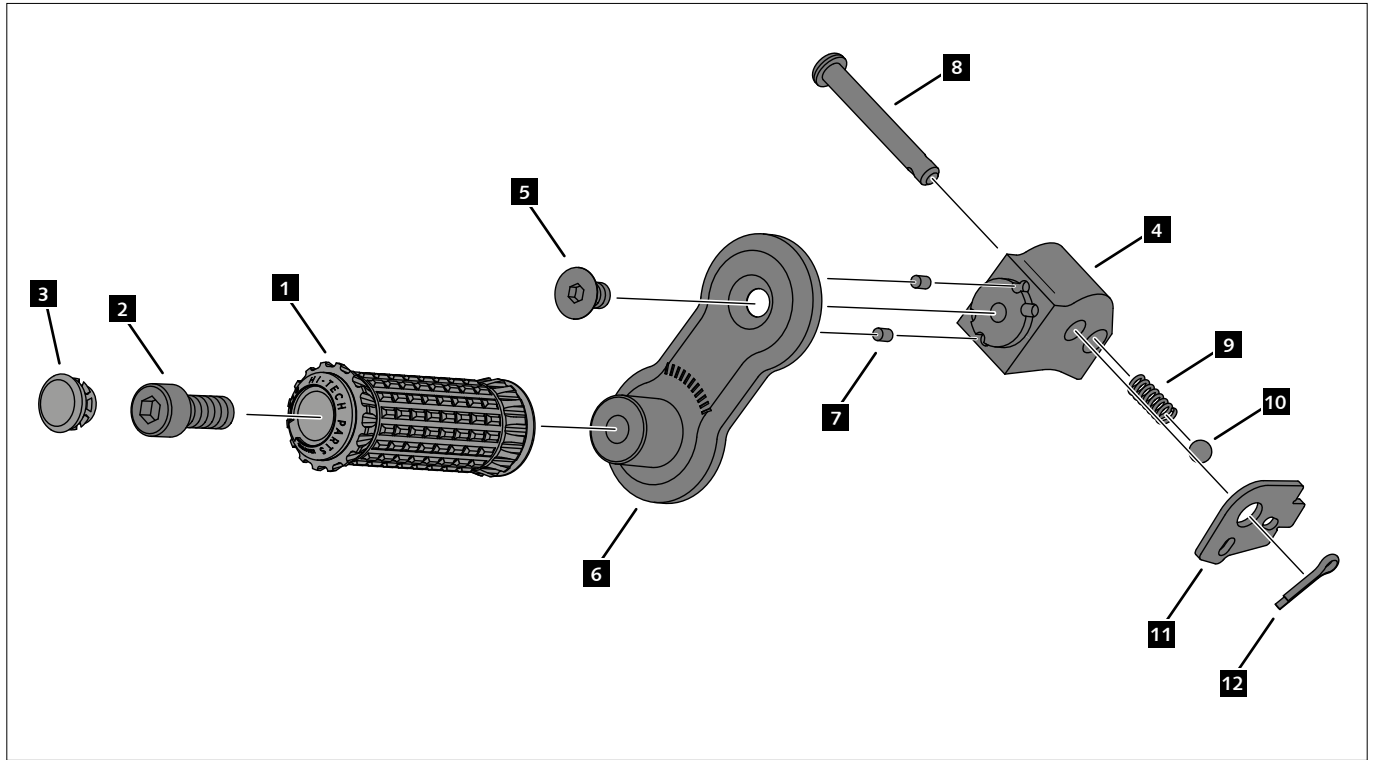

**EXTENSIÓN ESTRIBERA PASAJERO R-FIGHTER
R-FIGHTER PASSENGER FOOTPEG EXTENSION**

M O U N T I N G I N S T R U C T I O N S

ID.	PIEZA / PIECE / TEIL / PARTIE	QTY.
1	Estribera pasajero / Passenger footpeg	1
2	Tornillo M8x16 DIN912 / M8x16 DIN912 screw	1
3	Tapón de goma / Rubber cap	1
4	Herraje / Adapter	1
5	Tornillo M6x10 DIN7991 / M6x10 DIN7991 screw	1
6	Extensión / Extension	1
7	Casquillo / Spile	2
8	Pieza original / Original part	1
9	Pieza original / Original part	1
10	Pieza original / Original part	1
11	Pieza original / Original part	1
12	Pieza original / Original part	1