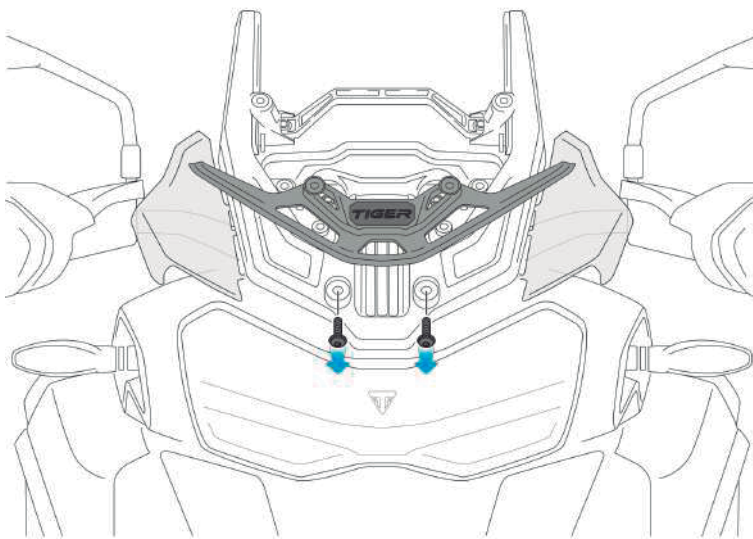

TRIUMPH TIGER 1200 '22-

INSTRUCCIONES DE MONTAJE - MOUNTING INSTRUCTIONS - MONTAGEANLEITUNG

5

DISASSEMBLY
DESMONTAJE