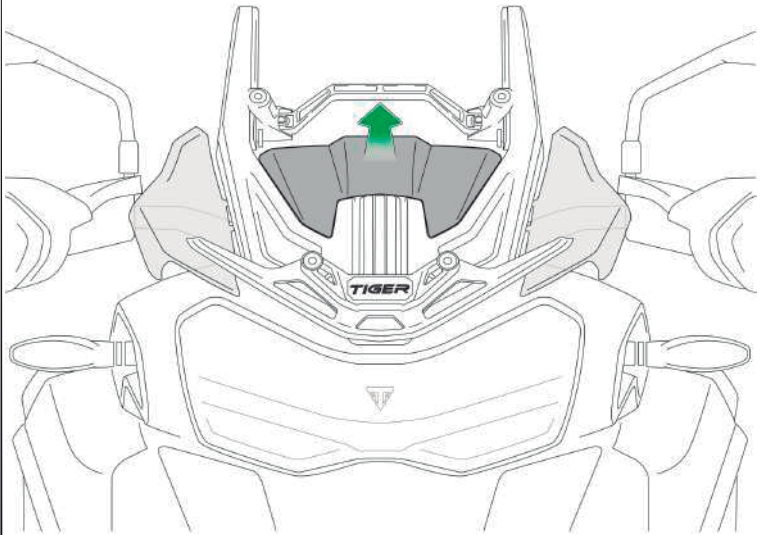

2

DISASSEMBLY
DESMONTAJE