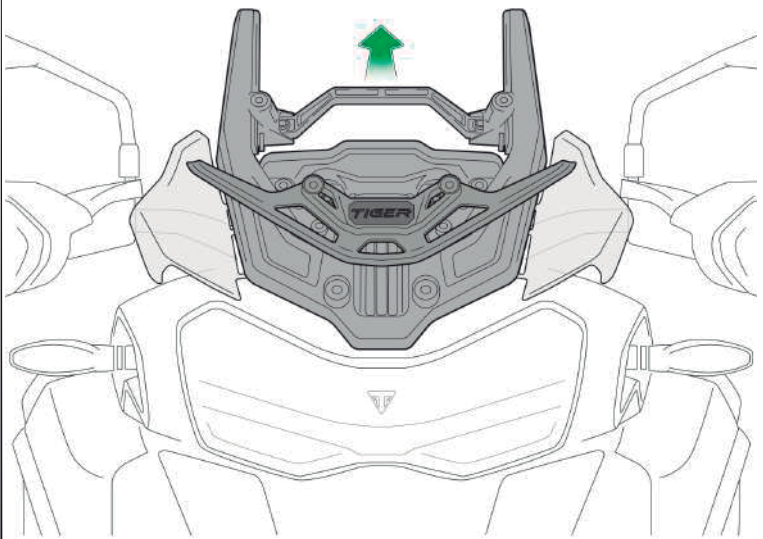

6

DISASSEMBLY
DESMONTAJE