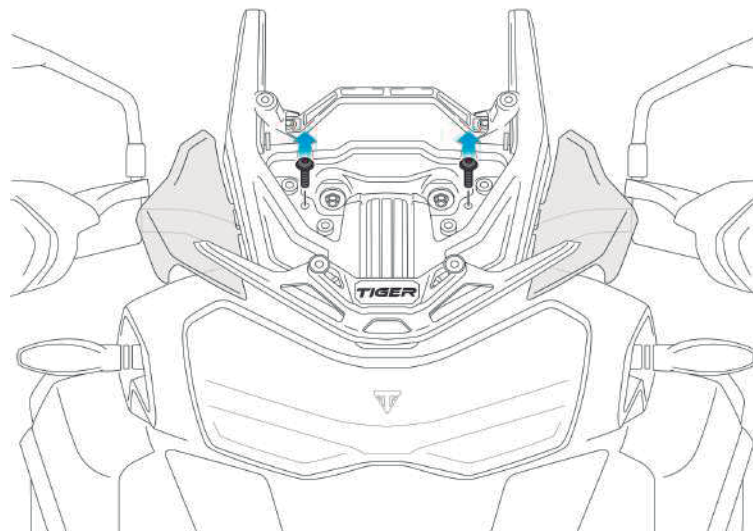

3

DISASSEMBLY
DESMONTAJE