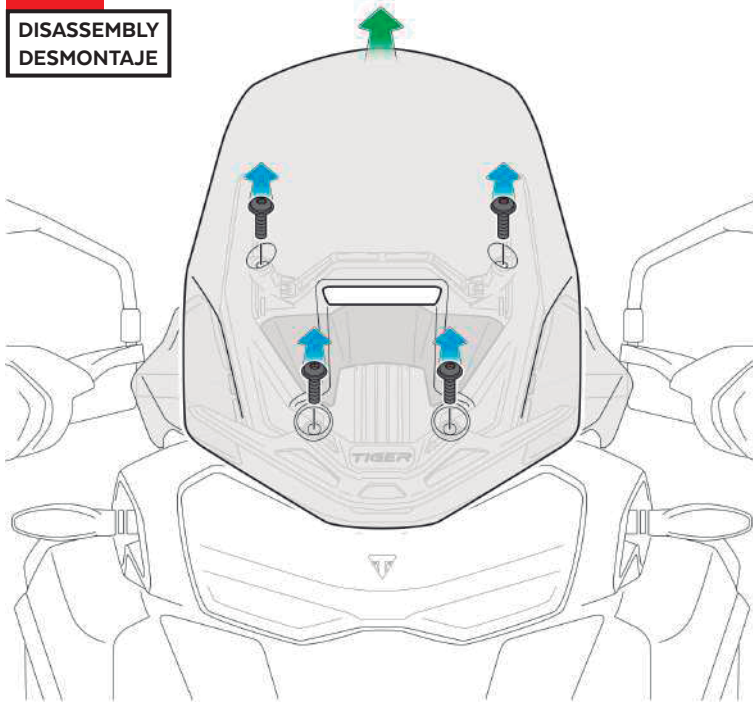

TRIUMPH TIGER 1200 '22-

INSTRUCCIONES DE MONTAJE - MOUNTING INSTRUCTIONS - MONTAGEANLEITUNG

1

DISASSEMBLY
DESMONTAJE