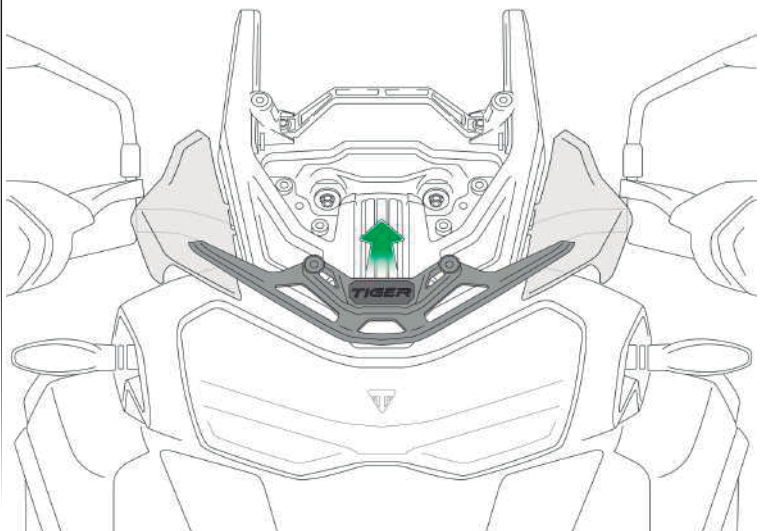

4

DISASSEMBLY
DESMONTAJE