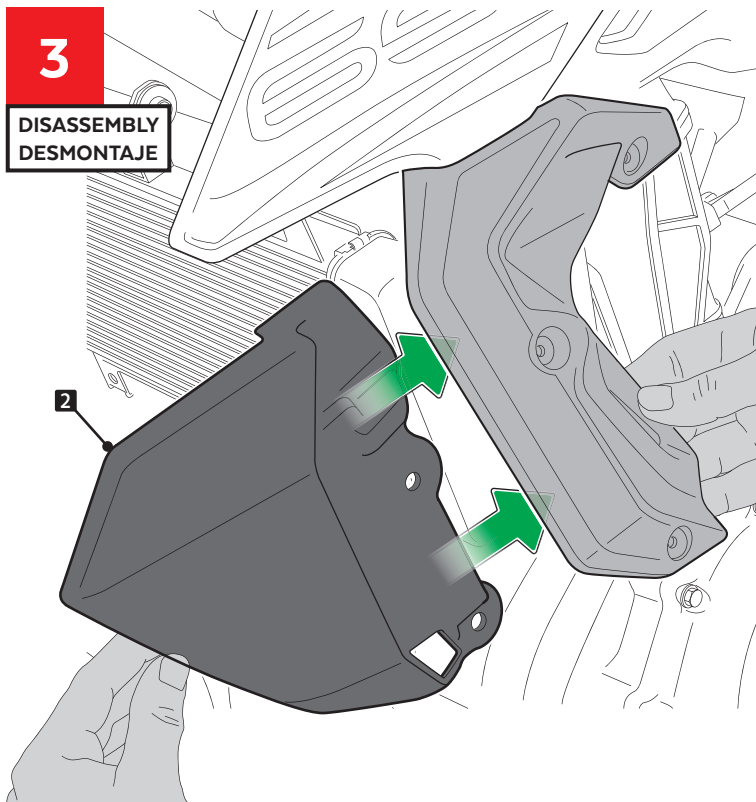

3

**DISASSEMBLY
DESMONTAJE**