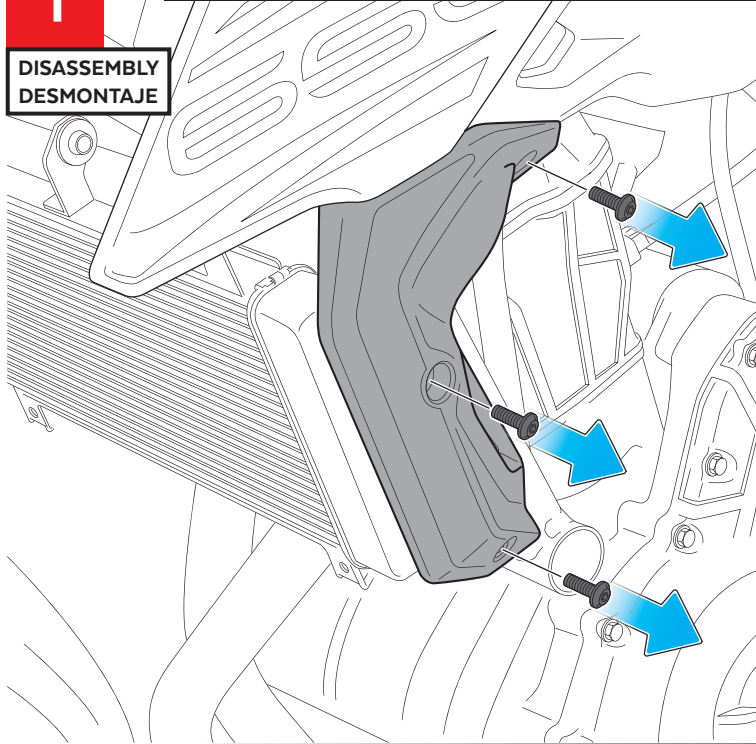

ID	PIEZA/PART	DESCRIPCIÓN	DESCRIPTION	QTY	REF
1		Tapa radiador derecha	Right radiator side cover	1	9371J/CM3
2		Tapa radiador Izquierda	Left radiator side cover	1	9371J/CM3
3		Tornillo Allen M5x16 ISO7380	M5x16 ISO7380 Allen screw	4	TORNI-I7380-493
4		Arandela de nylon M5x1	M5x1 nylon washer	4	ARNV0000000245

KAWASAKI Z650 '17-'19

INSTRUCCIONES DE MONTAJE - MOUNTING INSTRUCTIONS - MONTAGEANLEITUNG

1

**DISASSEMBLY
DESMONTAJE**

Se muestra el montaje del lado izquierdo a modo de ejemplo, realizar los mismos pasos para el montaje del lado derecho.
The left side assembly is shown as an example, so the same steps can be performed for the right side assembly.