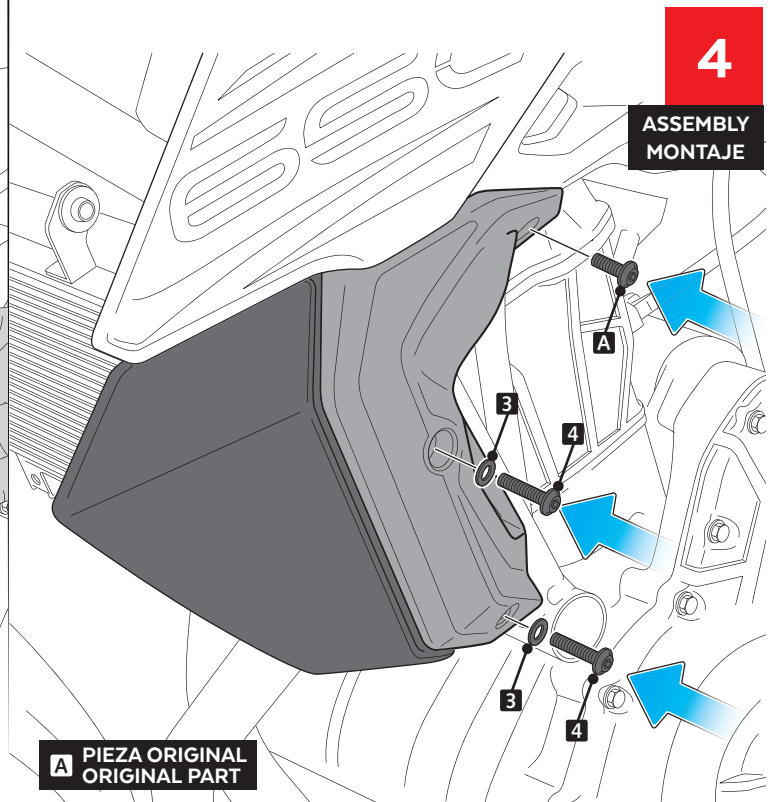

4

**ASSEMBLY
MONTAJE**