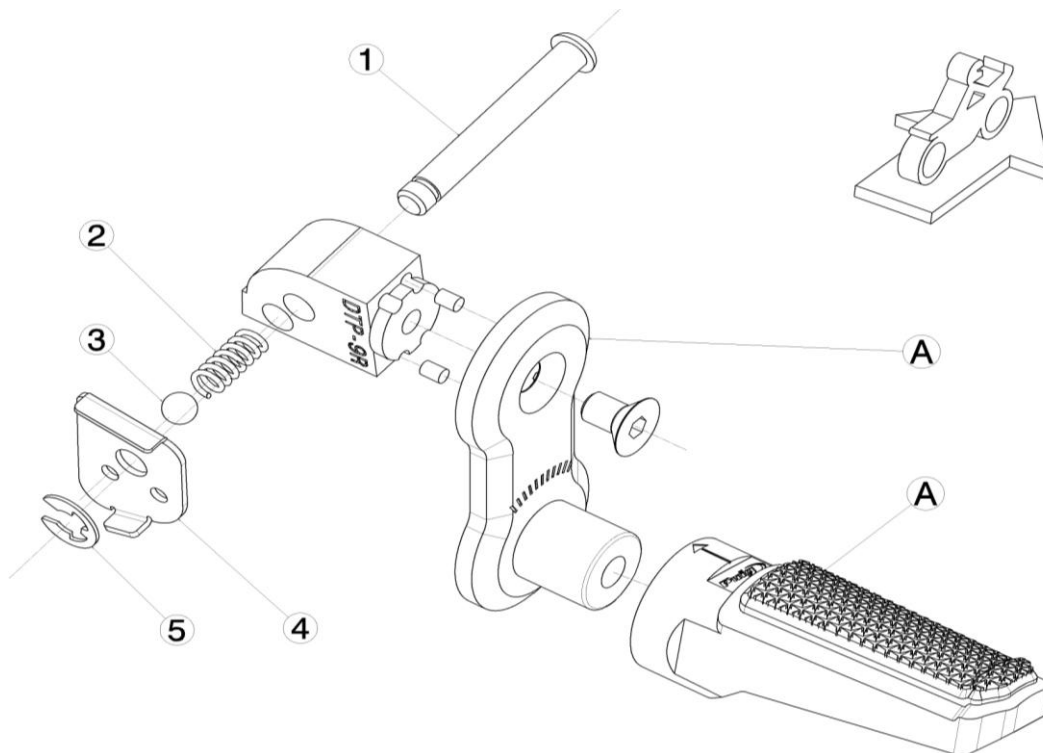

**SUZUKI V-STROM 800DE '23>
SUZUKI V-STROM 1050XT '20>**

REF 20407N

DESPLAZADOR ESTRIBERA PASAJERO / PASSENGER FOOTPEG EXTENSION

LADO DERECHO
RIGHT SIDE
RECHTS SEITE

1, Pieza original / Original part

A, Piezas no suministradas con esta referencia / Parts not supplied with this reference

LADO IZQUIERDO
LEFT SIDE
LINKS SEITE

1, Pieza original / Original part

A, Piezas no suministradas con esta referencia / Parts not supplied with this reference