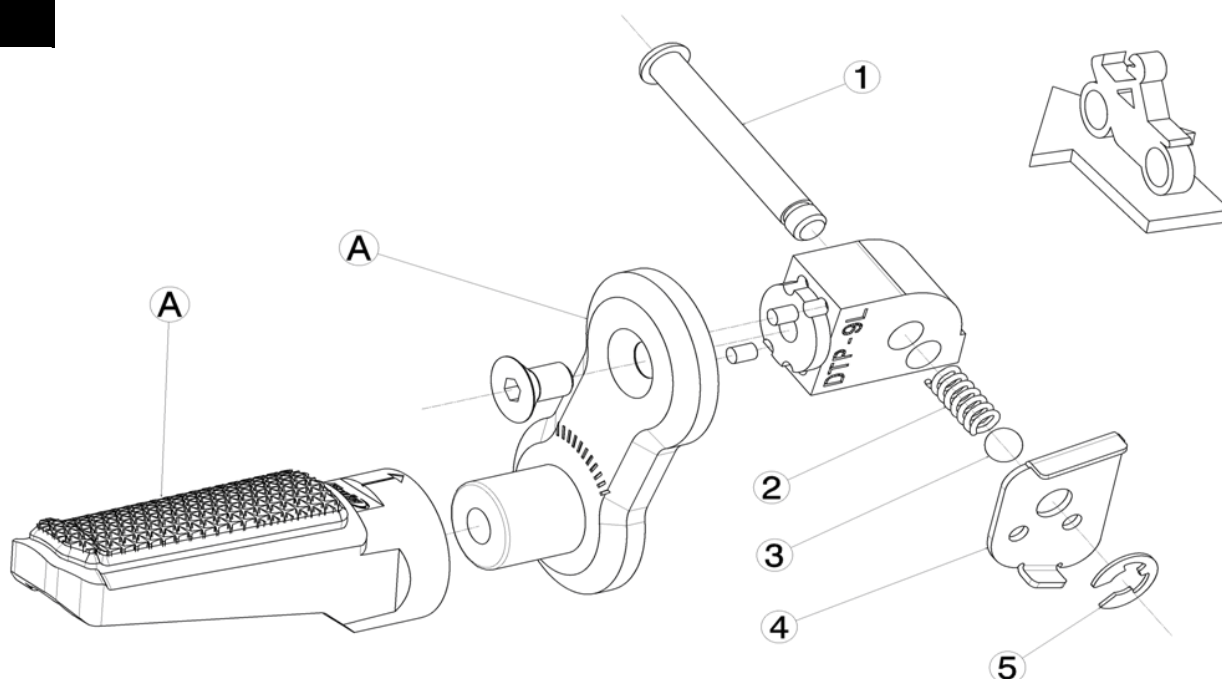

**SUZUKI V-STROM 800DE '23>
SUZUKI V-STROM 1050XT '20>**

REF 20407N

DESPLAZADOR ESTRIBERA PASAJERO / PASSENGER FOOTPEG EXTENSION

LADO DERECHO
RIGHT SIDE
RECHTS SEITE

1, Pieza original / Original part

A, Piezas no suministradas con esta referencia / Parts not supplied with this reference

LADO IZQUIERDO
LEFT SIDE
LINKS SEITE

1, Pieza original / Original part

A, Piezas no suministradas con esta referencia / Parts not supplied with this reference