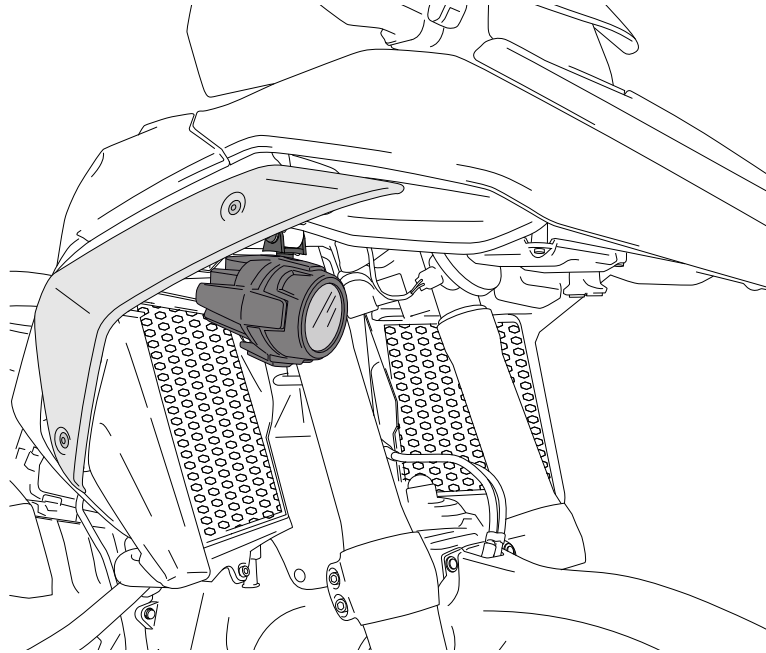

BMW R1300GS '24-

REF 11027N

FAROS AUXILIARES / AUXILIARY SPOTLIGHTS

Accesorio verificado en la configuración básica de la motocicleta. Para modelos con configuraciones adicionales de fábrica, no podemos asegurar su compatibilidad a menos que se realice una consulta previa. Declinamos cualquier reclamación eventual.
Accessory verified in the basic configuration of the motorcycle. For models with additional factory settings, we cannot guarantee its compatibility, except with prior consultation. We decline any potential claims.

ID.	PIEZA / PART	DESCRIPCIÓN	DESCRIPTION	QTY.	REF.:
1		Faro Auxiliar	Auxiliary Spotlight	2	REF.3489N
2		Tornillo M6x45 DIN912	M6x45 DIN912 screw	2	N/A
3		Arandela M6	M6 washer	2	N/A
4		Arandela glowler M6	M6 glowler washer	2	N/A
5		Tuerca M6	M6 nut	2	N/A

CONSULTAR EN NUESTRA PAGINA WEB LA DISPONIBILIDAD DEL VIDEO DE MONTAJE DE ESTA REFERENCIA.

CONSULT OUR WEBSITE THE VIDEO MOUNT AVAILABILITY OF THIS REFERENCE.

www.puig.tv