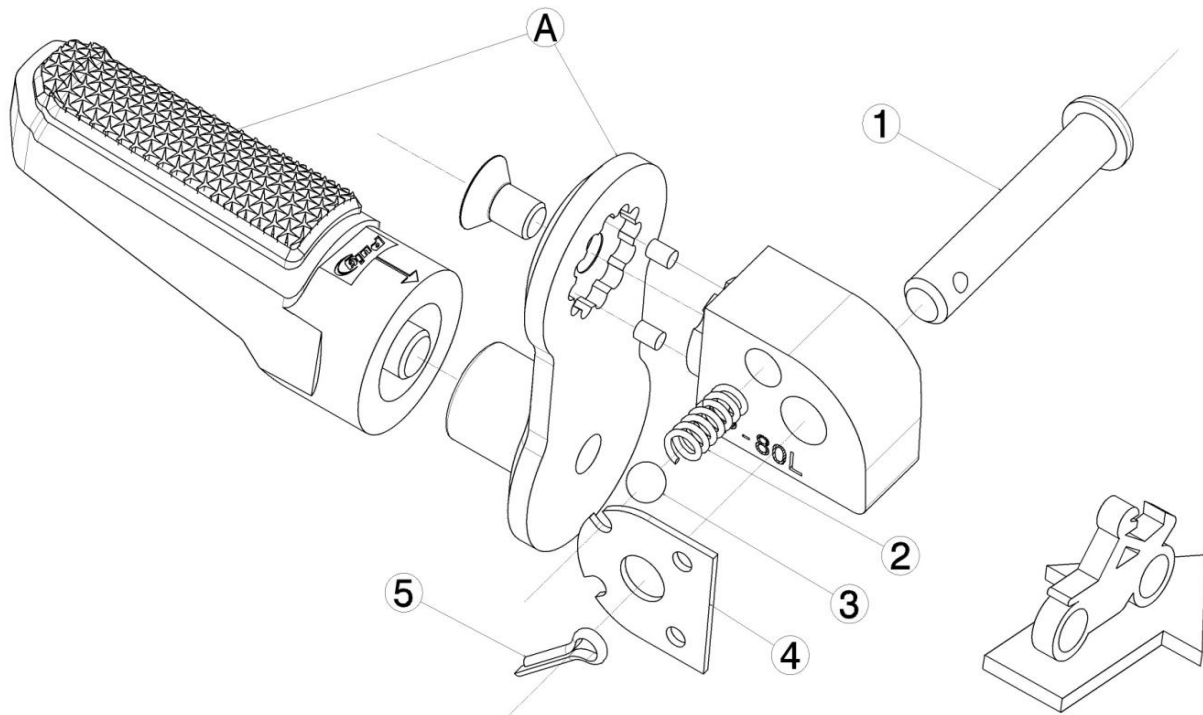

Ref.
20839N

DESPLAZADOR ESTRIBERA PASAJERO PASSENGER FOOTPEG EXTENSION

LADO DERECHO
RIGHT SIDE
RECHTS SEITE

1, 2, 3, 4, 5, Piezas originales / Original parts

A, Piezas no suministradas con esta referencia / Parts not supplied with this reference

LADO IZQUIERDO
LEFT SIDE
LINKS SEITE

1, 2, 3, 4, 5, Piezas originales / Original parts

A, Piezas no suministradas con esta referencia / Parts not supplied with this reference