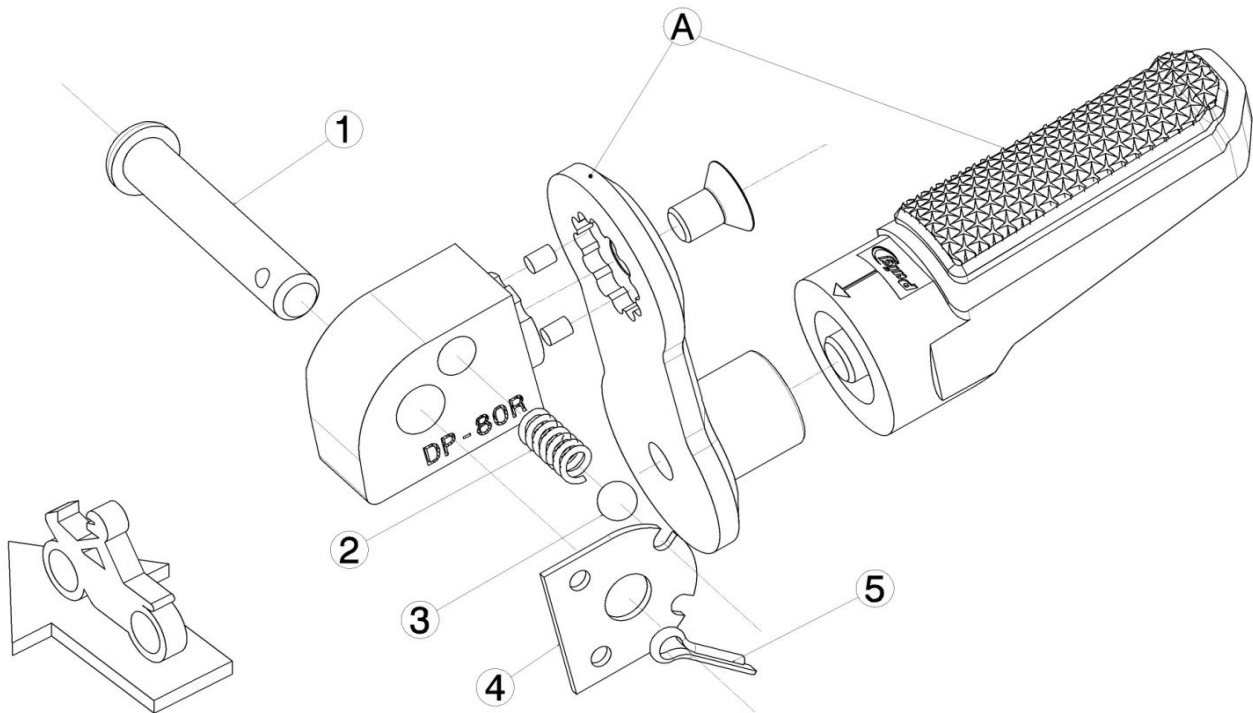

Ref.
20839N

DESPLAZADOR ESTRIBERA PASAJERO PASSENGER FOOTPEG EXTENSION

LADO DERECHO
RIGHT SIDE
RECHTS SEITE

1, 2, 3, 4, 5, Piezas originales / Original parts

A, Piezas no suministradas con esta referencia / Parts not supplied with this reference

LADO IZQUIERDO
LEFT SIDE
LINKS SEITE

1, 2, 3, 4, 5, Piezas originales / Original parts

A, Piezas no suministradas con esta referencia / Parts not supplied with this reference