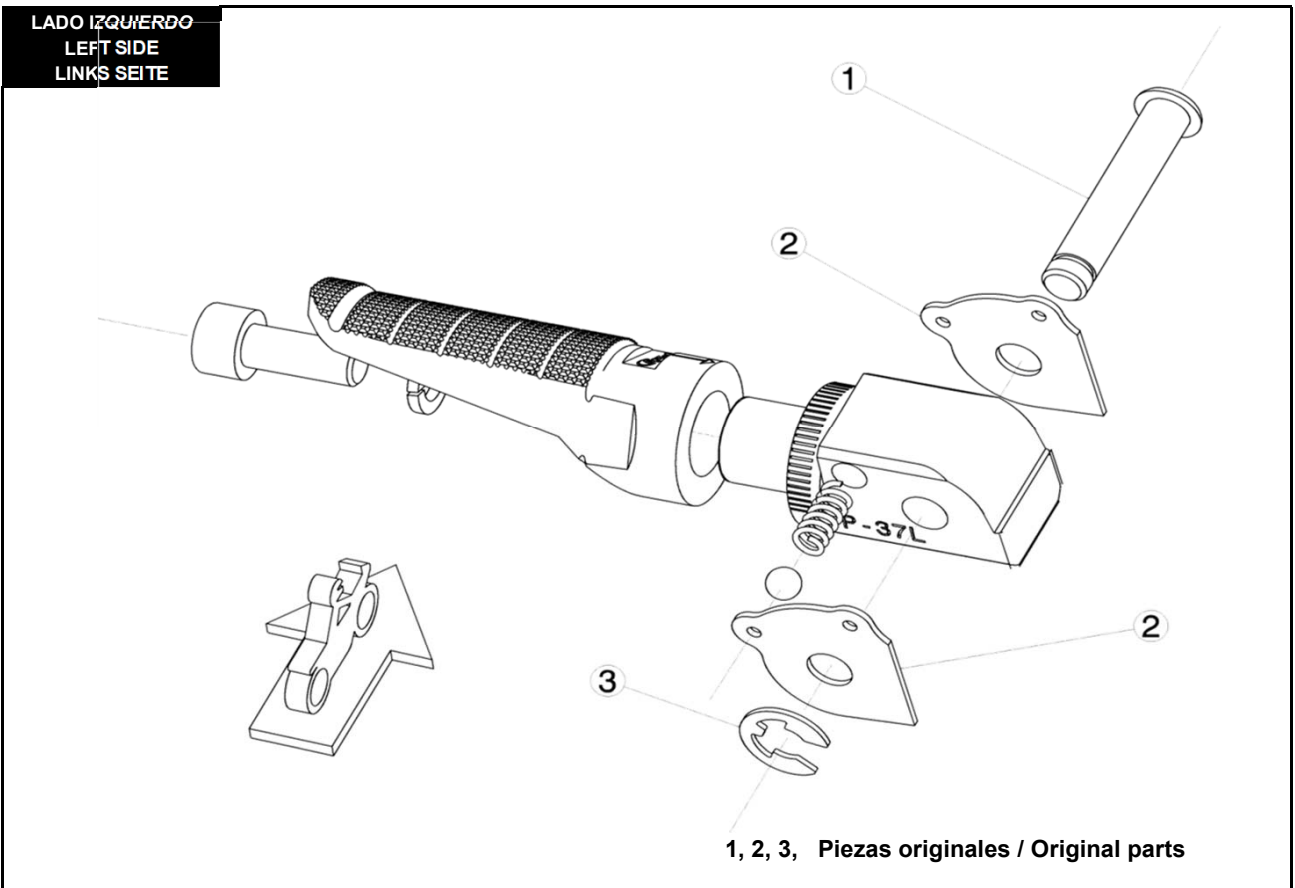

Ref.  
7209N

# ESTRIBERA PASAJERO / PASSENGER FOOTPEG

LADO DERECHO  
RIGHT SIDE  
RECHTS SEITE

LADO IZQUIERDO  
LEFT SIDE  
LINKS SEITE

1, 2, 3, Piezas originales / Original parts

**CONSULTAR EN NUESTRA PAGINA WEB LA DISPONIBILIDAD  
DEL VIDEO DE MONTAJE DE ESTA REFERENCIA.  
CONSULT OUR WEBSITE THE VIDEO MOUNT AVAILABILITY  
OF THIS REFERENCE.**