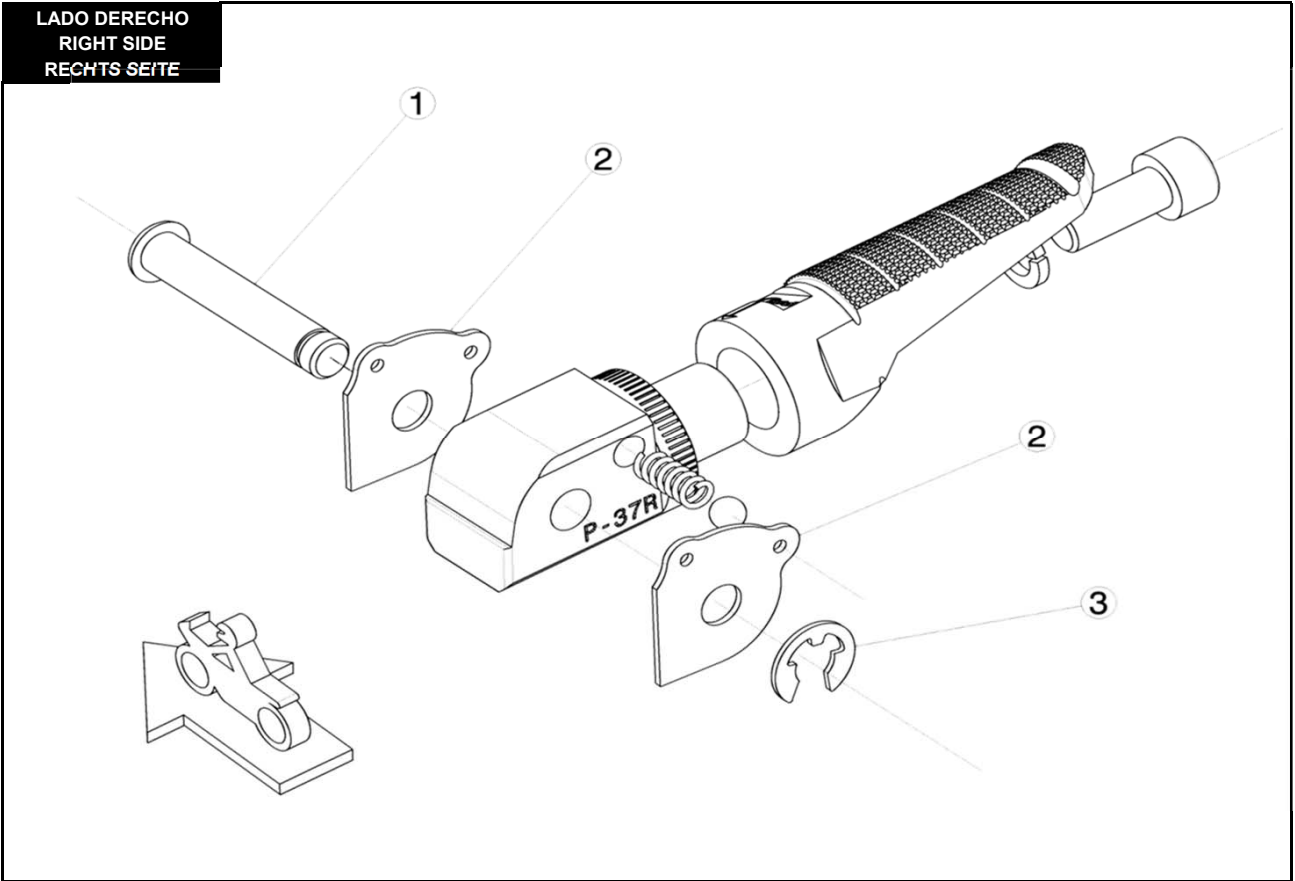

Ref.  
7209N

# ESTRIBERA PASAJERO / PASSENGER FOOTPEG

LADO DERECHO  
RIGHT SIDE  
RECHTS SEITE

LADO IZQUIERDO  
LEFT SIDE  
LINKS SEITE

1, 2, 3, Piezas originales / Original parts

**CONSULTAR EN NUESTRA PAGINA WEB LA DISPONIBILIDAD  
DEL VIDEO DE MONTAJE DE ESTA REFERENCIA.  
CONSULT OUR WEBSITE THE VIDEO MOUNT AVAILABILITY  
OF THIS REFERENCE.**