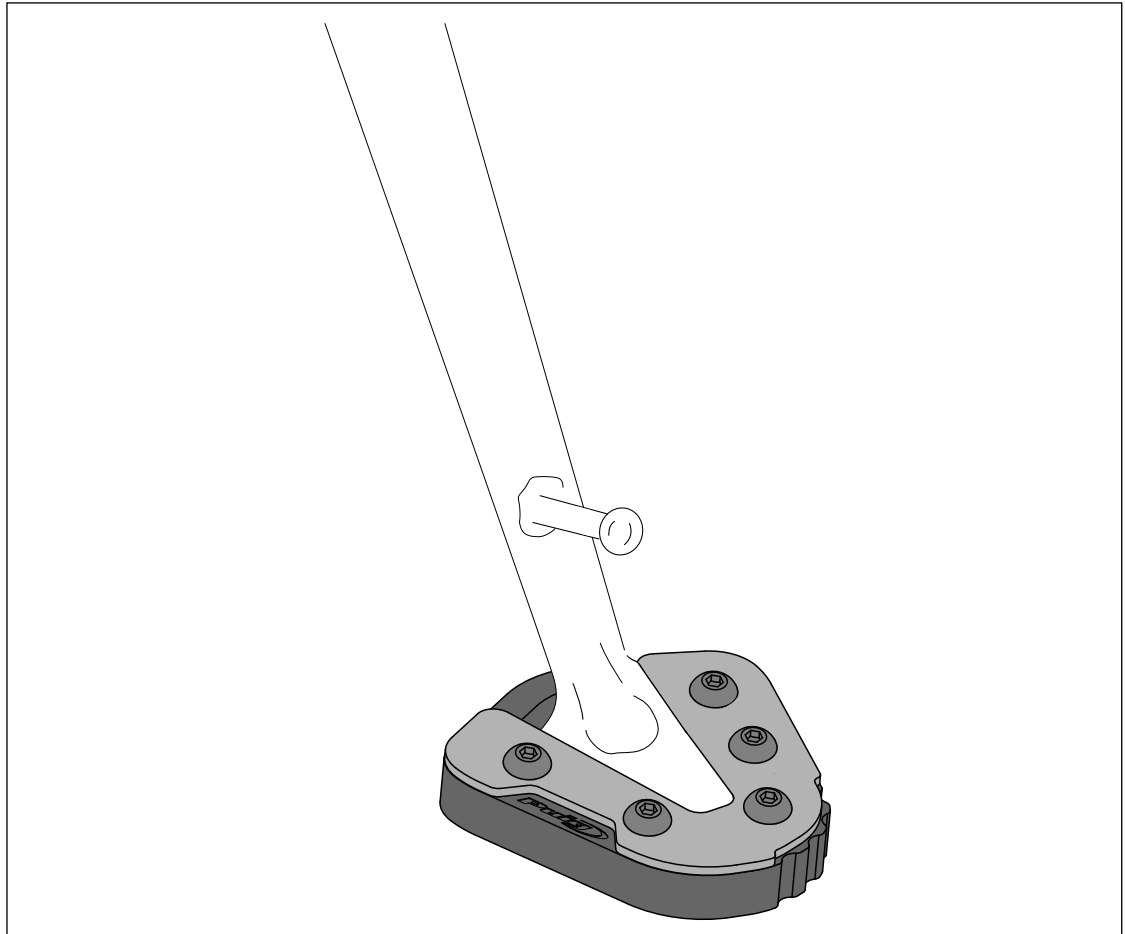

BENELLI LEONCINO 800/TRAIL '22-'23

REF 21289N

EXTENSIÓN PATA DE CABRA / KICKSTAND EXTENSION

1 Person

5 min

EASY

ALLEN

N° 3

ID.	PIEZA / PART	DESCRIPCIÓN	DESCRIPTION	QTY.
1		Base aluminio	Aluminum base	1
2		Chapa superior	Upper plate	1
3		Tornillo M5x8 DIN1001 INOX	M5x8 DIN1001 INOX screw	5

BENELLI LEONCINO 800/TRAIL '22-'23