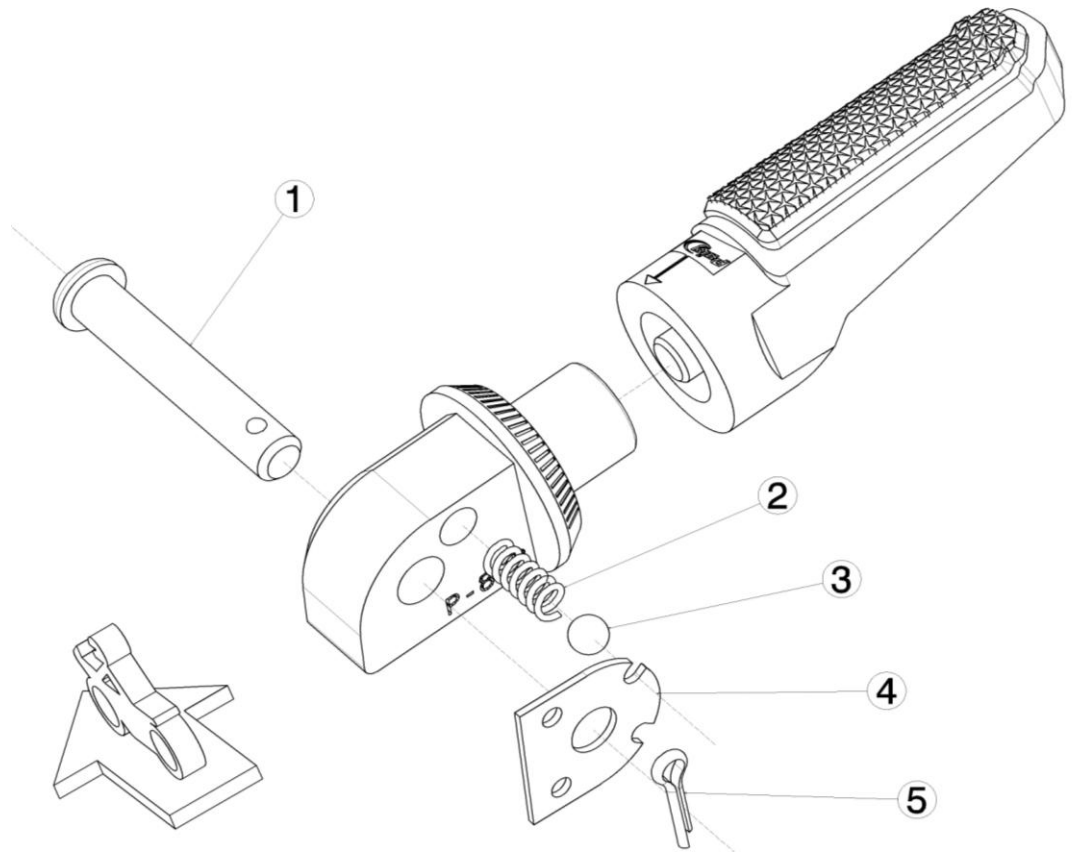

Ref.
20838N

ESTRIBERA PASAJERO PASSENGER FOOTPEG

LADO DERECHO
RIGHT SIDE
RECHTS SEITE

LADO IZQUIERDO
LEFT SIDE
LINKS SEITE

1, 2, 3, 4, 5, Piezas originales / Original parts