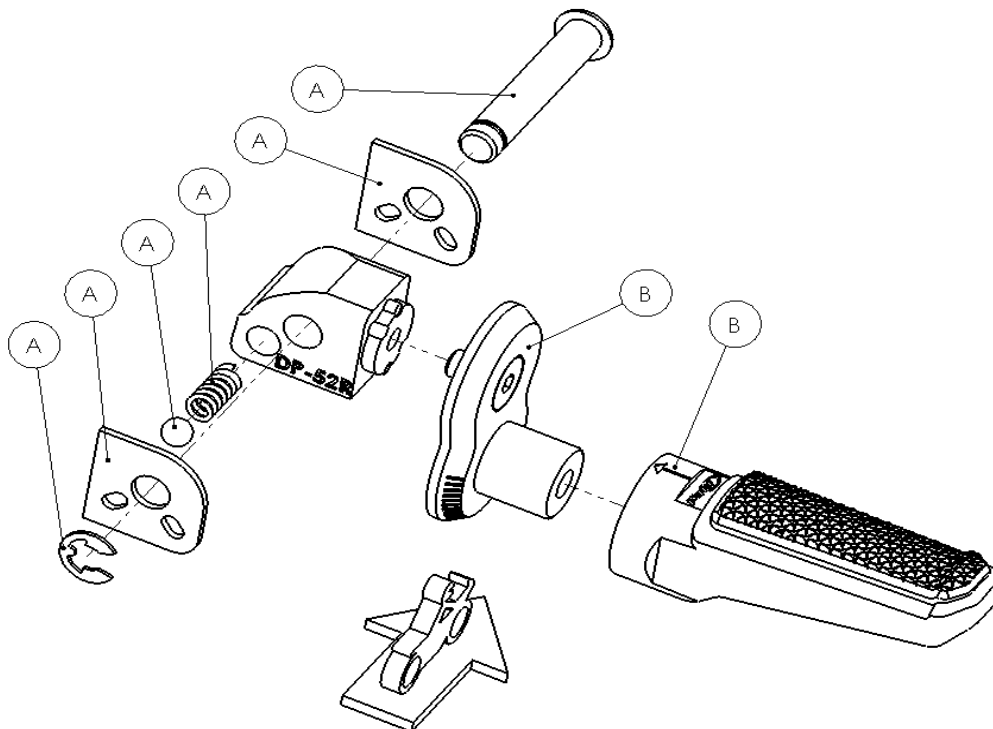

Ref.
20255N

DESPLAZADOR DE ESTRIBERA FOOTPEG EXTENSION

LADO DERECHO
RIGHT SIDE
RECHTS SEITE

A Piezas originales / Original parts
B Piezas no suministradas con esta referencia / Parts not supplied with this reference

LADO IZQUIERDO
LEFT SIDE
LINKS SEITE

A Pieza original / Original parts
B Piezas no suministradas con esta referencia / Parts not supplied with this reference

**CONSULTAR EN NUESTRA PAGINA WEB LA DISPONIBILIDAD
DEL VIDEO DE MONTAJE DE ESTA REFERENCIA.
CONSULT OUR WEBSITE THE VIDEO MOUNT AVAILABILITY
OF THIS REFERENCE.**