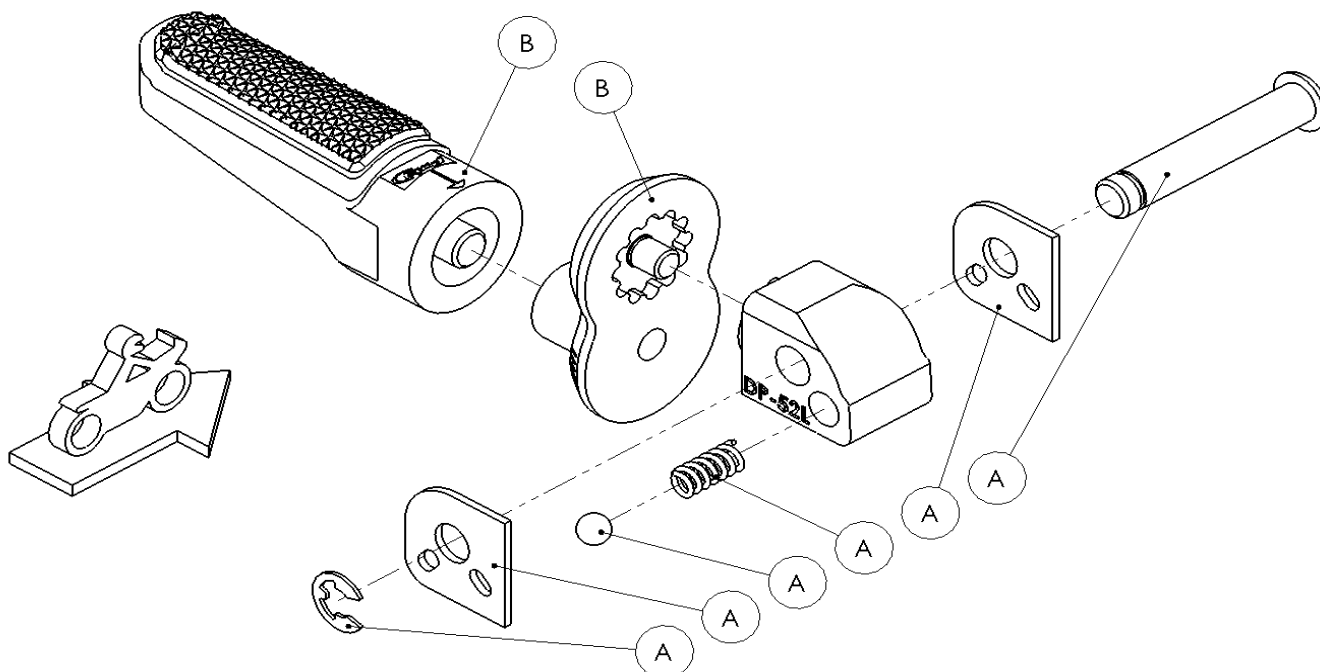

Ref.
20255N

DESPLAZADOR DE ESTRIBERA FOOTPEG EXTENSION

LADO DERECHO
RIGHT SIDE
RECHTS SEITE

A Piezas originales / Original parts
B Piezas no suministradas con esta referencia / Parts not supplied with this reference

LADO IZQUIERDO
LEFT SIDE
LINKS SEITE

A Pieza original / Original parts
B Piezas no suministradas con esta referencia / Parts not supplied with this reference

**CONSULTAR EN NUESTRA PAGINA WEB LA DISPONIBILIDAD
DEL VIDEO DE MONTAJE DE ESTA REFERENCIA.
CONSULT OUR WEBSITE THE VIDEO MOUNT AVAILABILITY
OF THIS REFERENCE.**