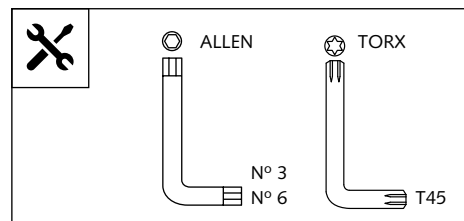

NAKED NEW GENERATION SPORT PARA / SPORT NAKED NEW GENERATION FOR /
 SPORT NAKED NEW GENERATION FÜR

KTM 1290 SUPERDUKE R '17-

Ref.: 9692

ID.	PIEZA / PART	DESCRIPCIÓN	DESCRIPTION	QTY.	REF.:
1		Cúpula sport	Sport screen	1	10797F/W/H/N/T/CM3
2		Soporte metálico derecho (R)	Right metal support (R)	1	SOPOR-2P-3-9692
3		Soporte metálico izquierdo (L)	Left metal support (L)	1	SOPOR-2P-3-9692
4		Tornillo allen M5x16 Ø11 ISO 7380	M5x16 Ø11 ISO 7380 allen screw	4	TORNI-I7380-493
5		Silentblock M5	M5 silentblock	4	SILENBTM5-046/1
6		Tapón tornillo M5 ISO 7380	M5 ISO 7380 allen screw cap	4	TAPON_____85
7		Arandela de nylon M5x1	M5x1 nylon washer	4	ARNV0000000245
8		Tornillo allen DIN 912 M8x45	M8X45 DIN 912 allen screw	2	TORNI-AD912-508
9		Casquillo Ø8,5x Ø14x 15	Ø8,5x Ø14x 15 arrowhead	2	CASQUI81415-101

NAKED NEW GENERATION SPORT PARA / SPORT NAKED NEW GENERATION FOR /
 SPORT NAKED NEW GENERATION FÜR

KTM 1290 SUPERDUKE R '17-

INSTRUCCIONES DE MONTAJE - MOUNTING INSTRUCTIONS - MONTAGEANLEITUNG