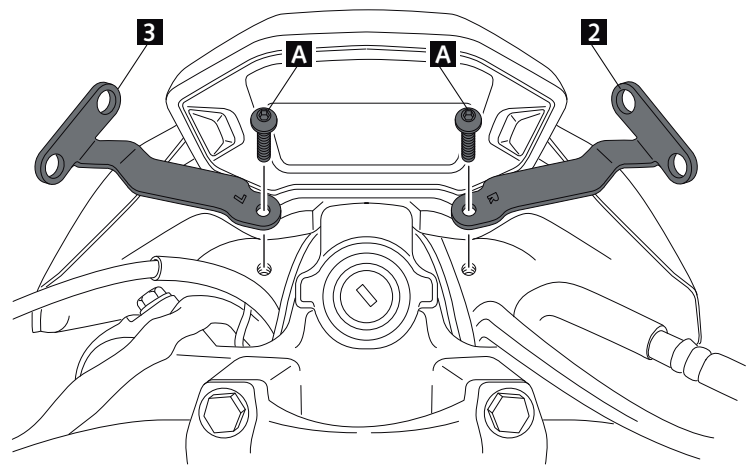

2

ASSEMBLY
MONTAJE

A Tornillos originales
Original screws

3

ASSEMBLY
MONTAJE