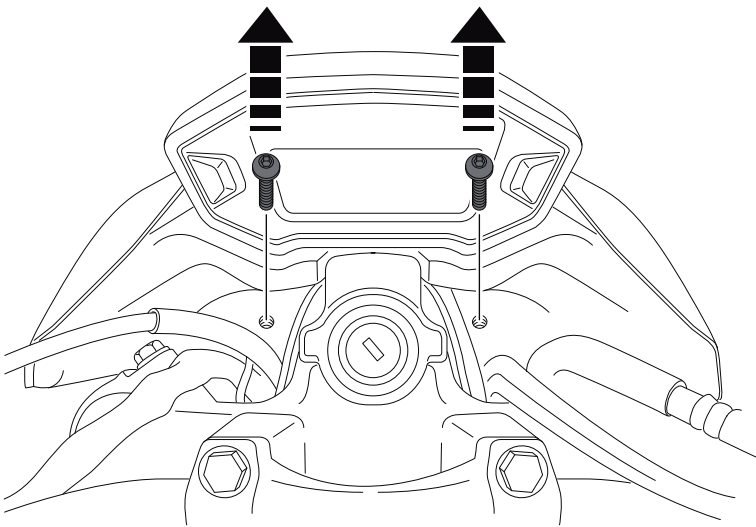

HONDA CB500F '16-

INSTRUCCIONES DE MONTAJE - MOUNTING INSTRUCTIONS - MONTAGEANLEITUNG

1

DISASSEMBLY
DESMONTAJE