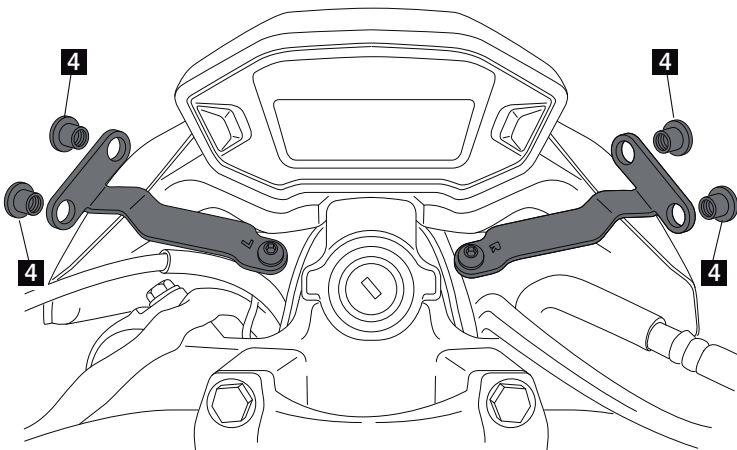

Nº 3
Nº 5

ID	PIEZA/PART	DESCRIPCIÓN	DESCRIPTION	QTY	REF
1		Cúpula	Screen	1	3657F/H/N/WM3
2		Soporte metálico derecho (R)	Right metal support (R)	1	SOPOR2P1-R-3657
3		Soporte metálico izquierdo (L)	Left metal support (L)	1	SOPOR2P1-L-3657
4		Silentblock M5	M5 silentblock	4	SILENBTM5-046/1
5		Tornillo Allen M5x16 Ø11 ISO 7380	M5x16 Ø11 ISO 7380 Allen screw	4	TORNI-I7380-493
6		Arandela de nylon M5x1	M5x1 Nylon washer	4	ARNV00000000245
7		Tapón tornillo M5 ISO 7380	M5 ISO 7380 Screw cap	4	TAPON-----85

ASSEMBLY
MONTAJE

4

ASSEMBLY
MONTAJE