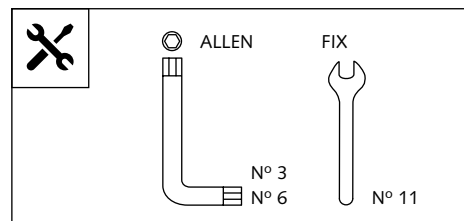

CÚPULA TOURING PARA - TOURING SCREEN FOR - TOURENSCHEIBE FÜR  
**SUZUKI GSX-S750 '17-**

**Ref.: 9436**

ID.	PIEZA / PART	DESCRIPCIÓN	DESCRIPTION	QTY.	REF.:
1		Cúpula Touring	Touring Screen	1	9436A/C/F/H/N/R/W/M3
2		Soporte metálico derecho ( R )	Right metal support ( R )	1	SOPOR-2P-3-9436
3		Soporte metálico izquierdo ( L )	Left metal support ( L )	1	SOPOR-2P-3-9436
4		Tornillo allen M5x11 Ø11 ISO7380	M5x11 Ø11 ISO7380 allen screw	2	TORNI-AI----520
5		Arandela de nylon M5x1	M5x1 nylon washer	4	ARNV00000000245
6		Tapon tornillo M5ISO 7380	M5 ISO7380 allen screw cap	6	TAPON____85
7		Tornillo allen M5x16 Ø11 ISO 7380	M5x16 Ø11 ISO 7380 allen screw	4	TORNI-I7380-493
8		Silentblock M5	M5 silentblock	4	SILENBTM5-046/1
9		Tornillo especial M5x17 Long Hexagonal 14	M5x17 special screw Hexagonal length 14	2	TORNI-EC----498
10		Tornillo allen DIN912 M8x45	M8x45 DIN912 allen screw	2	TORNI-AD912-508
11		casquillo Ø8,5xØ14x9	Ø8,5xØ14x9 arrowhead	2	CASQUI____0100

CÚPULA TOURING PARA - TOURING SCREEN FOR - TOURENSCHEIBE FÜR  
**SUZUKI GSX-S750 '17-**

INSTRUCCIONES DE MONTAJE - MOUNTING INSTRUCTIONS - MONTAGEANLEITUNG