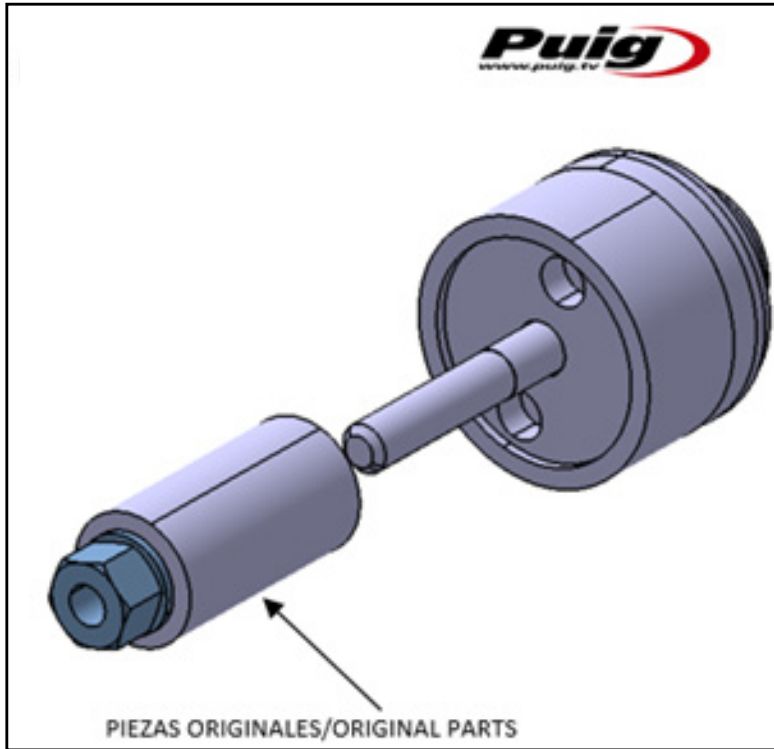

CONTRAPESO MANILLAR THRUSTER / BAR END THRUSTER SUZUKI

REF 9417N

M O U N T I N G I N S T R U C T I O N S

1 Person

15 min

EASY

APPLICATION SCREW LIST

Busque su motocicleta en la lista y use el tornillo indicado para el montaje del contrapeso.

Check your bike on the list and use the screw suitable to fit the end bar.

MODELO/MODEL	AÑO/YEAR	TORNILLO/SCREW
GSX-R600	06' - 15'	M6X35
GSX-R750	06' - 15'	M6X35
GSX-R1000	05' - 14'	M6X35
SV650	05' - 08'	M6X35
SV650S	03' - 08'	M6X35
SV1000/S	03' - 05'	M6X35
DL650 V-STROM	04' - 11'	M6X90
DL650A V-STROM	12' - 14'	M6X90
DL650XT V-STROM	15'	M6X90
DL1000 V-STROM	02' - 07'	M6X90
DL1000 V-STROM	14' - 15'	M6X90
GSF650 BANDIT/S	07' - 14'	M6X90
GSF1250 BANDIT/S	07' - 13'	M6X90
GSX650F	08' - 14'	M6X90
GSX1250F	10' - 15'	M6X90
GS500F	04' - 07'	M6X45
GSF600 BANDIT	96' - 06'	M6X45
GSF600S BANDIT	96' - 04'	M6X45
GSF1200 BANDIT/S	96' - 06'	M6X45
GSR600	06' - 11'	M6X45
GSX750F	92' - 97'	M6X45
GSX1400	01' - 06'	M6X45
GSX1200	99' - 00'	M6X45
GSX-R600	96' - 05'	M6X45
GSX-R750	96' - 05'	M6X45
GSX-R1000	01' - 04'	M6X45
GSX-R1300 HAYABUSA	99' - 07'	M6X45
TL1000R	98' - 99'	M6X45
TL1000S	97' - 00'	M6X45
GSR750	11' - 15'	M6X25
GSXS 750	17'	M6X25
GSX-R1300 HAYABUSA	08' - 12'	M6X25
B-KING	07' - 11'	M6X60
SFV650 GLADIUS	09' - 15'	M6X60