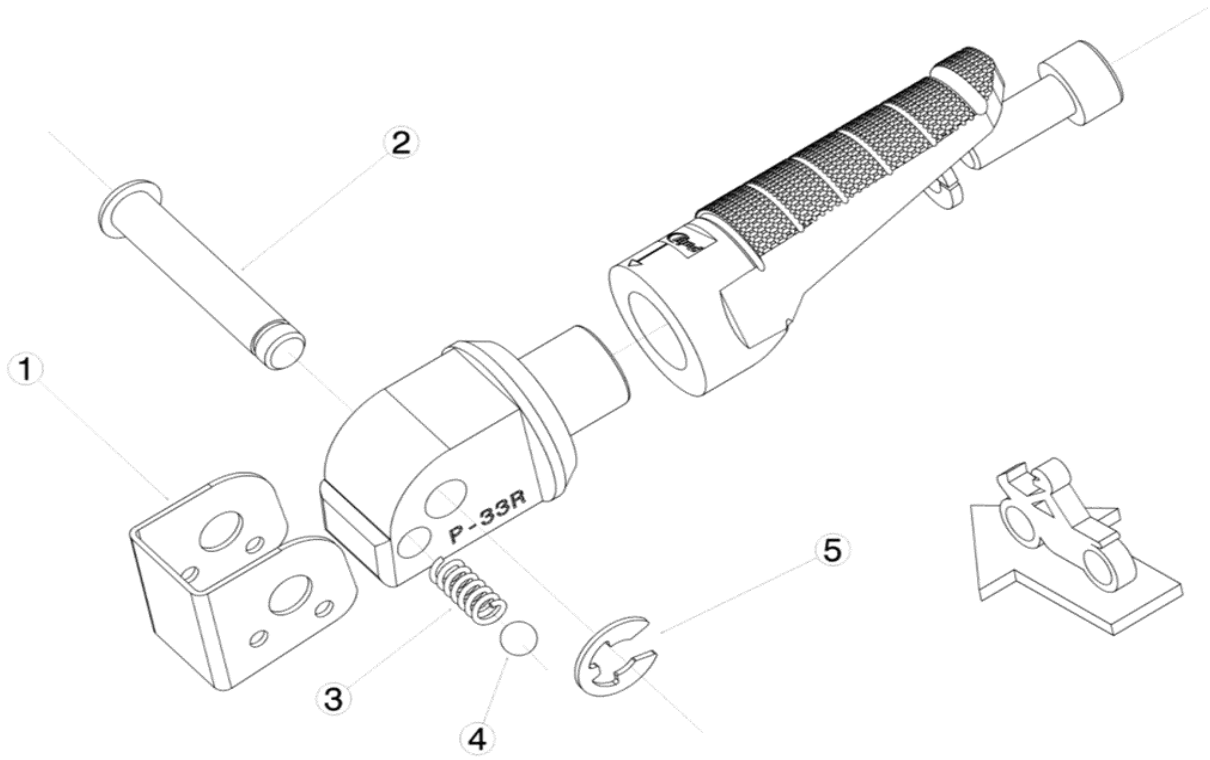

Ref.  
7203N

# ESTRIBERA PASAJERO / PASSENGER FOOTPEG

LADO DERECHO  
RIGHT SIDE  
RECHTS SEITE

LADO IZQUIERDO  
LEFT SIDE  
LINKS SEITE

1, 2, 3, 4, 5, Piezas originales / Original parts