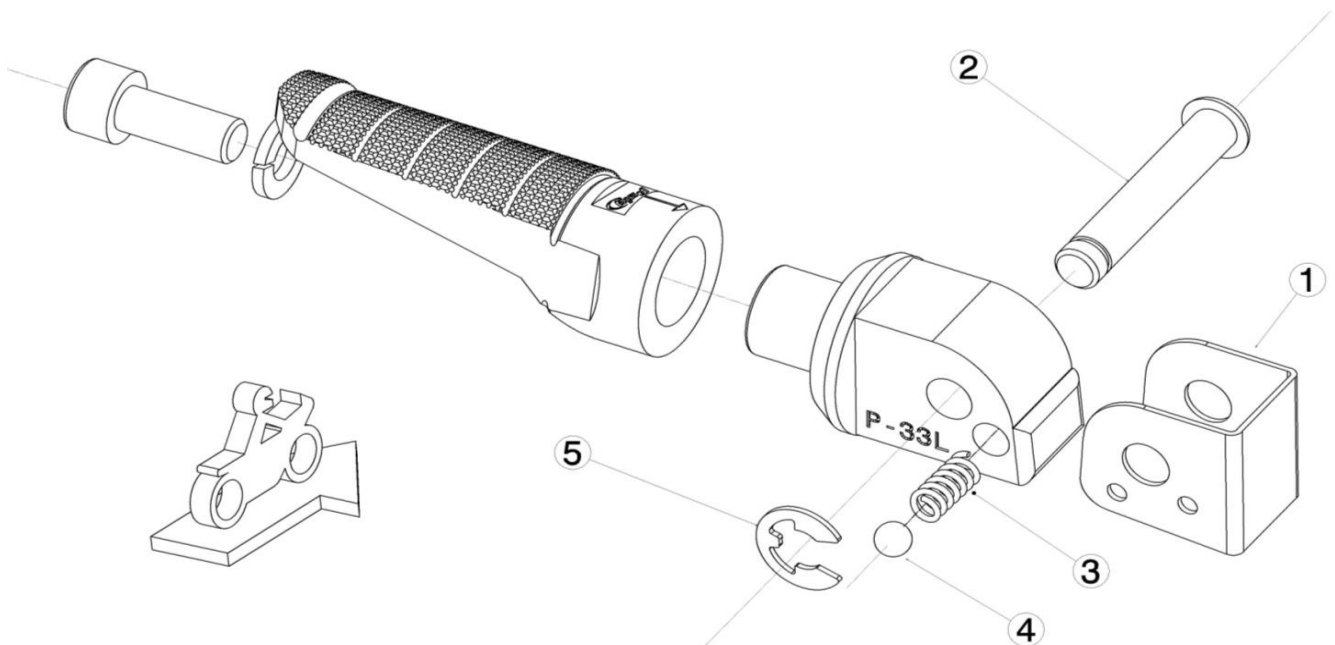

Ref.  
7203N

# ESTRIBERA PASAJERO / PASSENGER FOOTPEG

LADO DERECHO  
RIGHT SIDE  
RECHTS SEITE

LADO IZQUIERDO  
LEFT SIDE  
LINKS SEITE

1, 2, 3, 4, 5, Piezas originales / Original parts