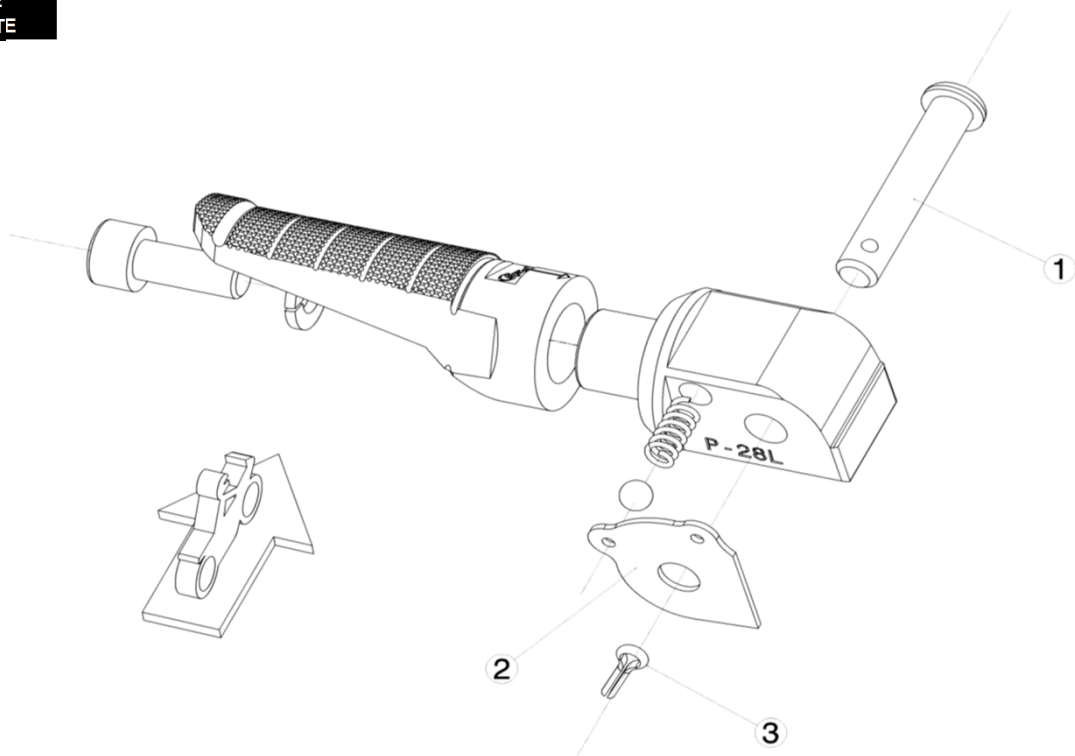

Ref.  
6770N

# ESTRIBERA PASAJERO PASSENGER FOOTPEG

LADO DERECHO  
RIGHT SIDE  
RECHTS SEITE

LADO IZQUIERDO  
LEFT SIDE  
LINKS SEITE

1, 2, 3, Piezas originales / Original parts

**CONSULTAR EN NUESTRA PAGINA WEB LA DISPONIBILIDAD  
DEL VIDEO DE MONTAJE DE ESTA REFERENCIA.  
CONSULT OUR WEBSITE THE VIDEO MOUNT AVAILABILITY  
OF THIS REFERENCE.**