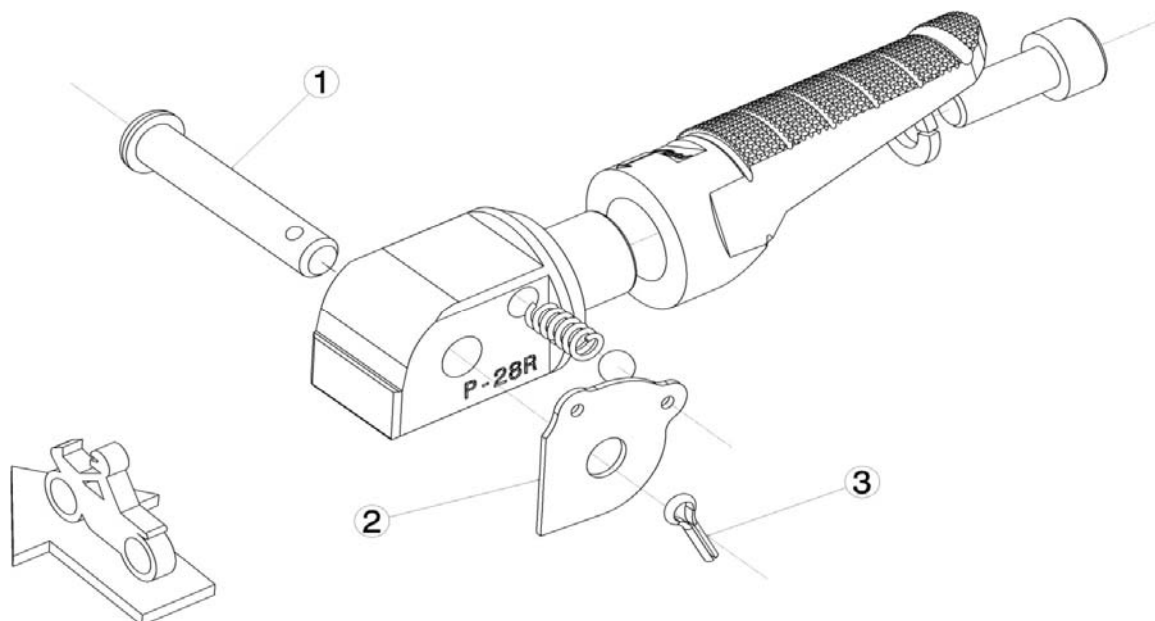

Ref.  
6770N

# ESTRIBERA PASAJERO PASSENGER FOOTPEG

LADO DERECHO  
RIGHT SIDE  
RECHTS SEITE

LADO IZQUIERDO  
LEFT SIDE  
LINKS SEITE

1, 2, 3, Piezas originales / Original parts

**CONSULTAR EN NUESTRA PAGINA WEB LA DISPONIBILIDAD  
DEL VIDEO DE MONTAJE DE ESTA REFERENCIA.  
CONSULT OUR WEBSITE THE VIDEO MOUNT AVAILABILITY  
OF THIS REFERENCE.**