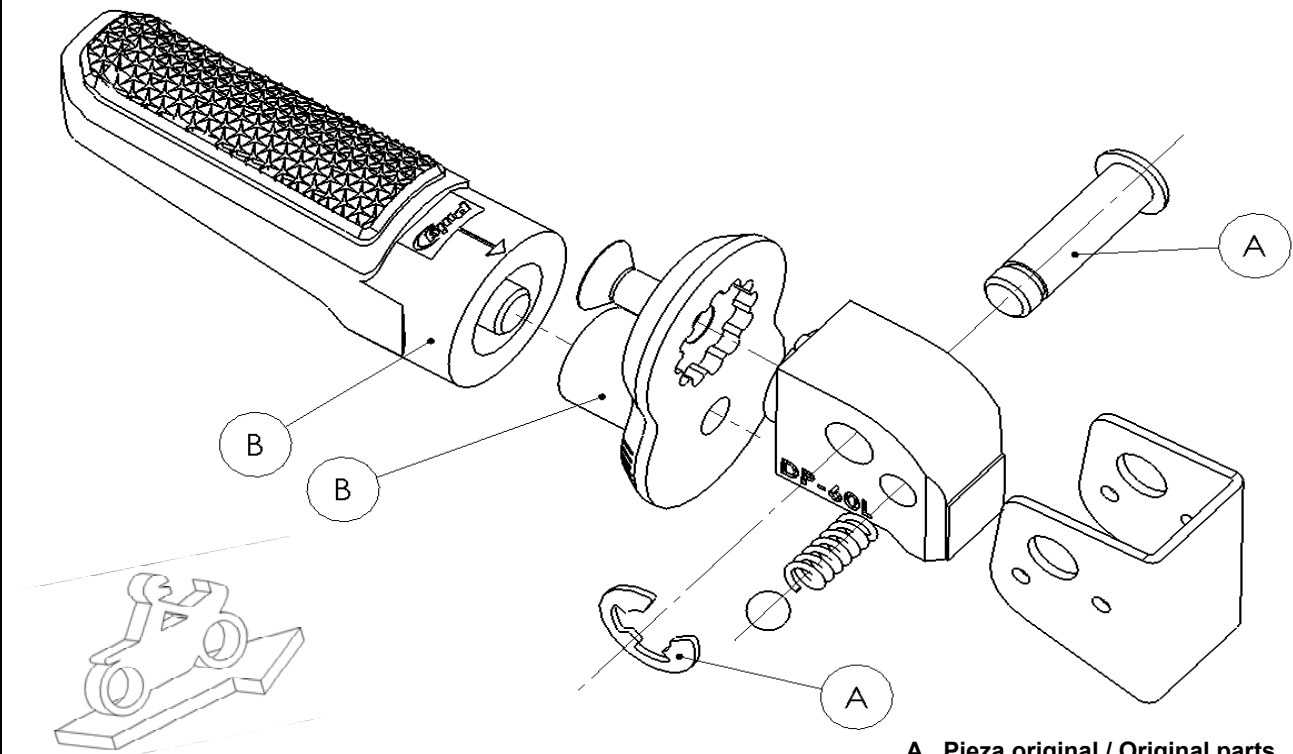

Ref.
20256N

DESPLAZADOR DE ESTRIBERA
FOOTPEG EXTENSION

LADO DERECHO
RIGHT SIDE
RECHTS SEITE

A Piezas originales / Original parts
B Piezas no suministradas con esta referencia / Parts not supplied with this reference

LADO IZQUIERDO
LEFT SIDE
LINKS SEITE

A Pieza original / Original parts
B Piezas no suministradas con esta referencia / Parts not supplied with this reference

CONSULTAR EN NUESTRA PAGINA WEB LA DISPONIBILIDAD
DEL VIDEO DE MONTAJE DE ESTA REFERENCIA.
CONSULT OUR WEBSITE THE VIDEO MOUNT AVAILABILITY
OF THIS REFERENCE.