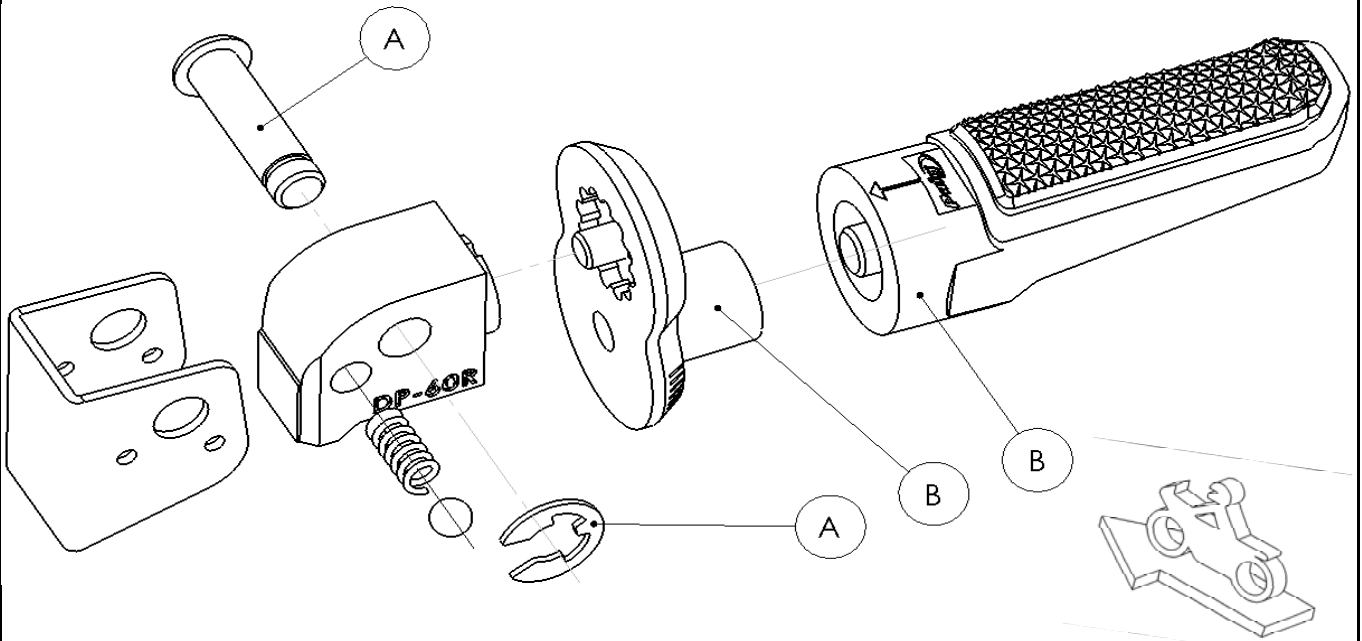

Ref.
20256N

DESPLAZADOR DE ESTRIBERA
FOOTPEG EXTENSION

LADO DERECHO
RIGHT SIDE
RECHTS SEITE

A Piezas originales / Original parts
B Piezas no suministradas con esta referencia / Parts not supplied with this reference

LADO IZQUIERDO
LEFT SIDE
LINKS SEITE

A Pieza original / Original parts
B Piezas no suministradas con esta referencia / Parts not supplied with this reference

CONSULTAR EN NUESTRA PAGINA WEB LA DISPONIBILIDAD
DEL VIDEO DE MONTAJE DE ESTA REFERENCIA.
CONSULT OUR WEBSITE THE VIDEO MOUNT AVAILABILITY
OF THIS REFERENCE.