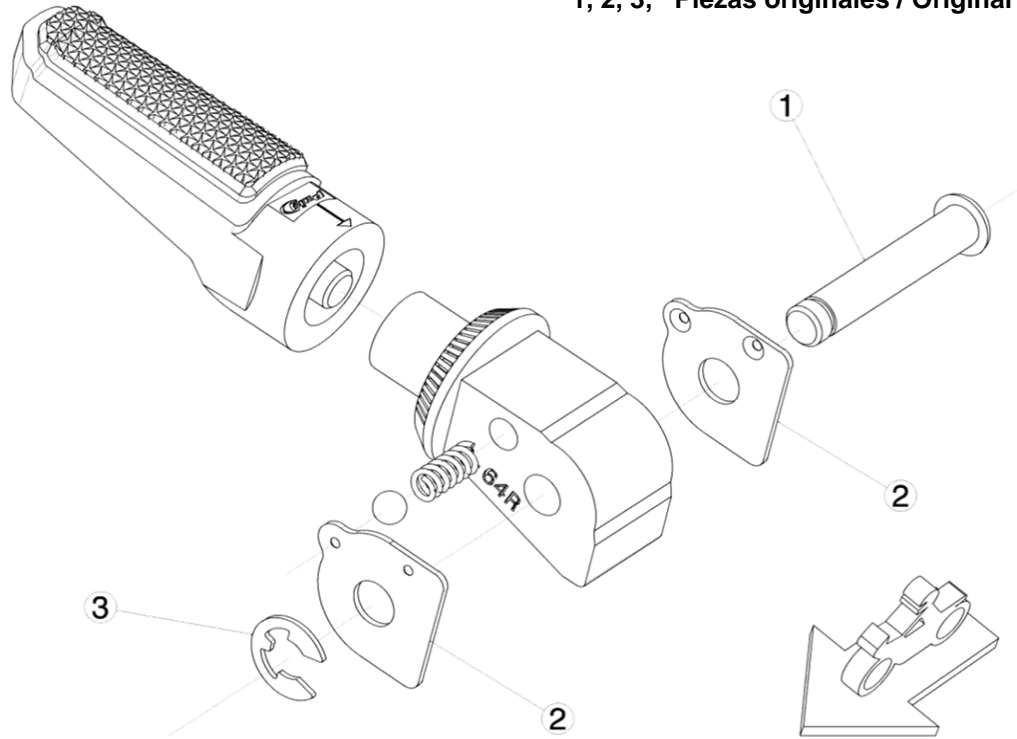

KTM 790R ADVENTURE '19> / 890R ADVENTURE '21>
KTM 1290 SUPER ADVENTURE '21>

REF 3695N

ESTRI BERA PASAJERO / PASSENGER FOOTPEG

LADO DERECHO
RIGHT SIDE
RECHTS SEITE

1, 2, 3, Piezas originales / Original parts

LADO IZQUIERDO
LEFT SIDE
LINKS SEITE

1, 2, 3, Piezas originales / Original parts