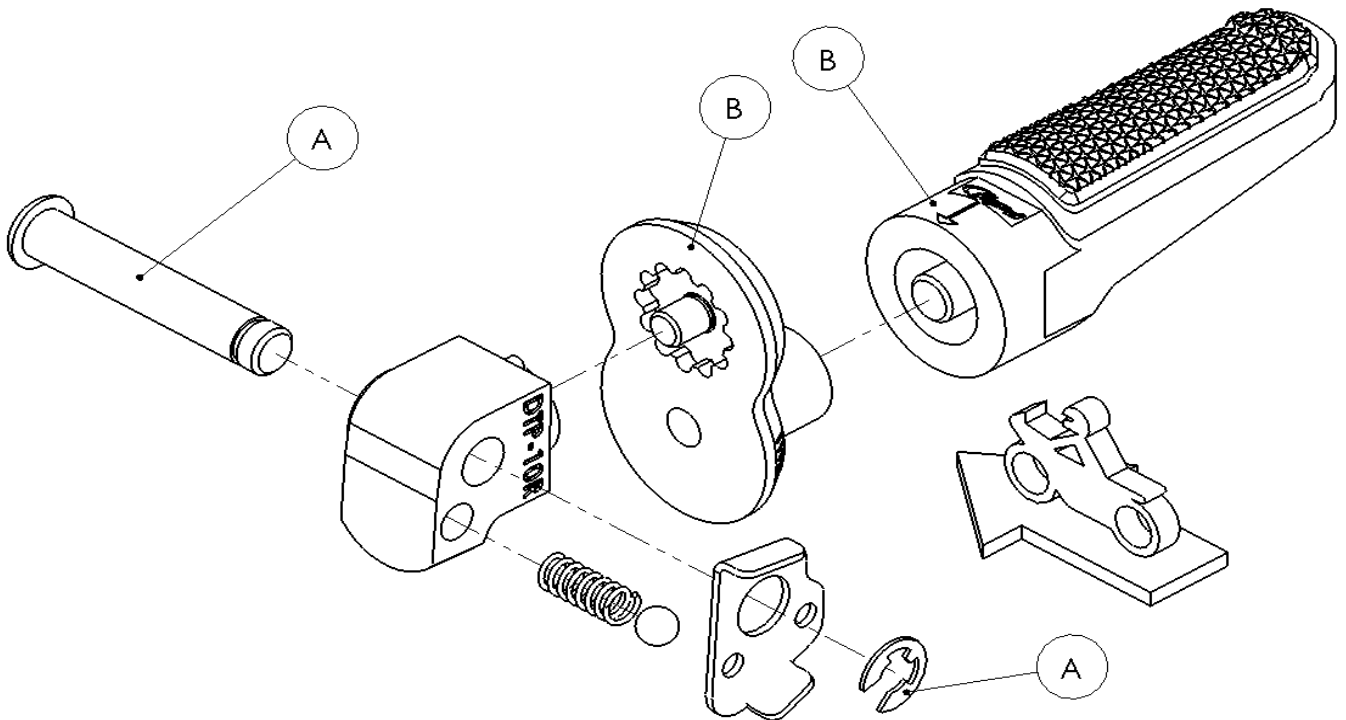

Ref.
20275N

DESPLAZADOR DE ESTRIBERA
FOOTPEG EXTENSION

LADO DERECHO
RIGHT SIDE
RECHTS SEITE

A Piezas originales / Original parts
B Piezas no suministradas con esta referencia / Parts not supplied with this reference

LADO IZQUIERDO
LEFT SIDE
LINKS SEITE

A Pieza original / Original parts
B Piezas no suministradas con esta referencia / Parts not supplied with this reference

CONSULTAR EN NUESTRA PAGINA WEB LA DISPONIBILIDAD
DEL VIDEO DE MONTAJE DE ESTA REFERENCIA.
CONSULT OUR WEBSITE THE VIDEO MOUNT AVAILABILITY
OF THIS REFERENCE.