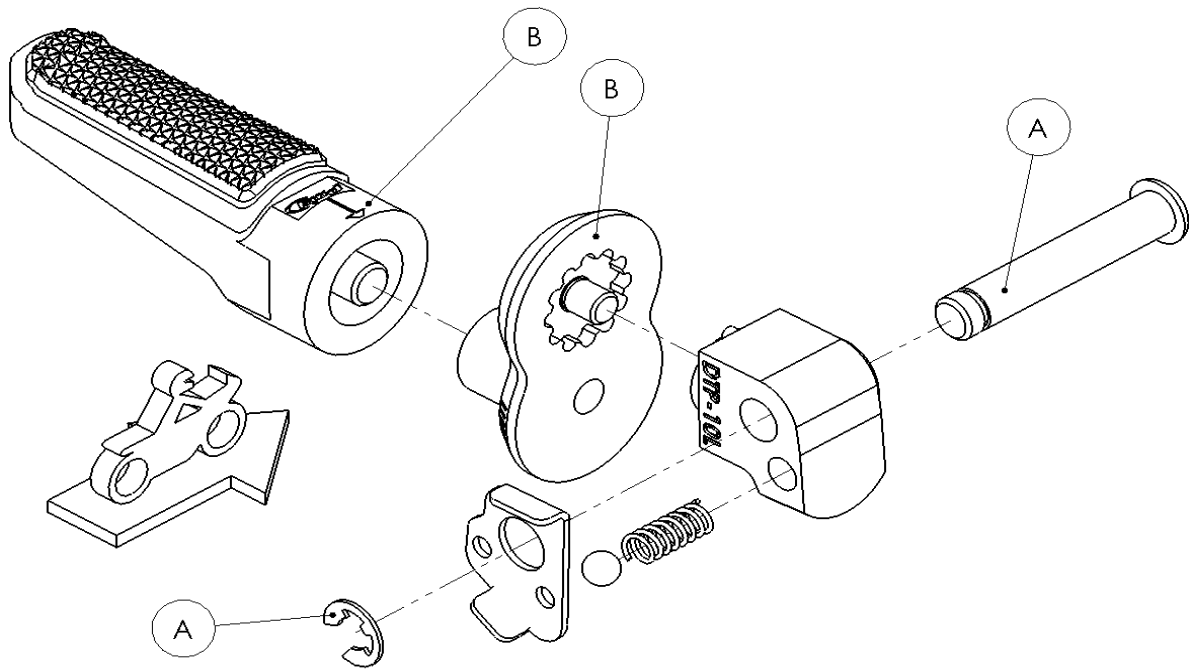

Ref.
20275N

DESPLAZADOR DE ESTRIBERA
FOOTPEG EXTENSION

LADO DERECHO
RIGHT SIDE
RECHTS SEITE

A Piezas originales / Original parts
B Piezas no suministradas con esta referencia / Parts not supplied with this reference

LADO IZQUIERDO
LEFT SIDE
LINKS SEITE

A Pieza original / Original parts
B Piezas no suministradas con esta referencia / Parts not supplied with this reference

CONSULTAR EN NUESTRA PAGINA WEB LA DISPONIBILIDAD
DEL VIDEO DE MONTAJE DE ESTA REFERENCIA.
CONSULT OUR WEBSITE THE VIDEO MOUNT AVAILABILITY
OF THIS REFERENCE.