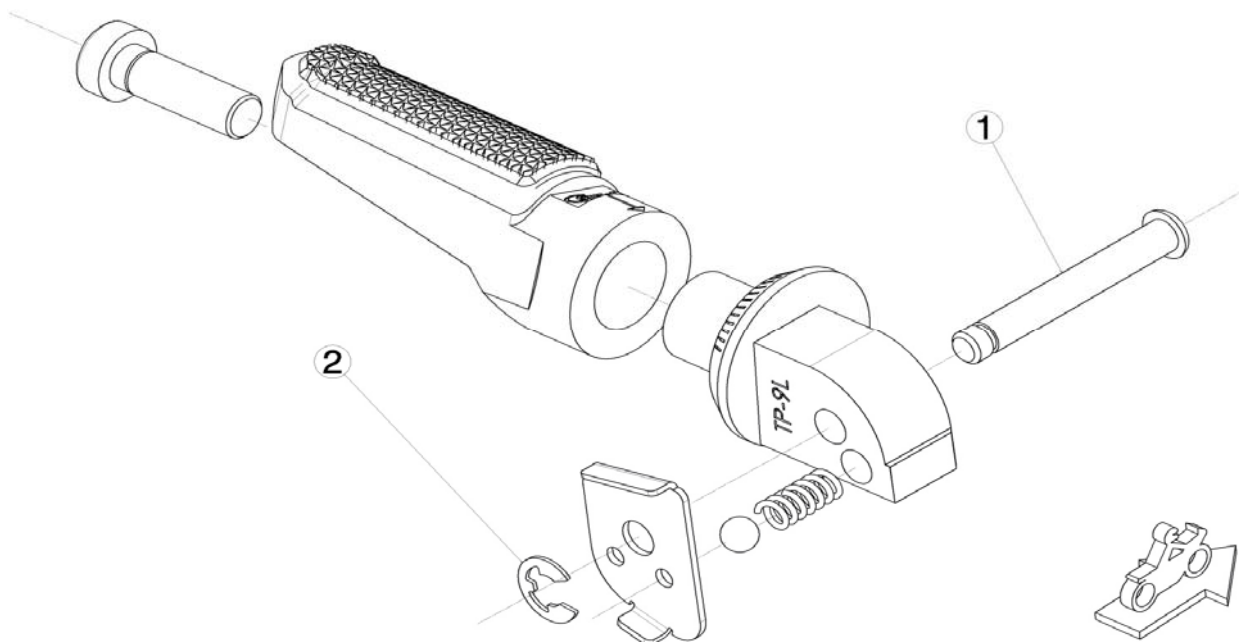

Ref.
7275N

ESTRIBERA PASAJERO PASSENGER FOOTPEG

LADO DERECHO
RIGHT SIDE
RECHTS SEITE

1, 2, Piezas originales / Original parts

LADO IZQUIERDO
LEFT SIDE
LINKS SEITE

1, 2, Piezas originales / Original parts

**CONSULTAR EN NUESTRA PAGINA WEB LA DISPONIBILIDAD
DEL VIDEO DE MONTAJE DE ESTA REFERENCIA.
CONSULT OUR WEBSITE THE VIDEO MOUNT AVAILABILITY
OF THIS REFERENCE.**