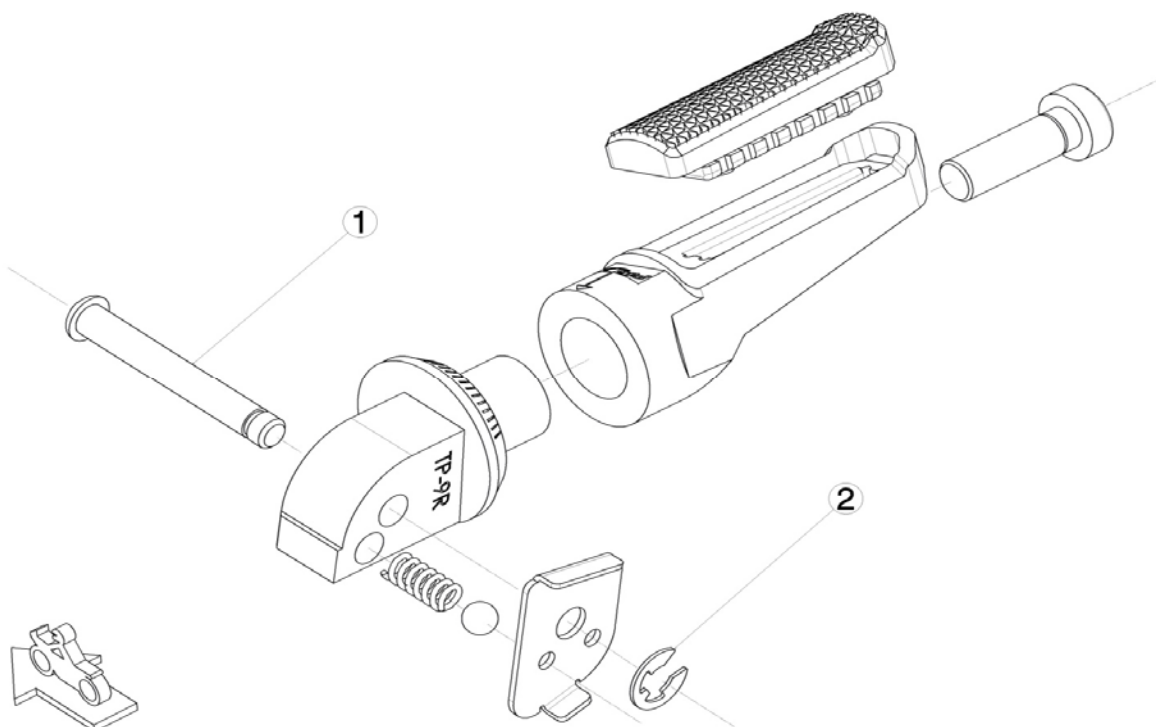

Ref.
7275N

ESTRIBERA PASAJERO PASSENGER FOOTPEG

LADO DERECHO
RIGHT SIDE
RECHTS SEITE

1, 2, Piezas originales / Original parts

LADO IZQUIERDO
LEFT SIDE
LINKS SEITE

1, 2, Piezas originales / Original parts

**CONSULTAR EN NUESTRA PAGINA WEB LA DISPONIBILIDAD
DEL VIDEO DE MONTAJE DE ESTA REFERENCIA.
CONSULT OUR WEBSITE THE VIDEO MOUNT AVAILABILITY
OF THIS REFERENCE.**