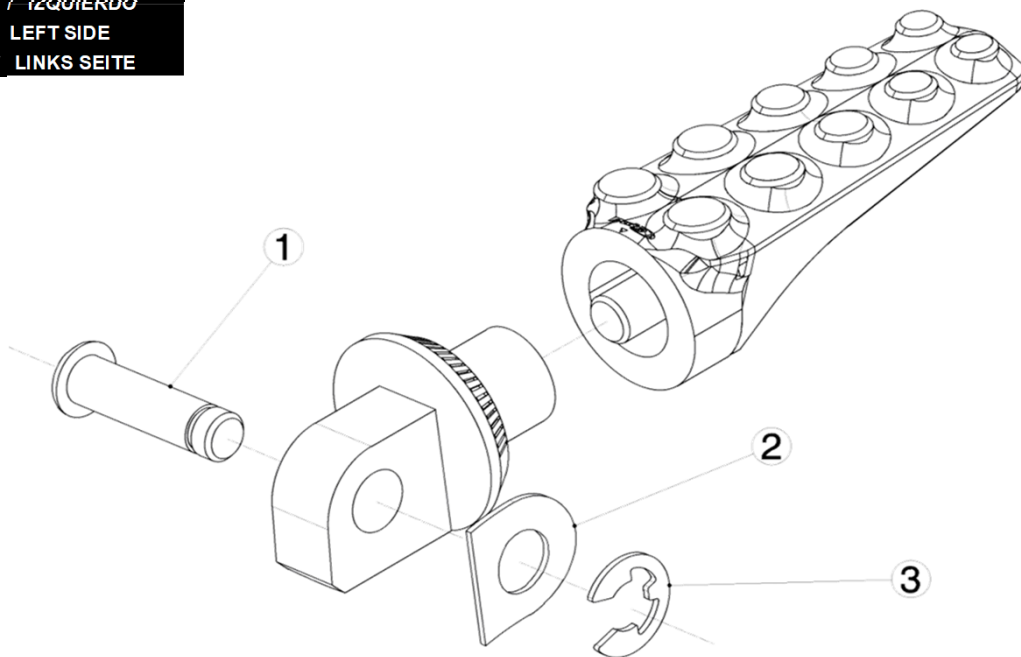

Ref.
9997N

HERRAJE ESTRIBERA CONDUCTOR IRON DRIVER FOOTPEG

LADO DERECHO / IZQUIERDO
RIGHT SIDE / LEFT SIDE
RECHTS SEITE / LINKS SEITE

1, 2, 3, Pieza original / Original parts

Ref.
9997N

HERRAJE ESTRIBERA PASAJERO IRON PASSENGER FOOTPEG

LADO DERECHO / IZQUIERDO
RIGHT SIDE / LEFT SIDE
RECHTS SEITE / LINKS SEITE

1, 2, 3, Pieza original / Original parts

**CONSULTAR EN NUESTRA PAGINA WEB LA DISPONIBILIDAD
DEL VIDEO DE MONTAJE DE ESTA REFERENCIA.
CONSULT OUR WEBSITE THE VIDEO MOUNT AVAILABILITY
OF THIS REFERENCE.**