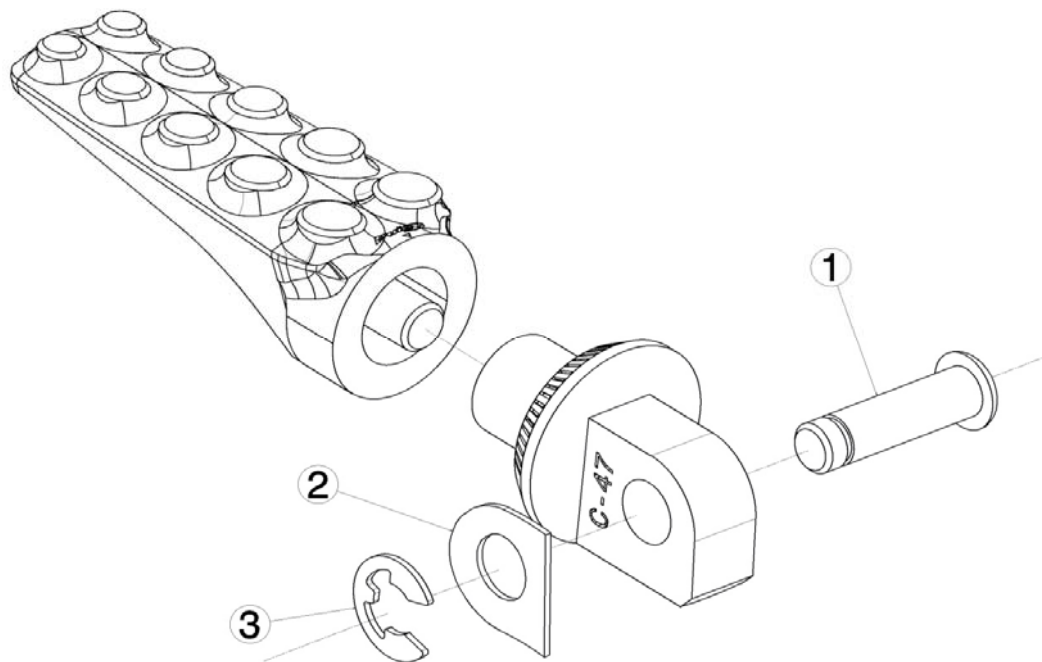

Ref.
9997N

HERRAJE ESTRIBERA CONDUCTOR IRON DRIVER FOOTPEG

LADO DERECHO / IZQUIERDO
RIGHT SIDE / LEFT SIDE
RECHTS SEITE / LINKS SEITE

1, 2, 3, Pieza original / Original parts

Ref.
9997N

HERRAJE ESTRIBERA PASAJERO IRON PASSENGER FOOTPEG

LADO DERECHO / IZQUIERDO
RIGHT SIDE / LEFT SIDE
RECHTS SEITE / LINKS SEITE

1, 2, 3, Pieza original / Original parts

**CONSULTAR EN NUESTRA PAGINA WEB LA DISPONIBILIDAD
DEL VIDEO DE MONTAJE DE ESTA REFERENCIA.
CONSULT OUR WEBSITE THE VIDEO MOUNT AVAILABILITY
OF THIS REFERENCE.**