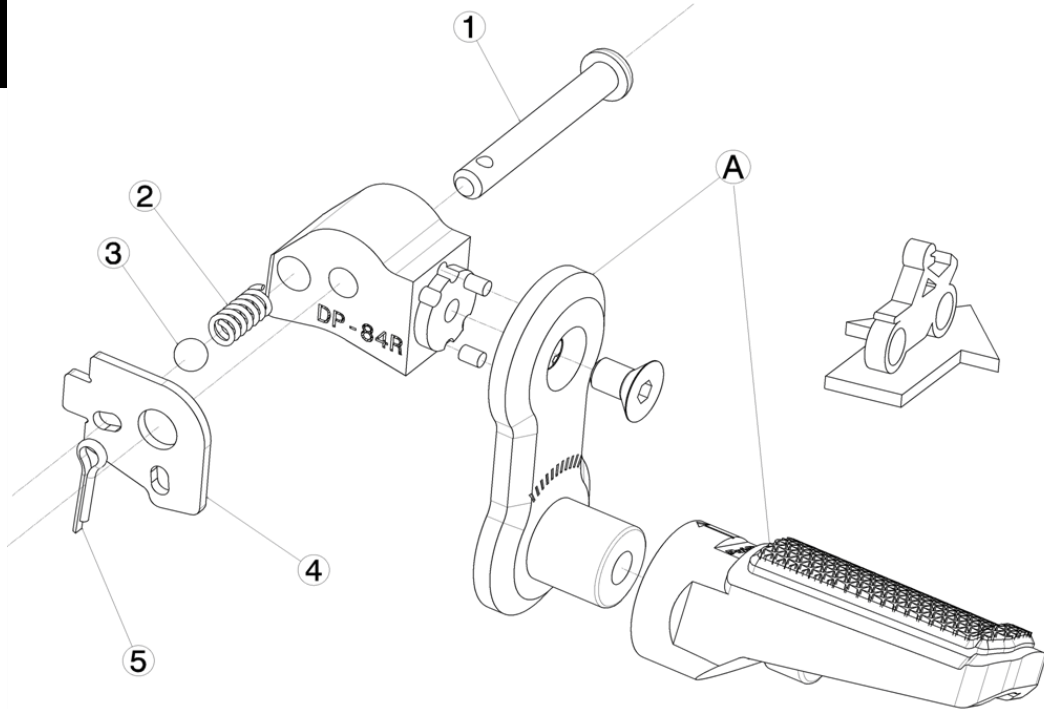

HONDA NT 1100 '22

REF 21233N

DESPLAZADOR ESTRIBERA PASAJERO / PASSENGER FOOTPEG EXTENSION

LADO DERECHO
RIGHT SIDE
RECHTS SEITE

1, 2, 3, 4, 5, Piezas originales / Original parts

A, Piezas no suministradas con esta referencia / Parts not supplied with this reference

LADO IZQUIERDO
LEFT SIDE
LINKS SEITE

1, 2, 3, 4, 5, Piezas originales / Original parts

A, Piezas no suministradas con esta referencia / Parts not supplied with this reference