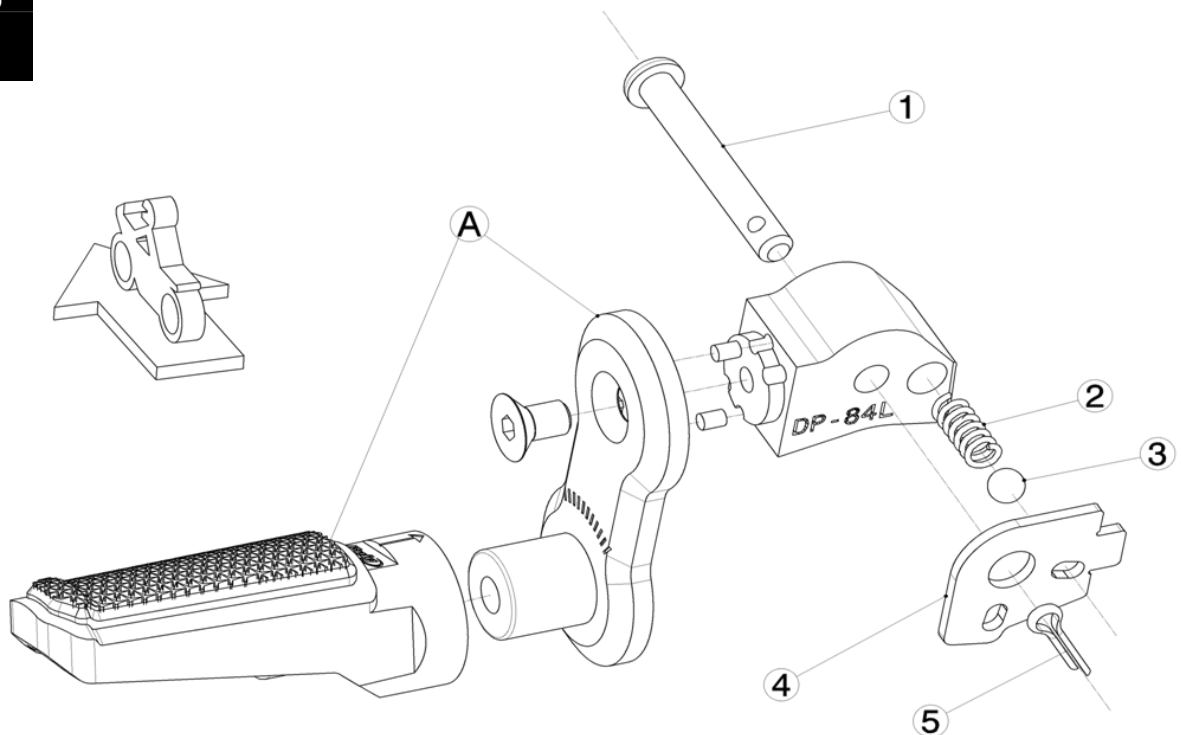

HONDA NT 1100 '22

REF 21233N

DESPLAZADOR ESTRIBERA PASAJERO / PASSENGER FOOTPEG EXTENSION

LADO DERECHO
RIGHT SIDE
RECHTS SEITE

1, 2, 3, 4, 5, Piezas originales / Original parts

A, Piezas no suministradas con esta referencia / Parts not supplied with this reference

LADO IZQUIERDO
LEFT SIDE
LINKS SEITE

1, 2, 3, 4, 5, Piezas originales / Original parts

A, Piezas no suministradas con esta referencia / Parts not supplied with this reference