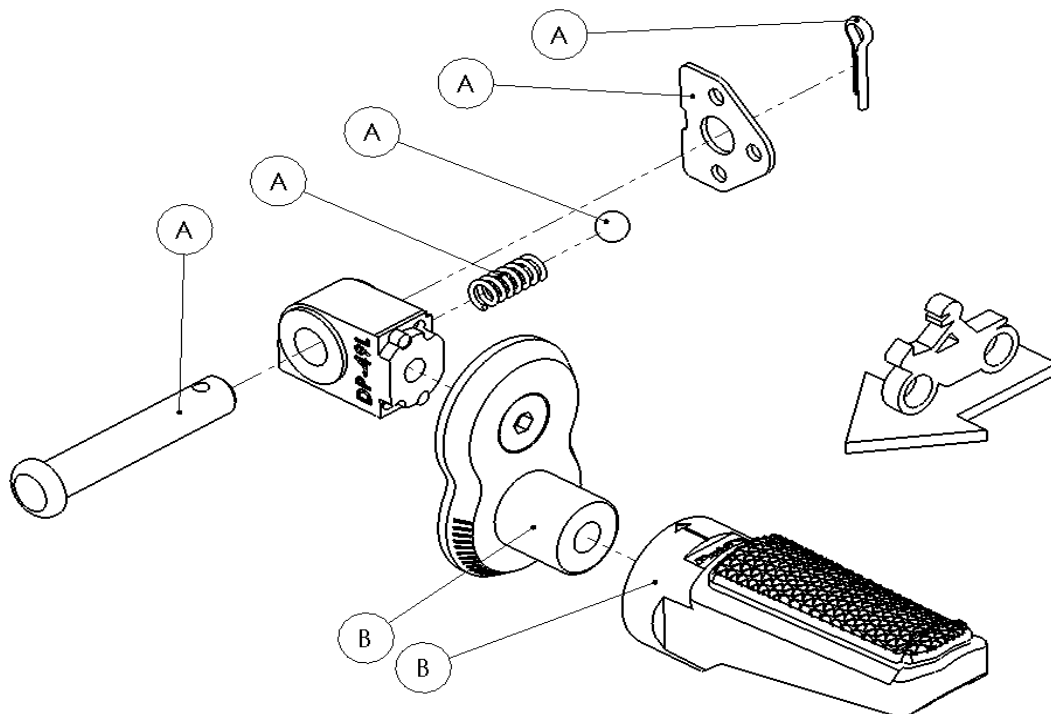

Ref.
20273N

DESPLAZADOR DE ESTRIBERA FOOTPEG EXTENSION

LADO DERECHO
RIGHT SIDE
RECHTS SEITE

A Piezas originales / Original parts
B Piezas no suministradas con esta referencia / Parts not supplied with this reference

LADO IZQUIERDO
LEFT SIDE
LINKS SEITE

A Pieza original / Original parts
B Piezas no suministradas con esta referencia / Parts not supplied with this reference

CONSULTAR EN NUESTRA PAGINA WEB LA DISPONIBILIDAD
DEL VIDEO DE MONTAJE DE ESTA REFERENCIA.
CONSULT OUR WEBSITE THE VIDEO MOUNT AVAILABILITY
OF THIS REFERENCE.