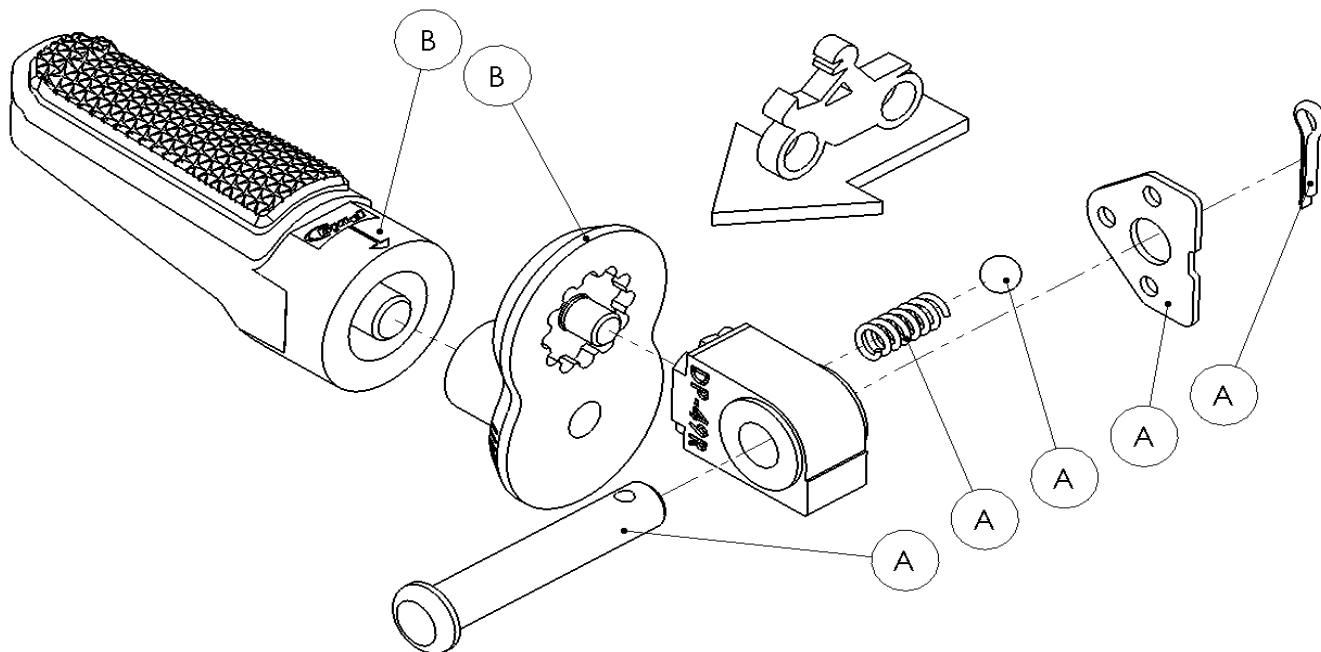

Ref.
20273N

DESPLAZADOR DE ESTRIBERA FOOTPEG EXTENSION

LADO DERECHO
RIGHT SIDE
RECHTS SEITE

A Piezas originales / Original parts
B Piezas no suministradas con esta referencia / Parts not supplied with this reference

LADO IZQUIERDO
LEFT SIDE
LINKS SEITE

A Pieza original / Original parts
B Piezas no suministradas con esta referencia / Parts not supplied with this reference

CONSULTAR EN NUESTRA PAGINA WEB LA DISPONIBILIDAD
DEL VIDEO DE MONTAJE DE ESTA REFERENCIA.
CONSULT OUR WEBSITE THE VIDEO MOUNT AVAILABILITY
OF THIS REFERENCE.