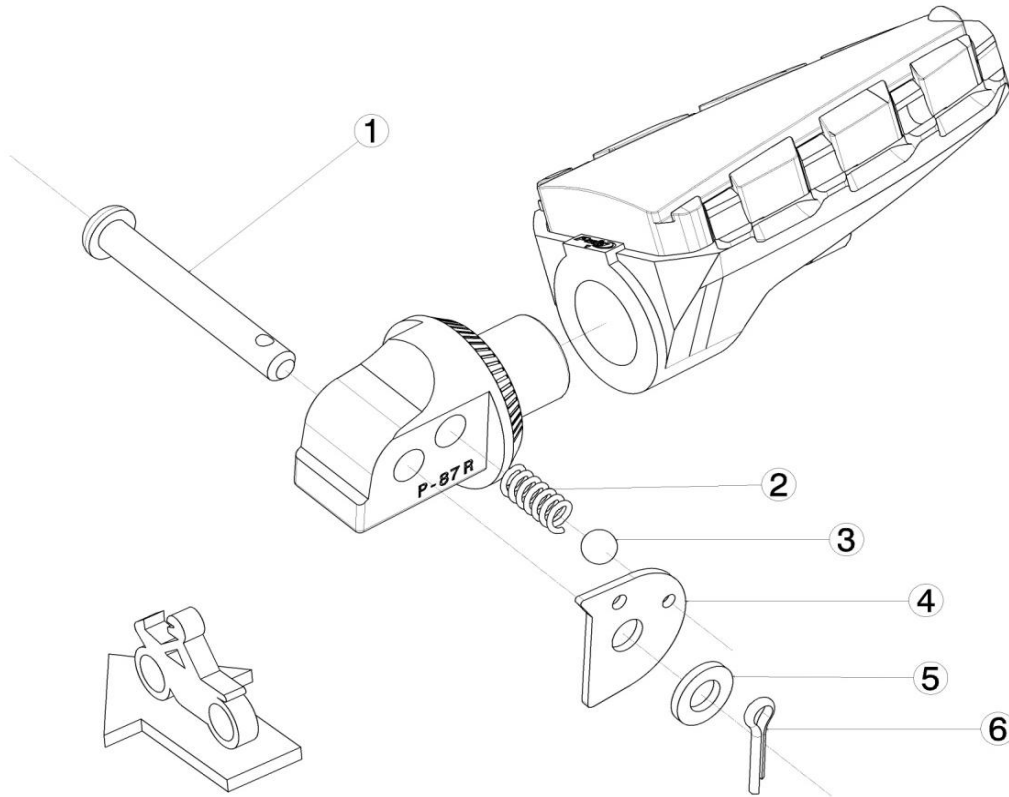

# BENELLI TRK 702 '23>

REF 21775N

ESTRIBERA PASAJERO / PASSENGER FOOTPEG

LADO DERECHO  
RIGHT SIDE  
RECHTS SEITE

LADO IZQUIERDO  
LEFT SIDE  
LINKS SEITE

1, 2, 3, 4, 5, 6, Piezas originales / Original parts