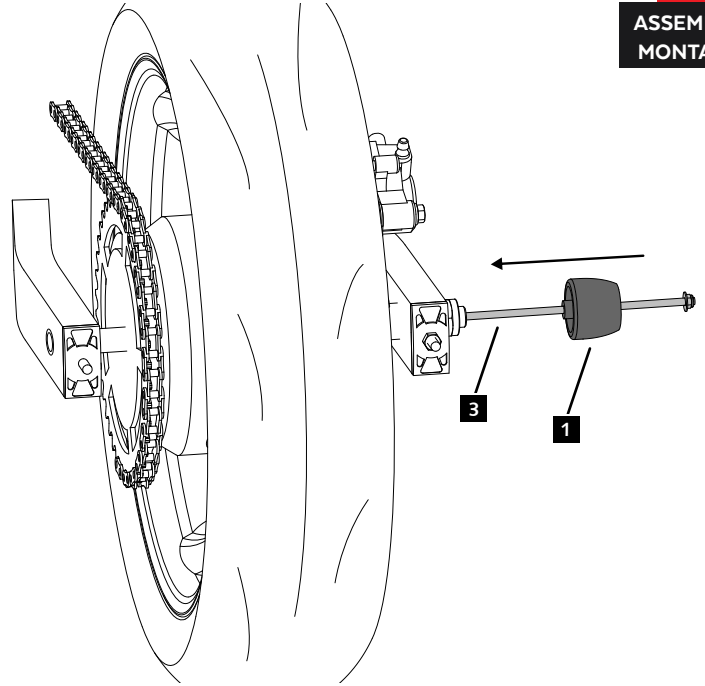

YAMAHA YZF R-6 '17-

MOUNTING INSTRUCTIONS

REF 20300N

PROTECTOR BASCULANTE PHB19 / PHB19 PROTECTOR SWINGARM

ID.	PIEZA / PART	QTY.	REF.:
1		1	PROBAS50-1-0050
2		1	PROBAS49-1-0049
3		1	VARIFO12-1-0012
4		2	TUZBM6000000024
5		2	ARANDEPD125-054
6		2	TAPAFINALR17-18

YAMAHA YZF R-6 '17-

REF
20300N

INSTRUCCIONES DE MONTAJE - MOUNTING INSTRUCTIONS - MONTAGEANLEITUNG

1

ASSEMBLY
MONTAJE

2

ASSEMBLY
MONTAJE

3

ASSEMBLY
MONTAJE

A Ref. 20025

4

9.7 N/m - Par de apriete
86 lbf/in - Tightening torque

CONSULTAR EN NUESTRA PAGINA WEB LA
DISPONIBILIDAD DEL VIDEO DE MONTAJE DE
ESTA REFERENCIA.
CONSULT OUR WEBSITE THE VIDEO MOUNT
AVAILABILITY OF THIS REFERENCE.

6

Extracción del tapón / Removing the cap