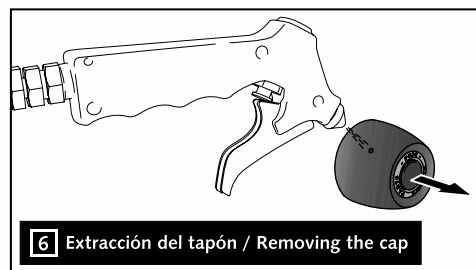

ASSEMBLY
MONTAJE

A Ref. 20025

4

9.7 N/m - Par de apriete
86 lbf/in - Tightening torque

CONSULTAR EN NUESTRA PAGINA WEB LA
DISPONIBILIDAD DEL VIDEO DE MONTAJE DE
ESTA REFERENCIA.
CONSULT OUR WEBSITE THE VIDEO MOUNT
AVAILABILITY OF THIS REFERENCE.