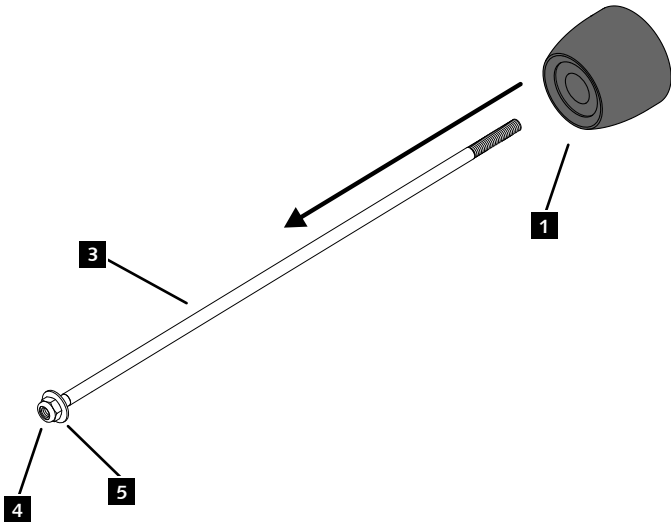

YAMAHA YZF R-6 '17-

MOUNTING INSTRUCTIONS

REF 20300N

PROTECTOR BASCULANTE PHB19 / PHB19 PROTECTOR SWINGARM

ID.	PIEZA / PART	QTY.	REF.:
1		1	PROBAS50-1-0050
2		1	PROBAS49-1-0049
3		1	VARIFO12-1-0012
4		2	TUZBM6000000024
5		2	ARANDEPD125-054
6		2	TAPAFINALR17-18

YAMAHA YZF R-6 '17-

REF
20300N

INSTRUCCIONES DE MONTAJE - MOUNTING INSTRUCTIONS - MONTAGEANLEITUNG

1

ASSEMBLY
MONTAJE

2

ASSEMBLY
MONTAJE

3

ASSEMBLY
MONTAJE

A Ref. 20025

4

9.7 N/m - Par de apriete
86 lbf/in - Tightening torque

CONSULTAR EN NUESTRA PAGINA WEB LA
DISPONIBILIDAD DEL VIDEO DE MONTAJE DE
ESTA REFERENCIA.
CONSULT OUR WEBSITE THE VIDEO MOUNT
AVAILABILITY OF THIS REFERENCE.