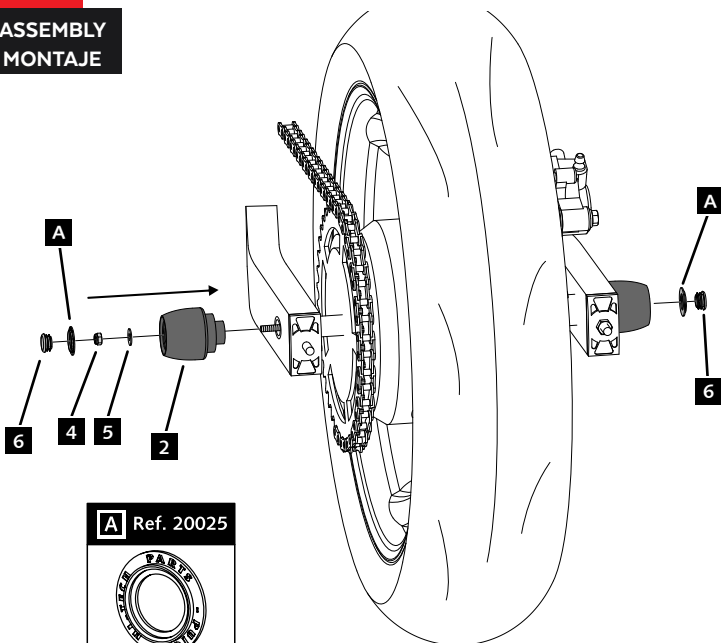

YAMAHA YZF R-6 '17-

MOUNTING INSTRUCTIONS

REF 20300N

PROTECTOR BASCULANTE PHB19 / PHB19 PROTECTOR SWINGARM

ID.	PIEZA / PART	QTY.	REF.:
1		1	PROBAS50-1-0050
2		1	PROBAS49-1-0049
3		1	VARIFO12-1-0012
4		2	TUZBM6000000024
5		2	ARANDEPD125-054
6		2	TAPAFINALR17-18

YAMAHA YZF R-6 '17-

REF
20300N

INSTRUCCIONES DE MONTAJE - MOUNTING INSTRUCTIONS - MONTAGEANLEITUNG

1

ASSEMBLY
MONTAJE

2

ASSEMBLY
MONTAJE

3

ASSEMBLY
MONTAJE

A Ref. 20025

4

9.7 N/m - Par de apriete
86 lbf/in - Tightening torque

CONSULTAR EN NUESTRA PAGINA WEB LA
DISPONIBILIDAD DEL VIDEO DE MONTAJE DE
ESTA REFERENCIA.
CONSULT OUR WEBSITE THE VIDEO MOUNT
AVAILABILITY OF THIS REFERENCE.